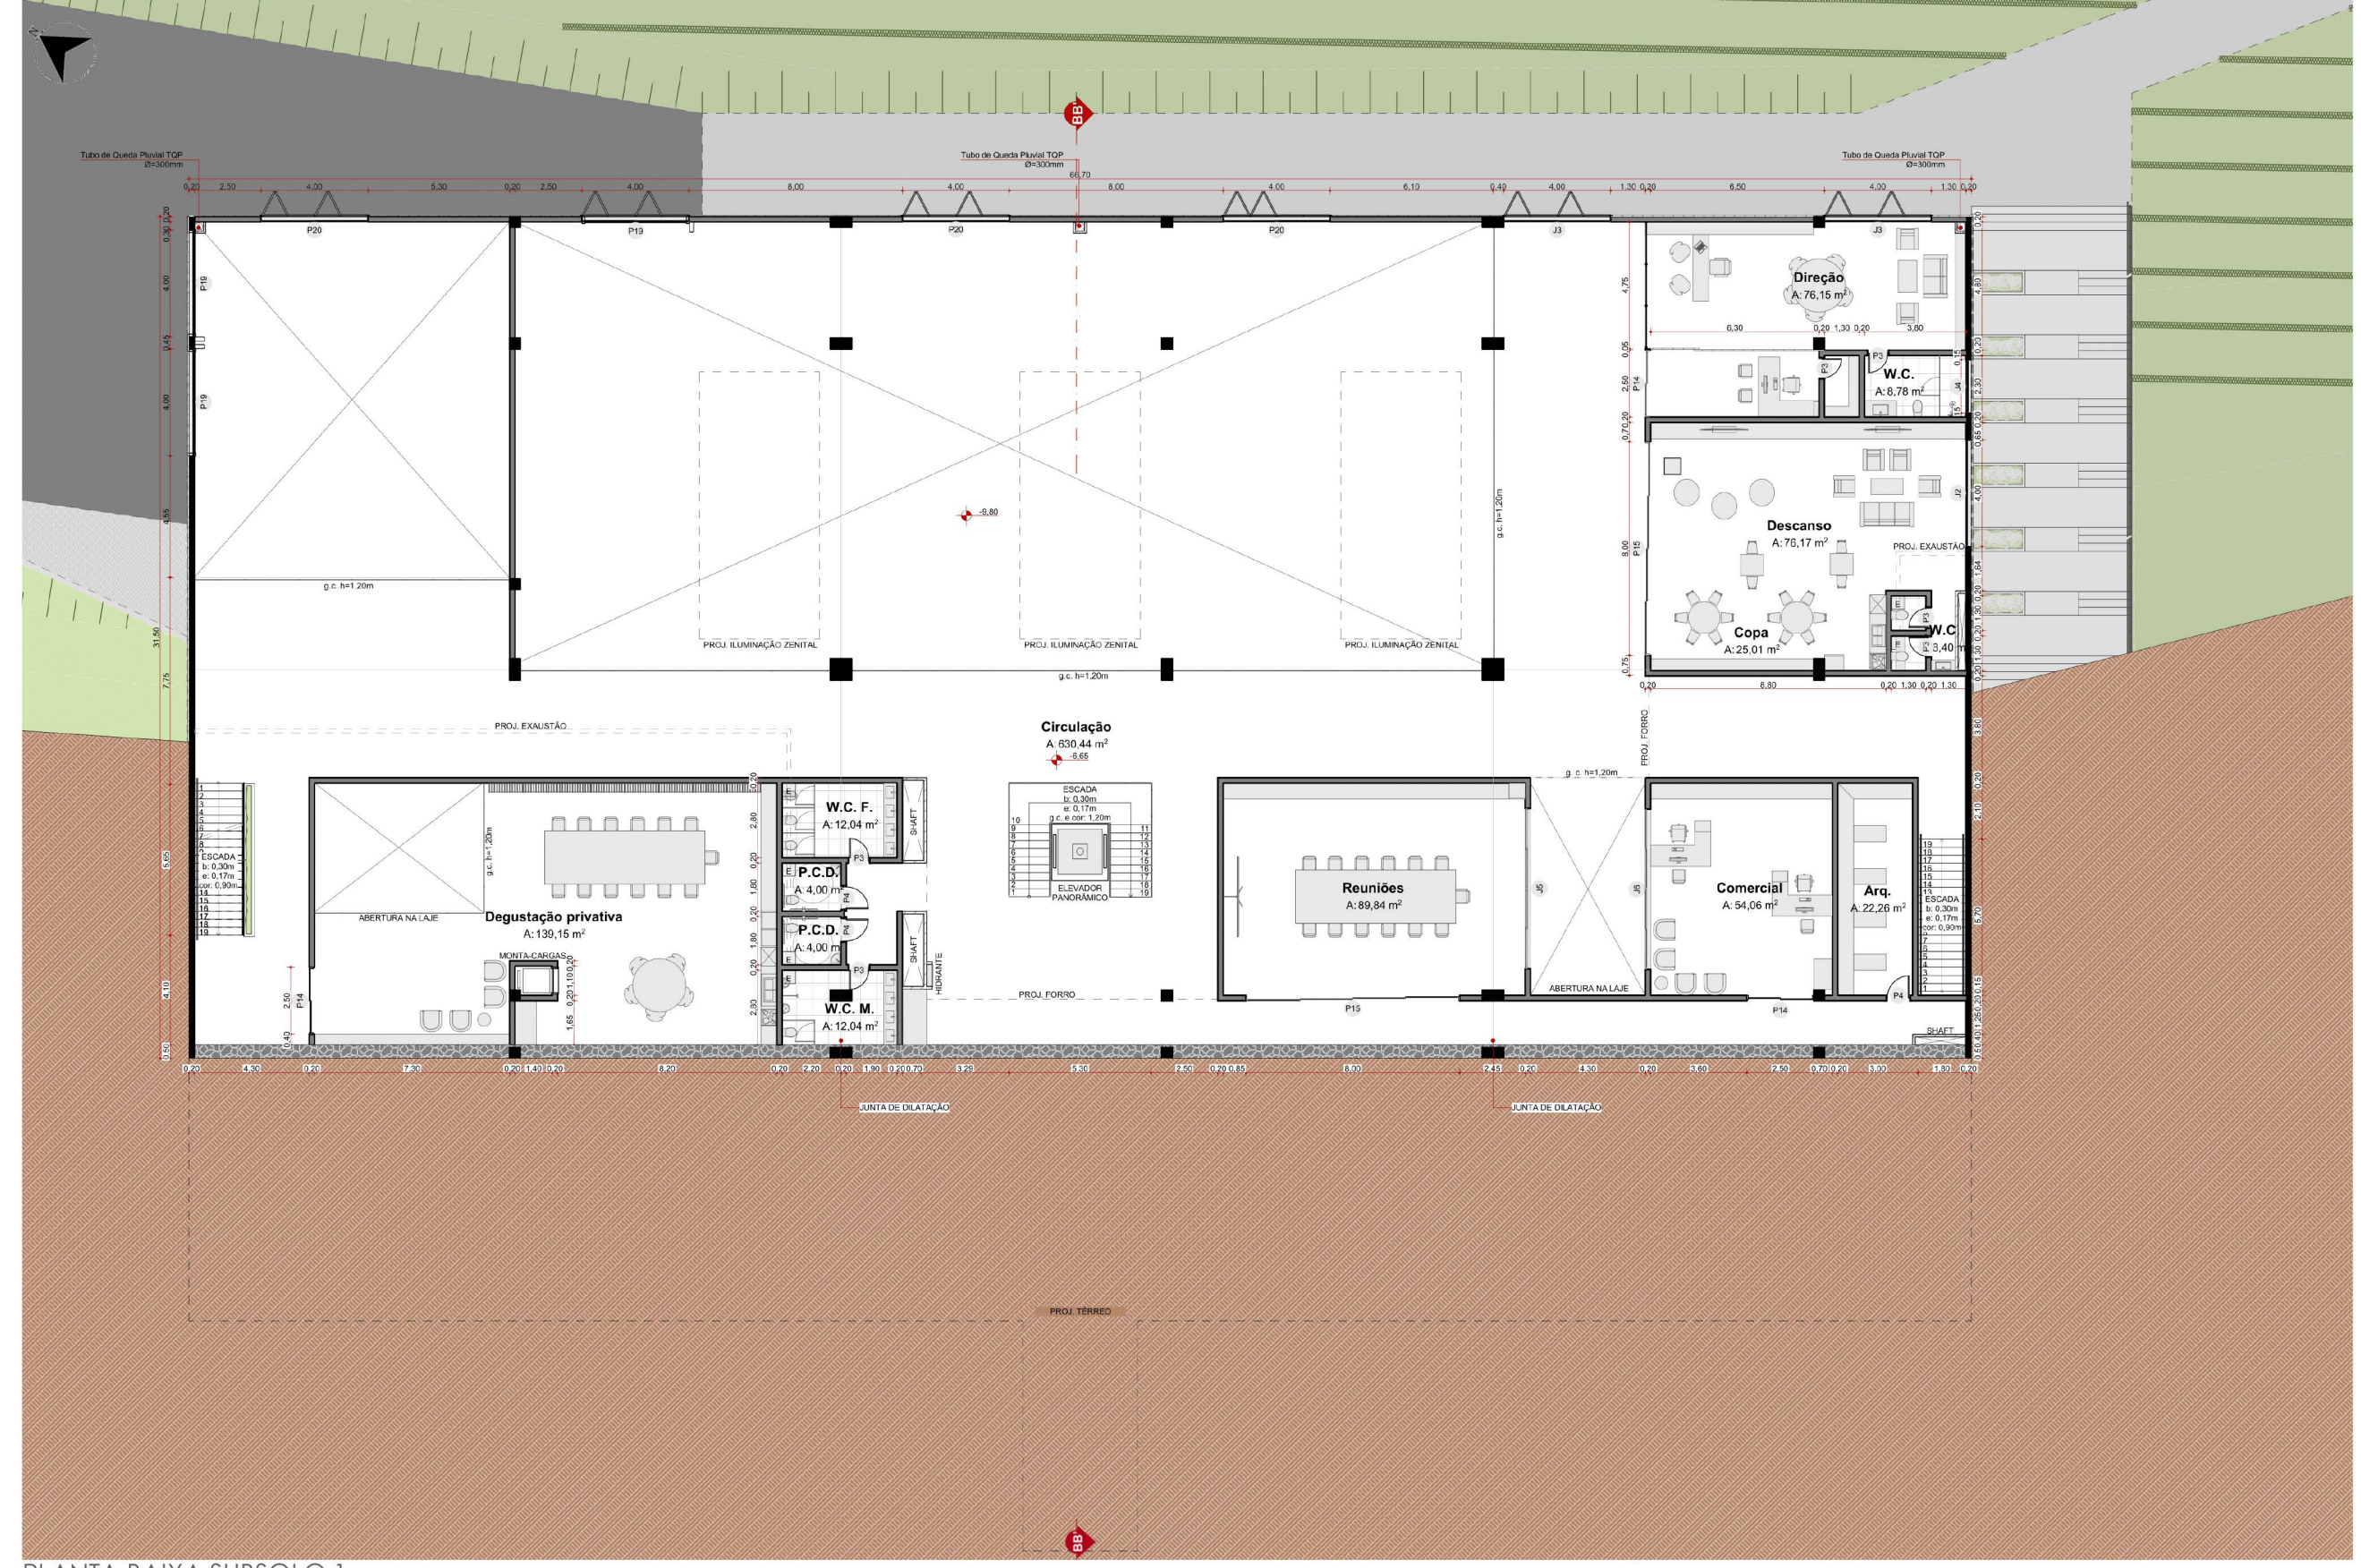

PLANTA BAIXA SUBSOLO 1
Esc.: 1/250