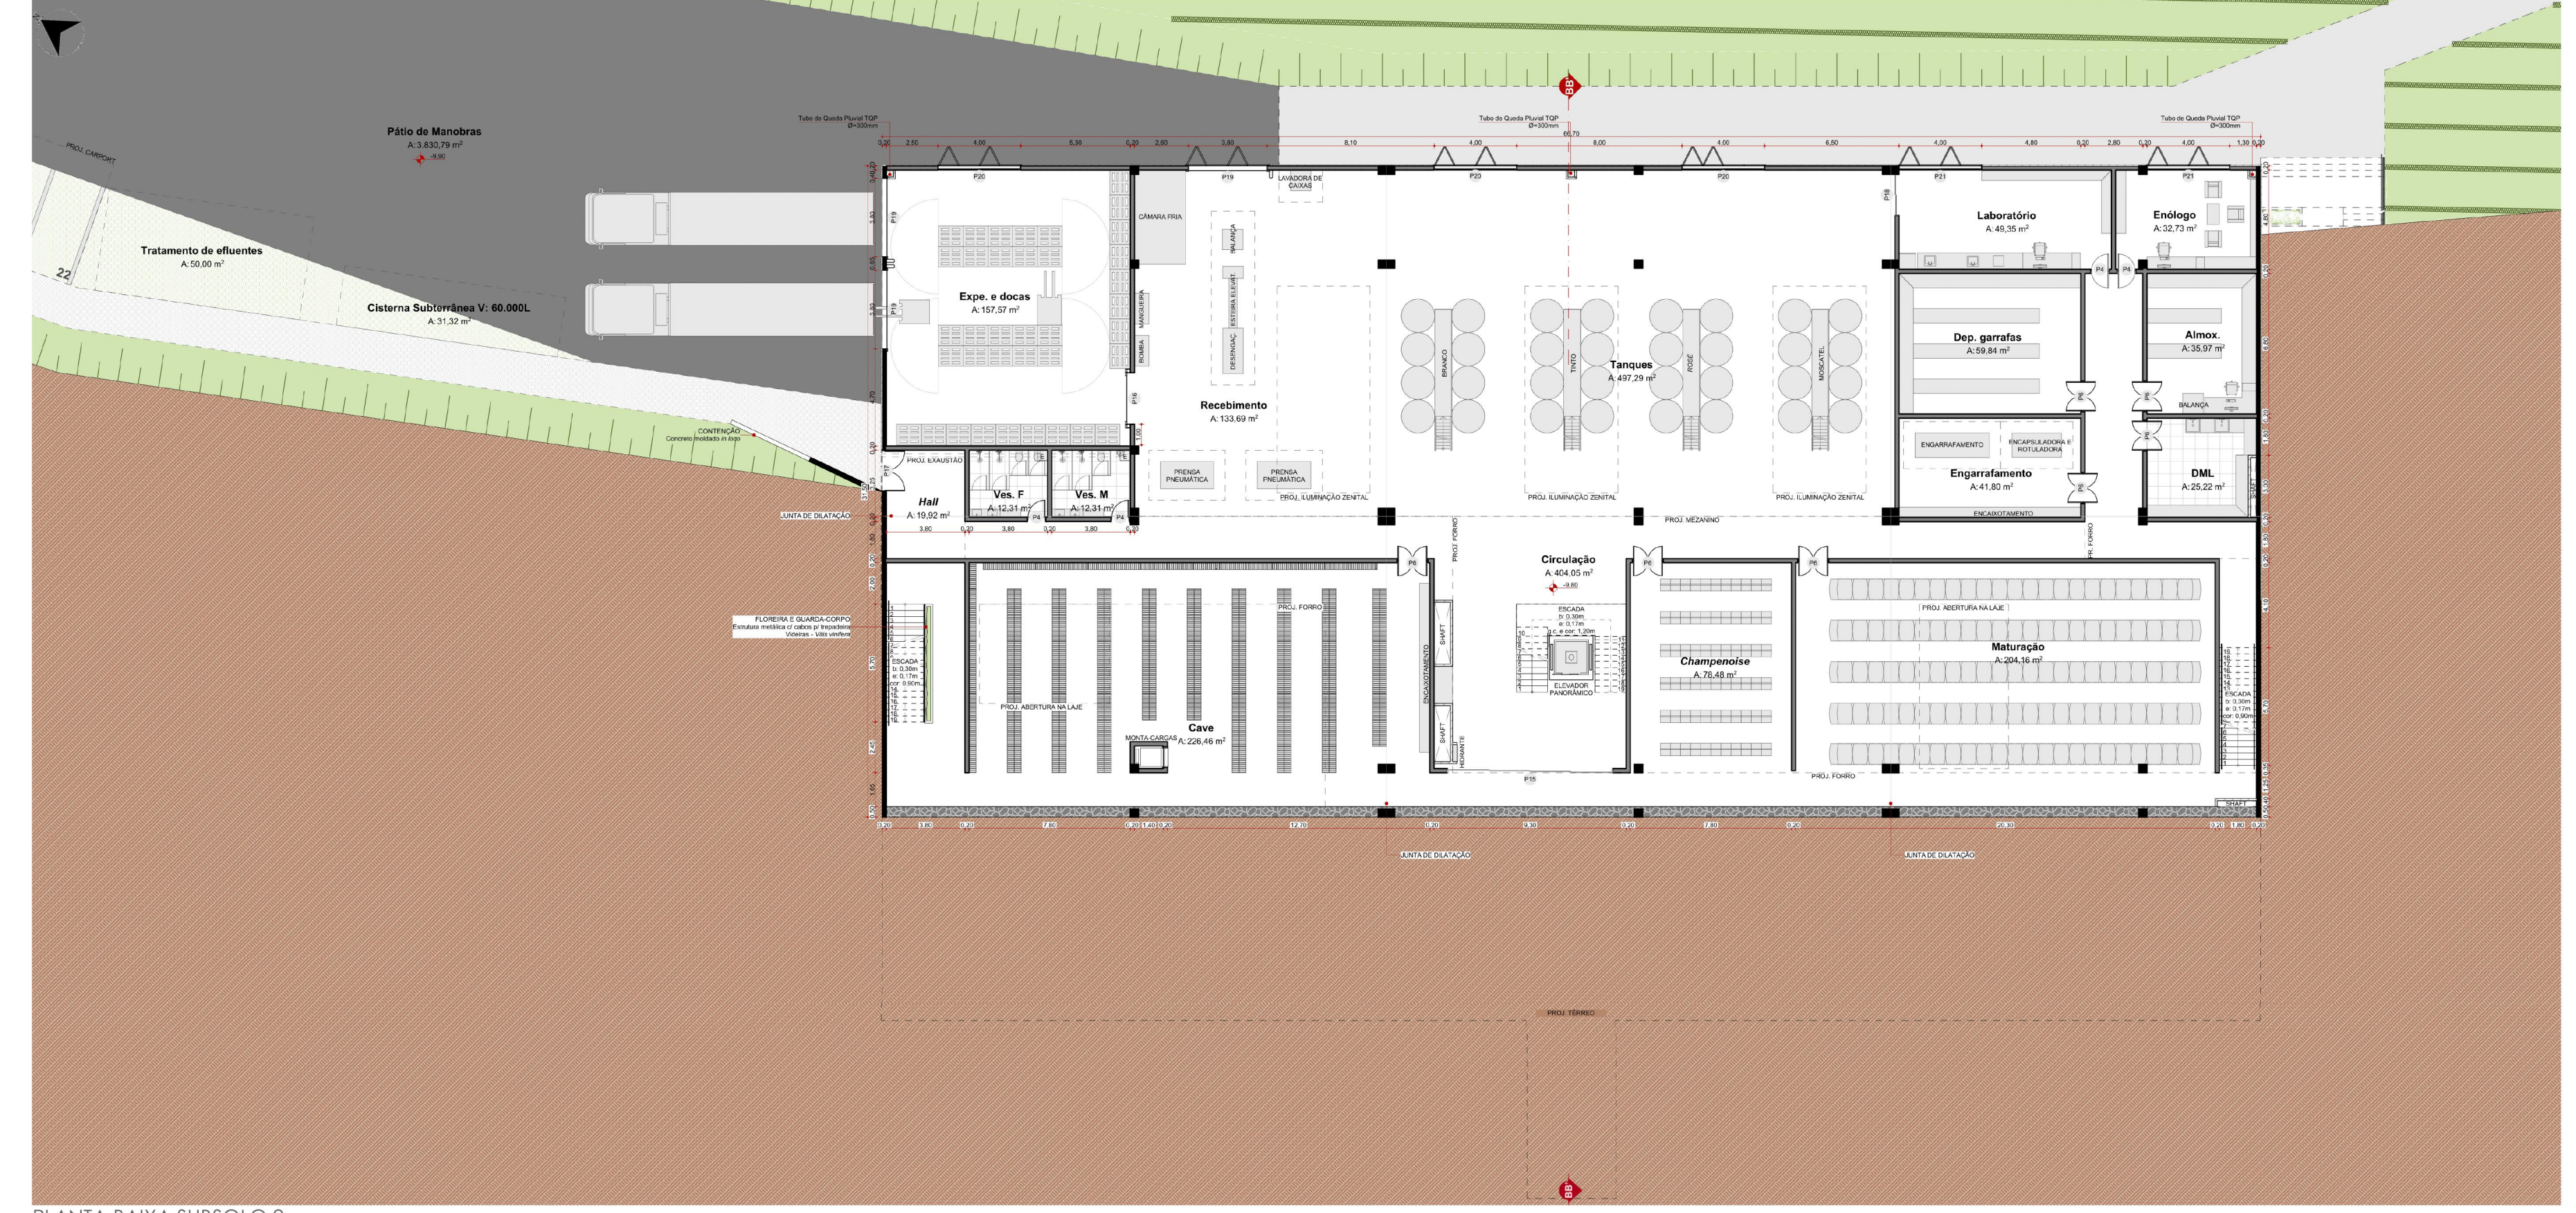

PLANTA BAIXA SUBSOLO 2
Esc.: 1/250

JANELAS					
Largura	Altura	Peitoril	Tipo	Cor	Folhas Quantidade
J1	2,10	2,95	0 Vidro fixo	Preta	1 1
J2	4,00	1,45	1,30 Correr automatizada metálica com vidro	Preta	2 4
J3	4,00	2,75	0 Correr metálica com vidro peitoril fixo	Preta	2 2
J4	2,00	1,45	1,30 Oscilobatente com vidro fumê	Preta	1 1
J5	6,00	2,75	0 Folhas fixas de vidro com bandeira automatizada de correr	Preta	4 1
J6	6,00	0,80	1,75 Correr automatizada metálica com vidro	Preta	4 1
J7	2,20	2,95	0 Vidro fixo	Preta	1 1
J8	5,30	2,95	0 Correr automatizada metálica com vidro	Preta	3 1
J9	4,00	1,45	2,55 Correr automatizada metálica com vidro	Preta	2 1
J10	0,60	0,60	0,90 Correr automatizada metálica com vidro	Preta	2 3
J11	4,00	0,60	0,90 Correr automatizada metálica com vidro	Preta	2 1

PORTAS					
Largura	Altura	Tipo	Cor	Folhas	Quantidade
P1	1,50	2,30	Metálica com vidro	Preta	2 2
P2	2,00	2,10	Metálica com vidro	Preta	2 5
P3	0,80	2,10	Madeira	Natural	1 9
P4	0,90	2,10	Madeira	Natural	1 11
P5	0,70	2,10	Madeira	Natural	1 7
P6	1,50	2,10	Metálica	Branca	2 8
P7	2,00	2,10	Metálica	Branca	2 1
P8	0,90	2,30	Veneziana metálica	Branca	1 3
P9	2,00	2,30	Veneziana metálica	Branca	2 1
P10	10,45	2,95	Correr Metálica com vidro	Preta	4 1
P11	5,10	2,95	Correr Metálica com vidro	Preta	3 1

P25	3,00	4,00	Portão de enrolar para docas	Branca	1 3
P26	4,00	2,30	Correr Metálica com vidro	Preta	2 3
P27	8,00	2,30	Correr Metálica com vidro	Preta	4 1
P28	5,50	2,30	Correr Painel em Madeira	Natural	1 1

1. **Legenda alvenarias:**
2. Drywall
   - Bloco de concreto celular
   - Concreto moldado in loco
   - Gabião

PRÊMIO IAB RS - turmas 2023