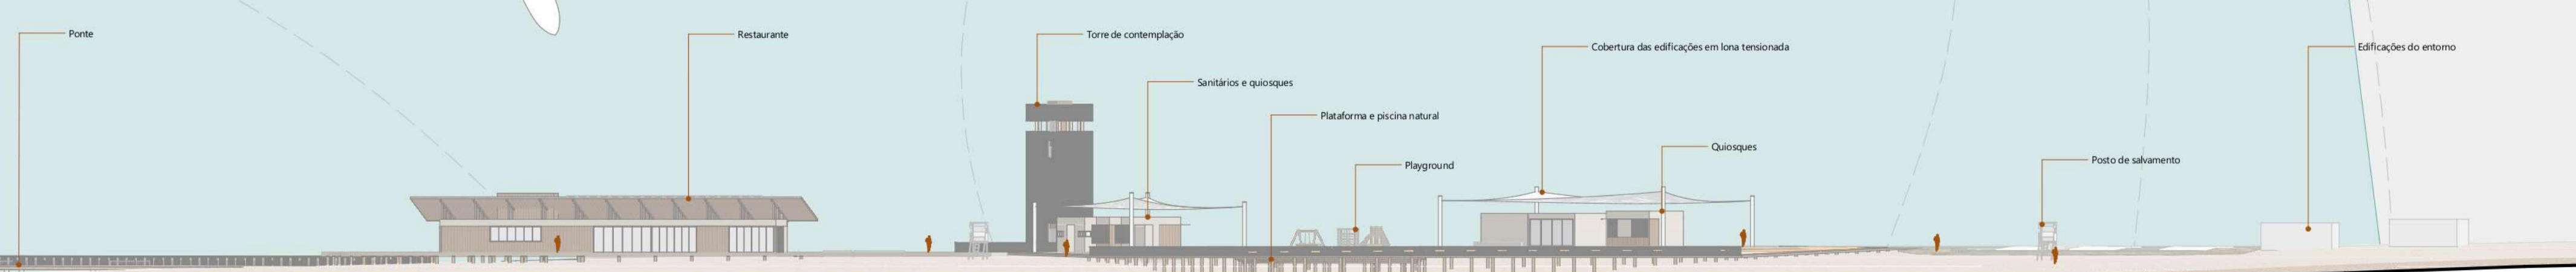

PRÊMIO IAB RS - turmas 2023