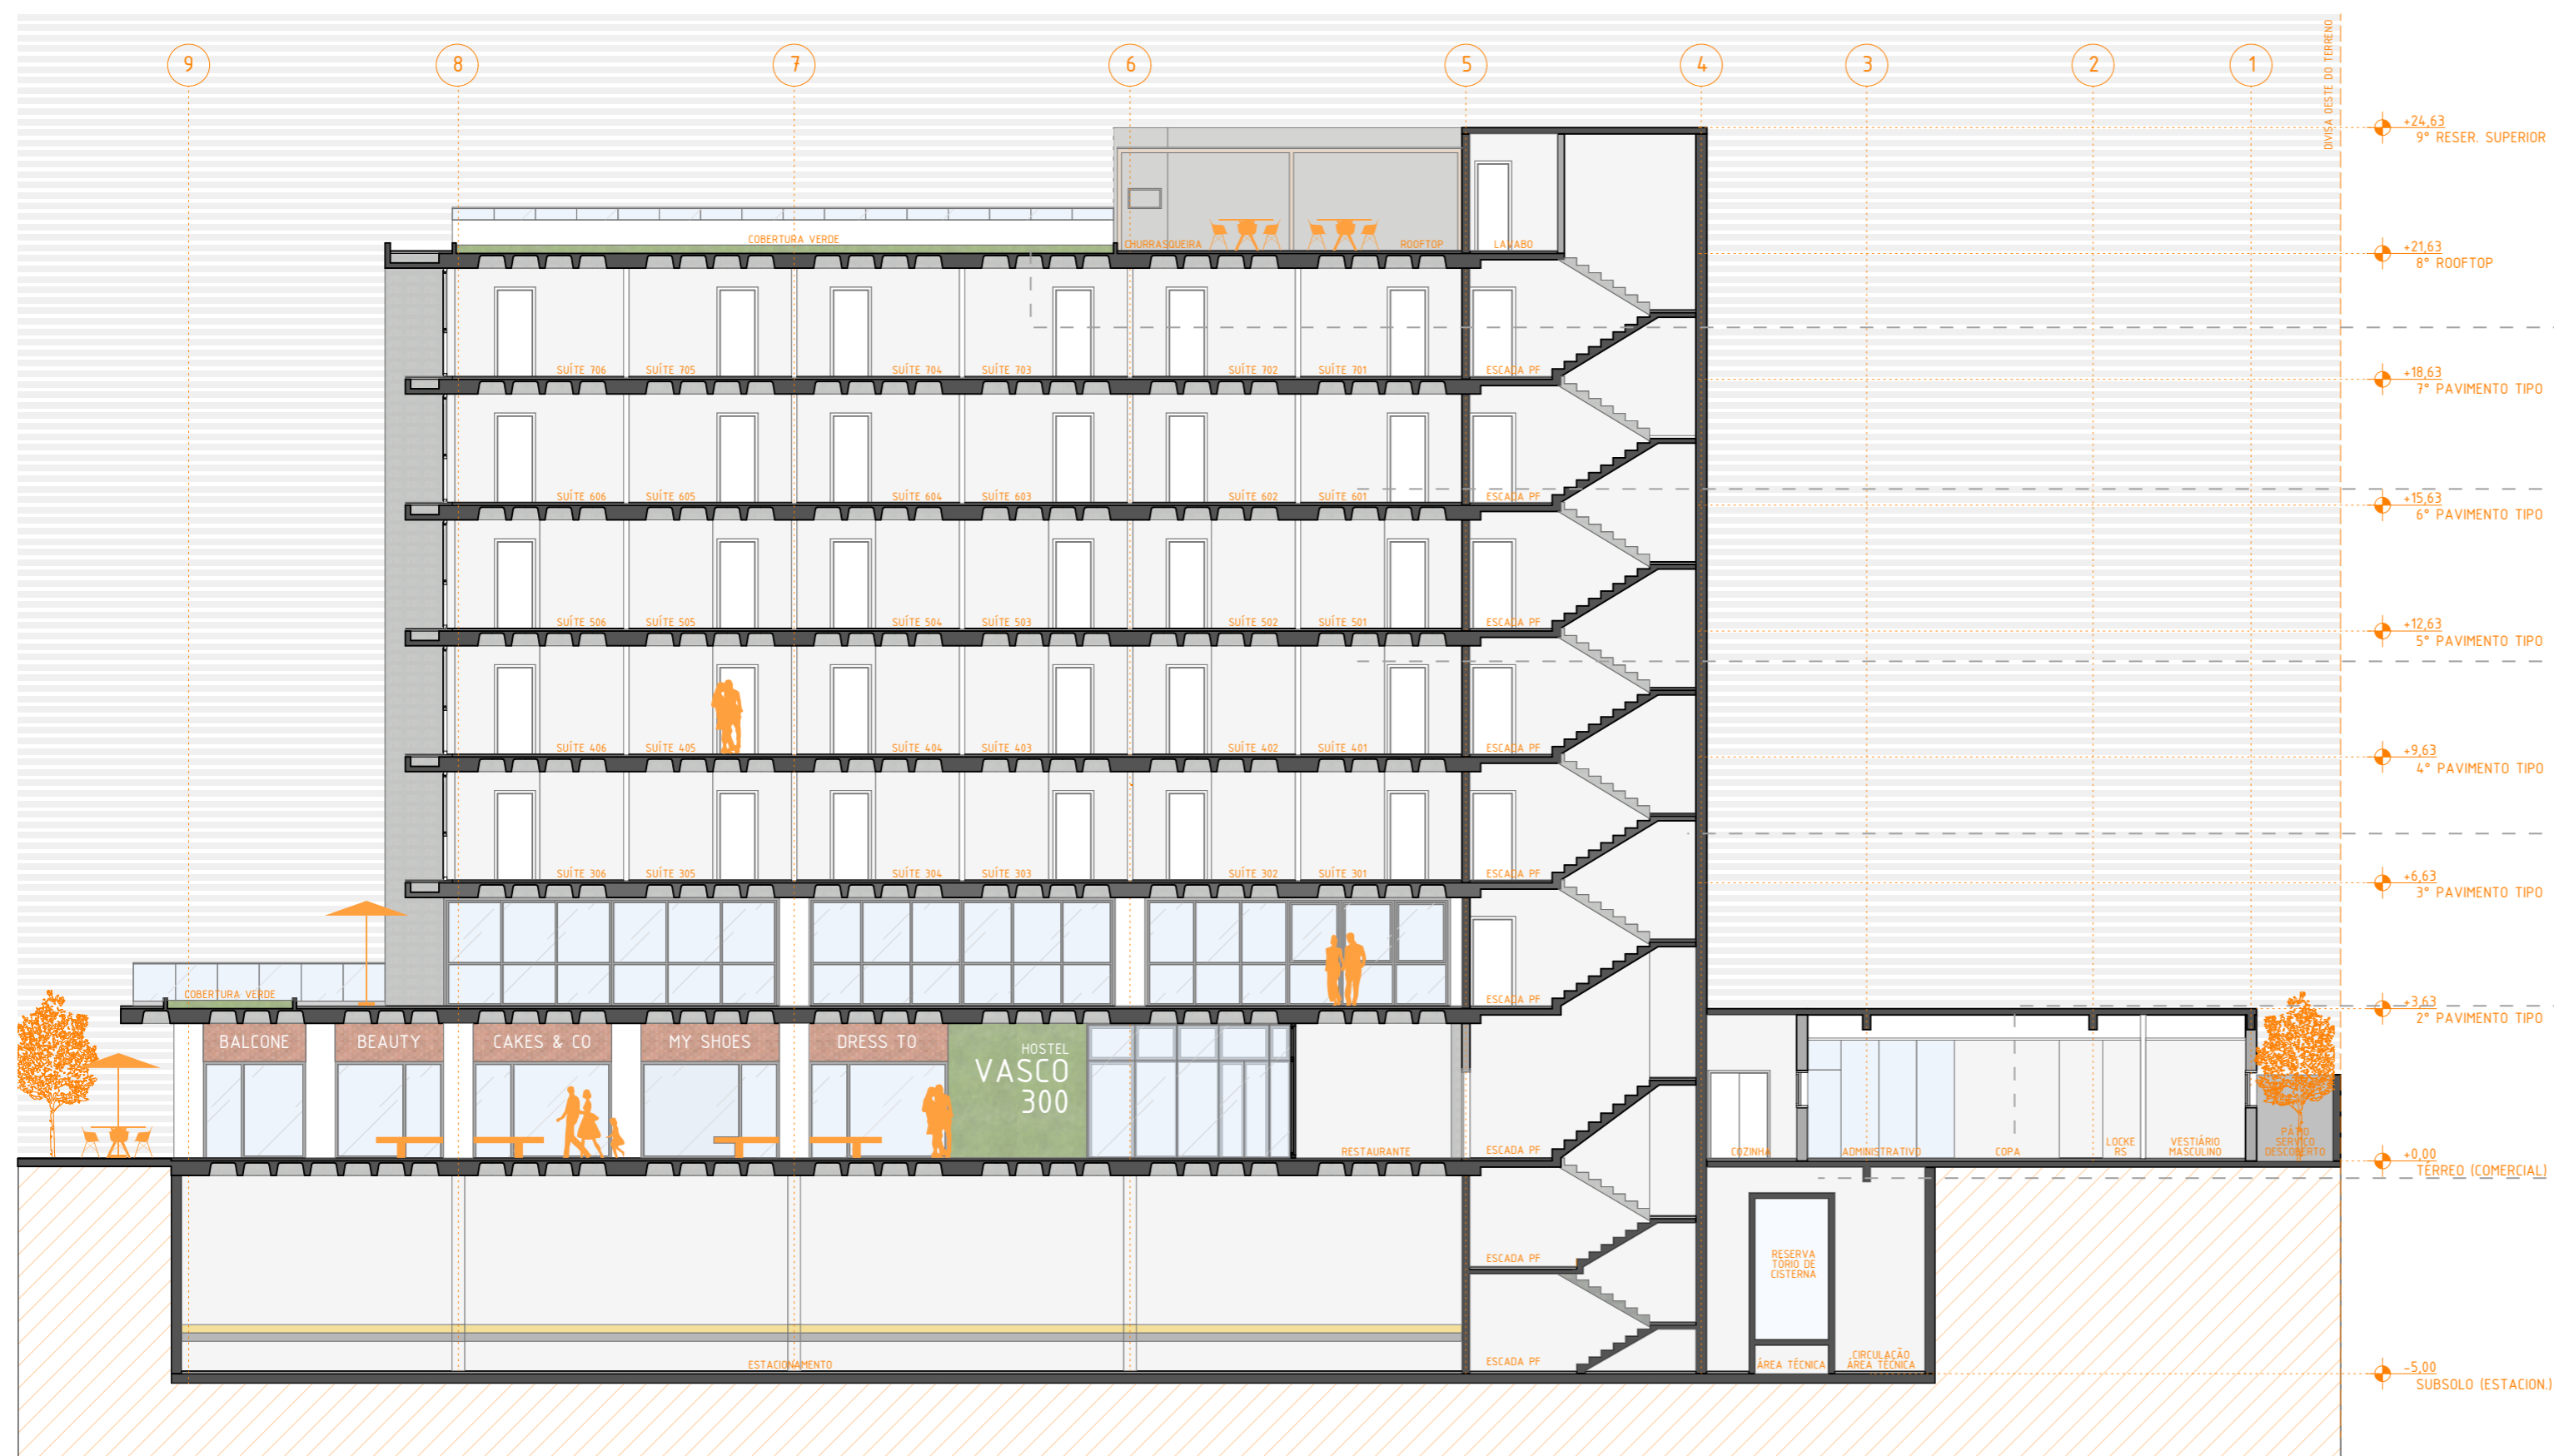

PINTURA COR SUPERFÍCIE LUNAR - CORAL

PINTURA NA COR BRANCO GELO - CORAL

ESQUADRIA BASCULANTE COM VIDRO DUPLO

REVESTIMEN. GIORDAN BLEND-PORTOBELLO

VEGETAÇÃO EXISTENTE MANTIDA : PAINEIRA

ACESSO ESTACIONAMENTO SUBSOLO (-1º)

FACHADA NORTE

ESC.: 1/150

COBERTURA VERDE DO ROOFTOP (8º PAV.)

SUÍTE COLETIVA (6º) DO PAVIMENTO TIPO B

SUÍTE FAMÍLIA (5º) DO PAVIMENTO TIPO A

NÚCLEO DA ESCADA À PROVA DE FUMAÇA

ÁREAS ADMINISTRATIVAS E DE SERVIÇO

RESERVATÓRIO DE CISTERNA EM CORTE

CORTE AA

ESC.: 1/150

VASCO 300