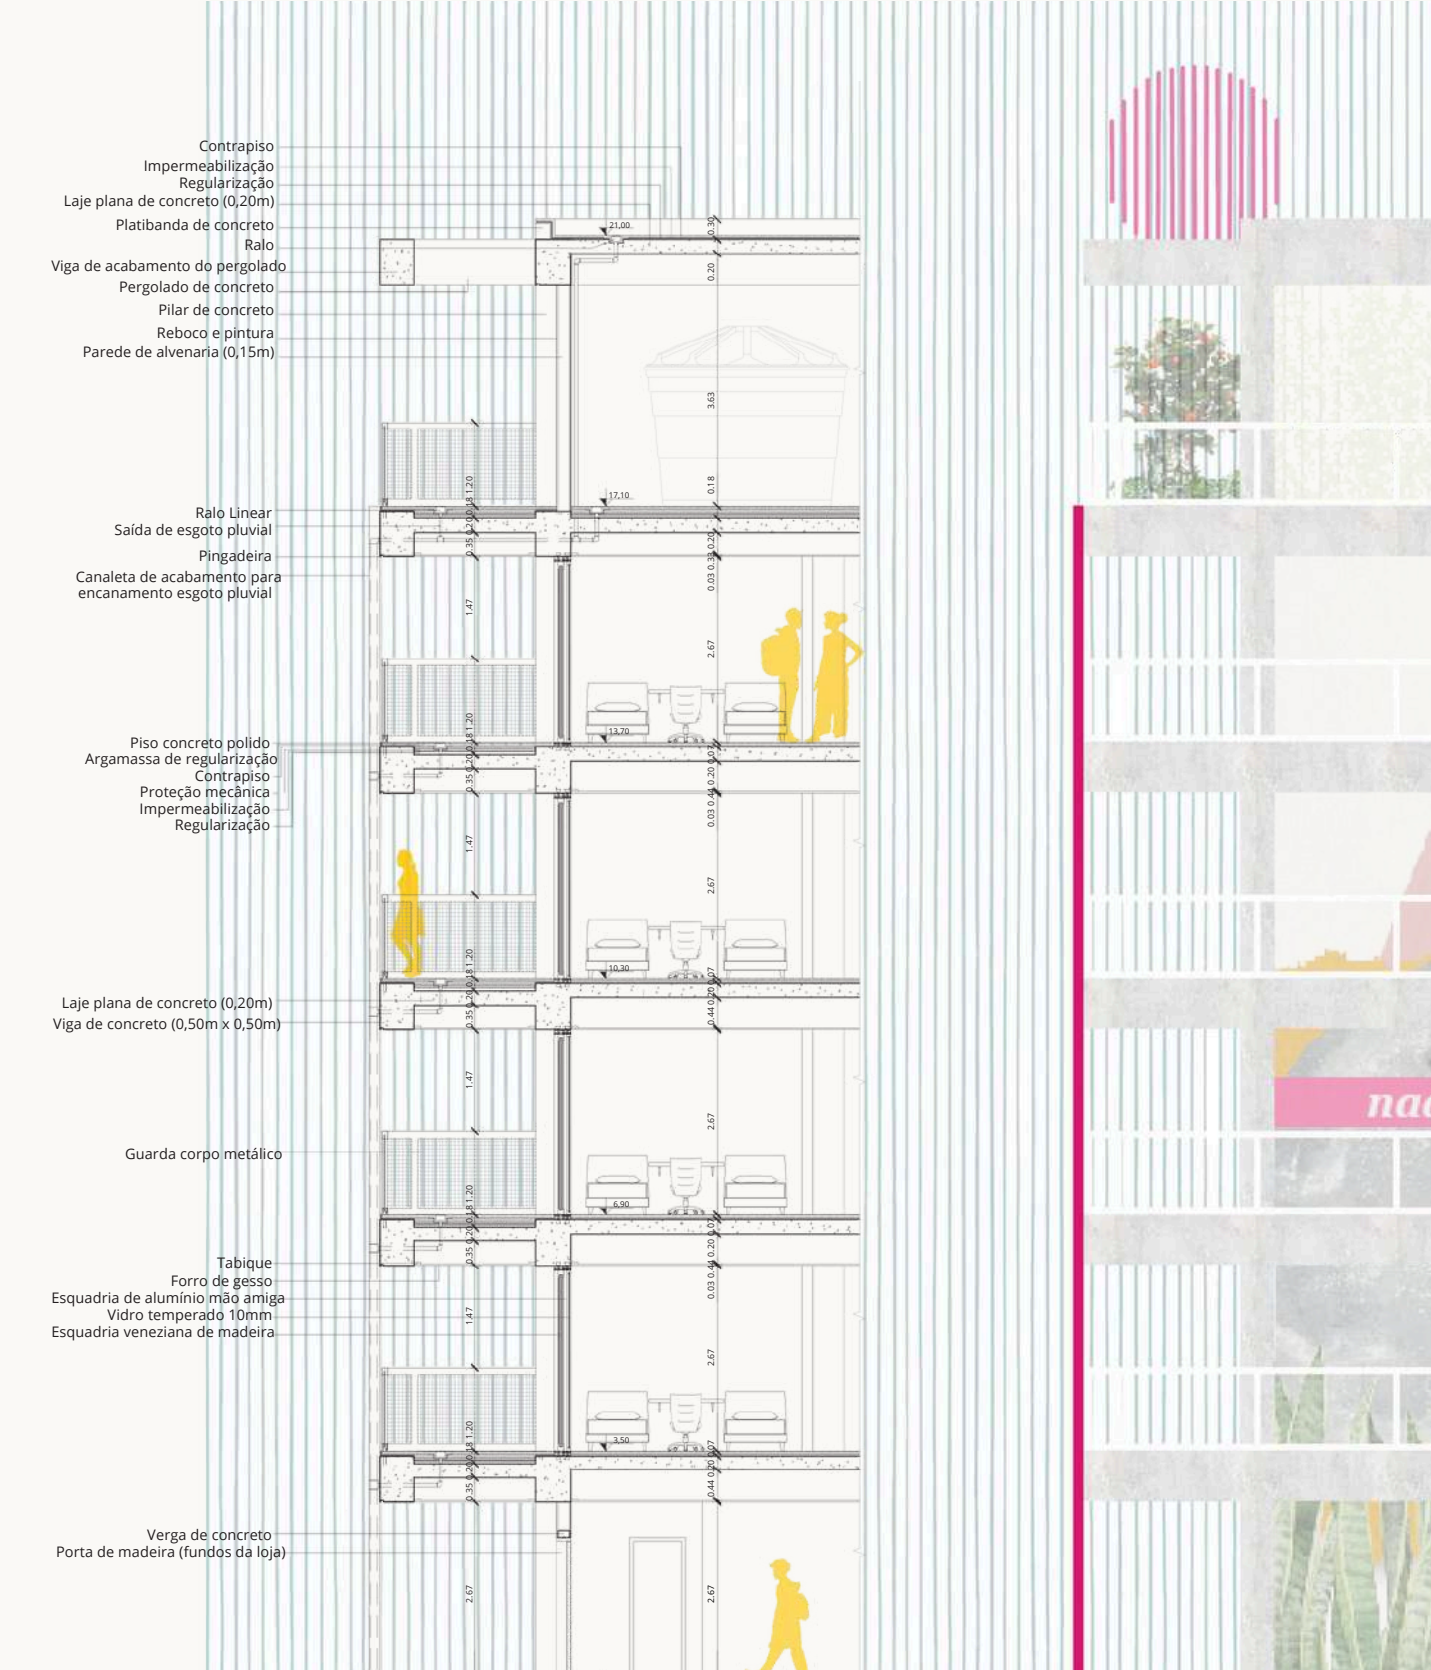

SALA INFORMÁTICA

Corte de pelo I
Esc: 1/50