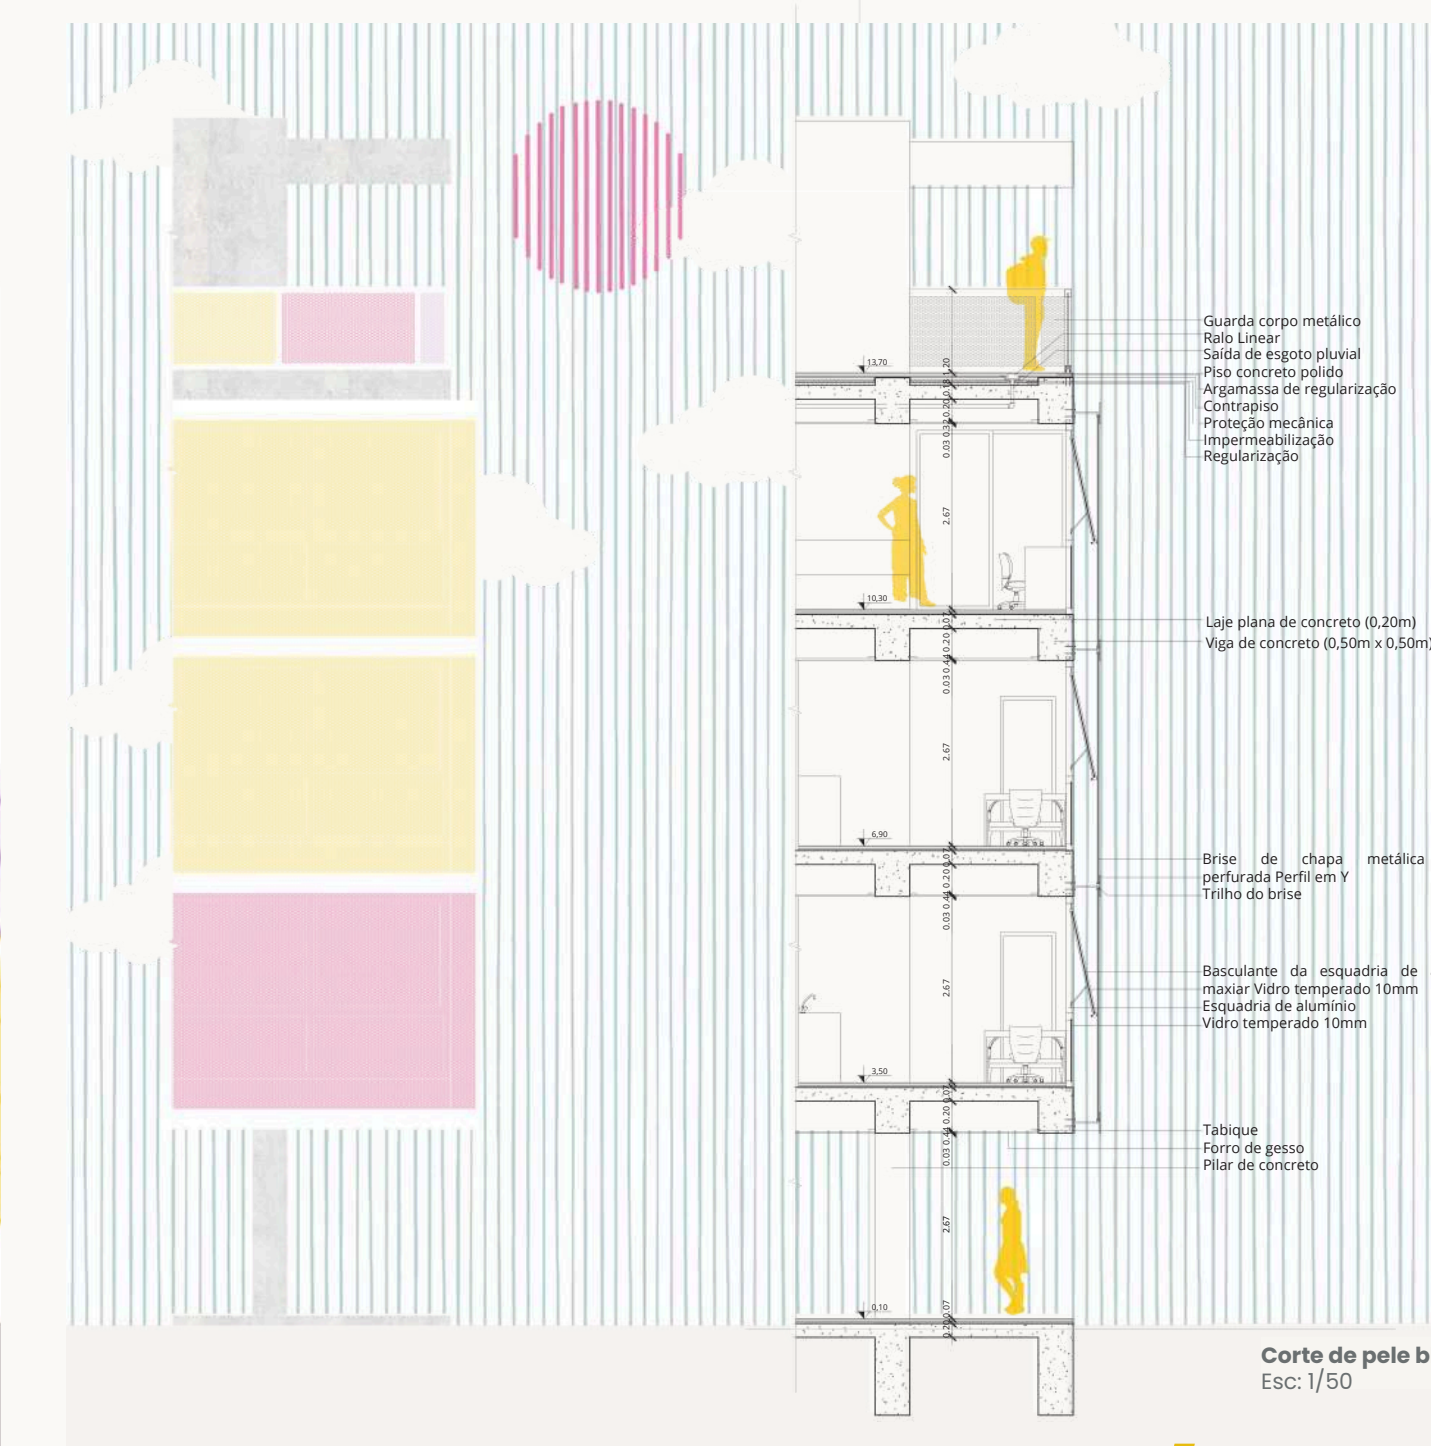

Corte de pelo II
Esc: 1/50