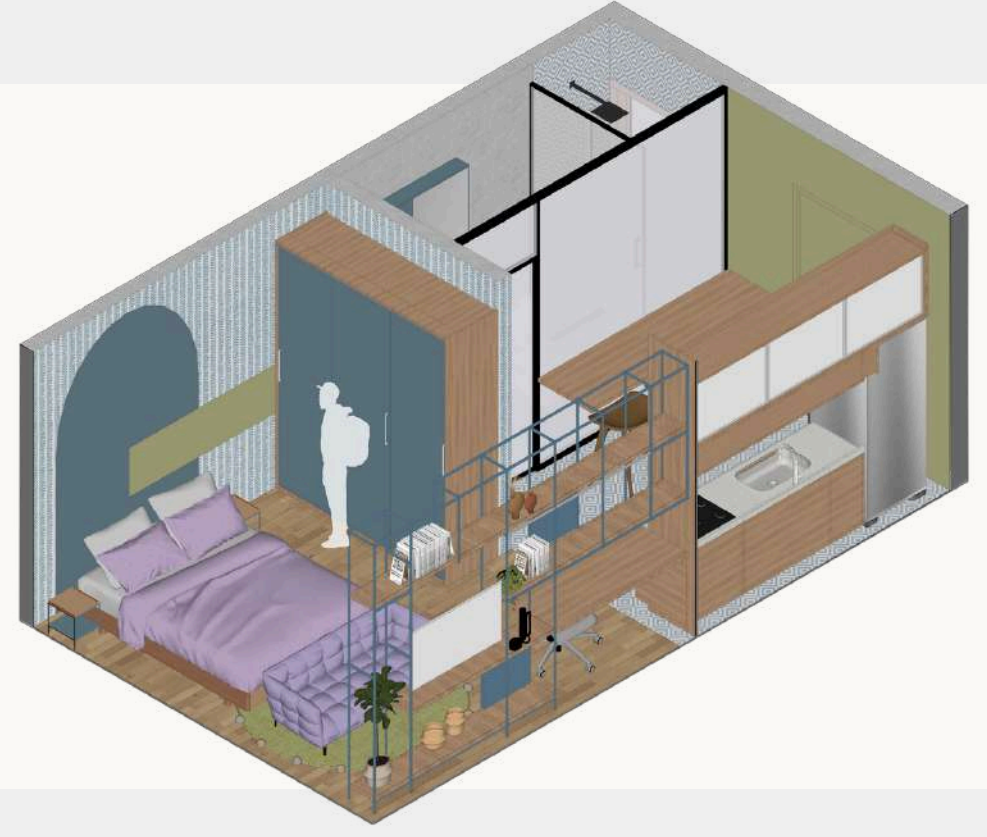

CONCEPÇÃO ARQUITETÔNICA

ALOJAMENTO

Esc: 1/50

UNIDADE HABITACIONAL T01

Esc: 1/50

UNIDADE HABITACIONAL T02

Esc: 1/50

ÁREAS EDUCACIONAIS

BIBLIOTECA

SALA MULTIUSO

SALA INFORMÁTICA

Corte de pelo I
Esc: 1/50

Corte de pelo II
Esc: 1/50