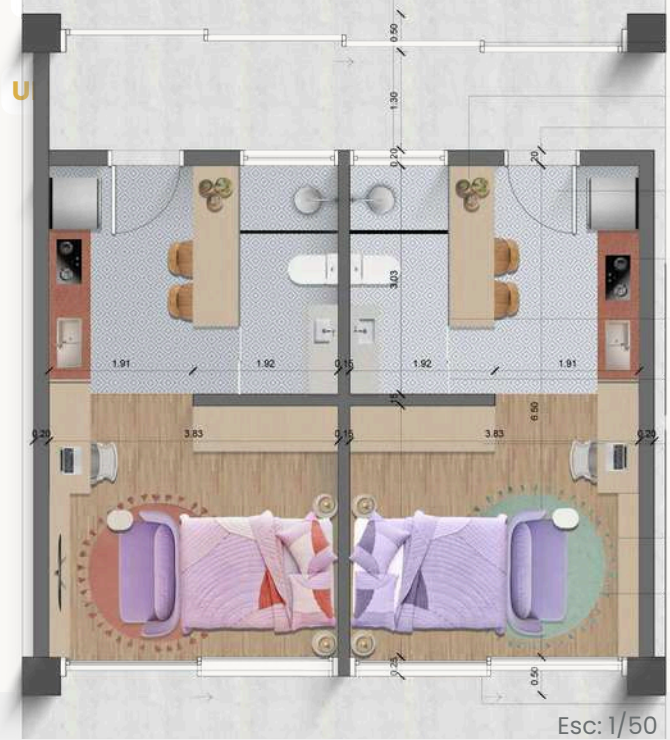

UNIDADE HABITACIONAL T01

Esc: 1/50