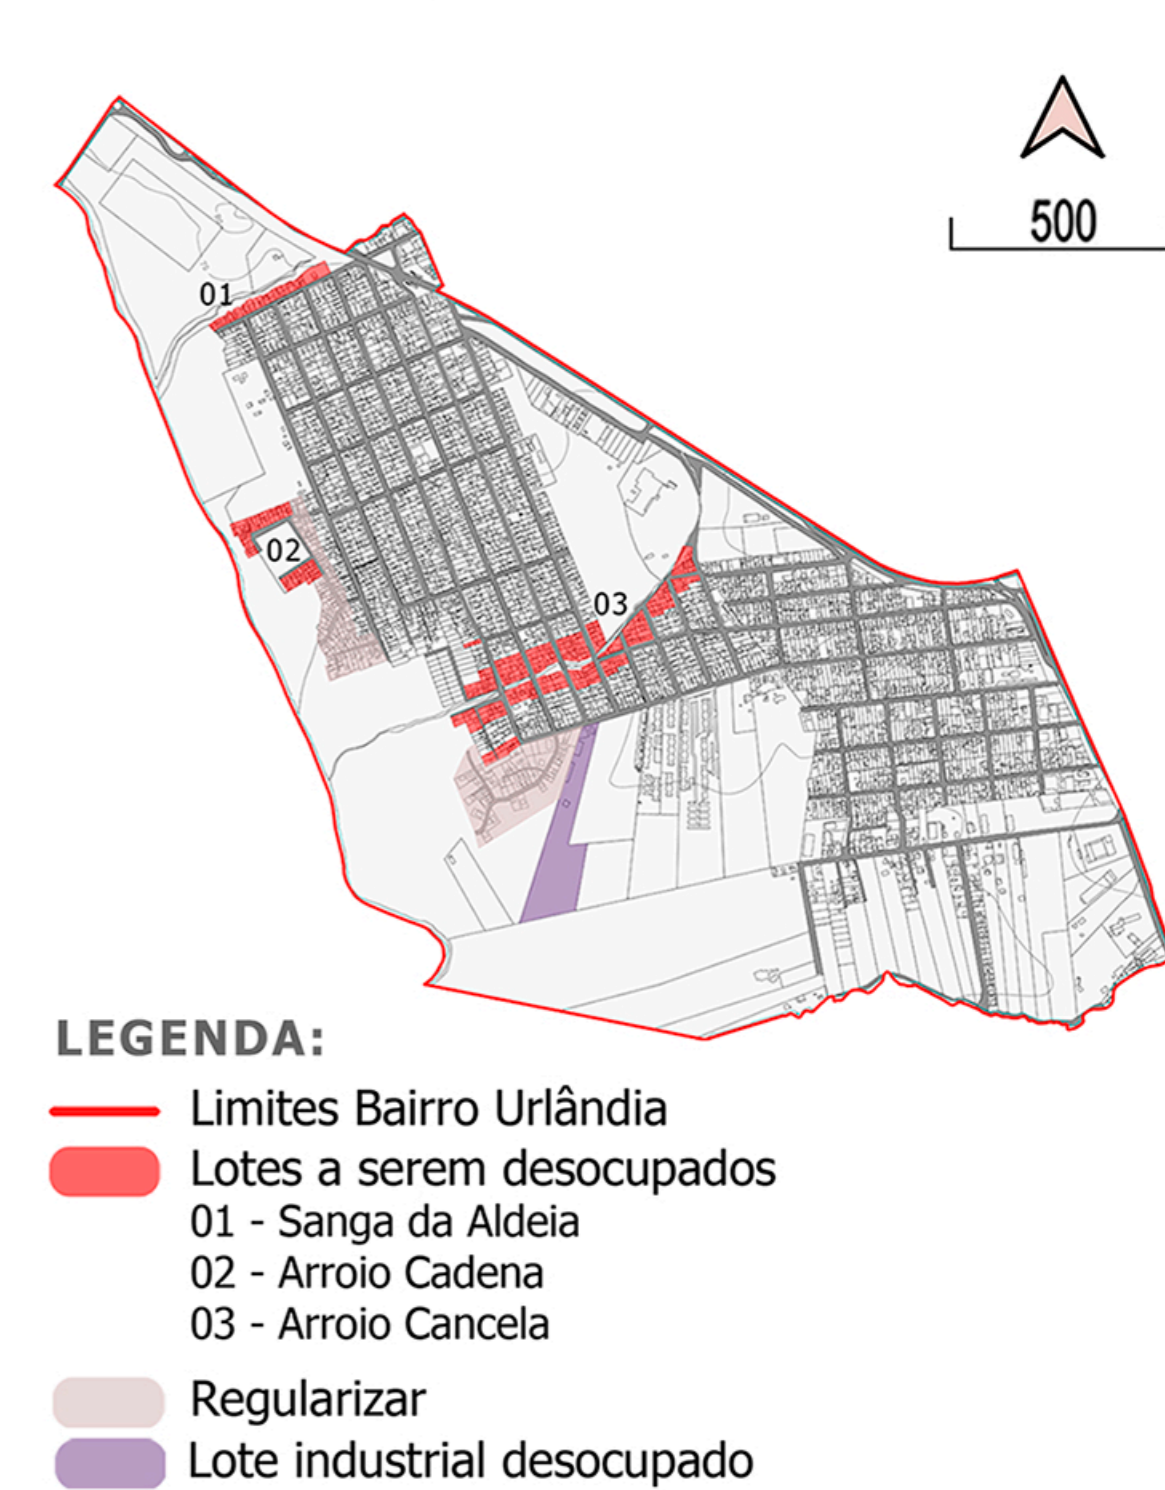

Mapa parque Cadena Cancela

REGULARIZAÇÕES

A regularização será feita de duas formas: modificações e realocações.
As realocações serão para família que vivem em loteamentos irregulares que apresentam riscos ambientais e/ou riscos aos moradores.

Mapa dos novos assentamentos no bairro Urlândia

Mapa dos lotes a serem desocupados no bairro Urlândia

REGIME URBANÍSTICO

- LEGENDA:**
- Parque proposto
 - Lotes com possibilidade de edificações mais altas
 - Lotes com construções baixas

Quadra em frente ao parque

Quadra genérica com índices máximos aplicado.

Quadra zona 16

Quadra genérica com índices máximos aplicado.