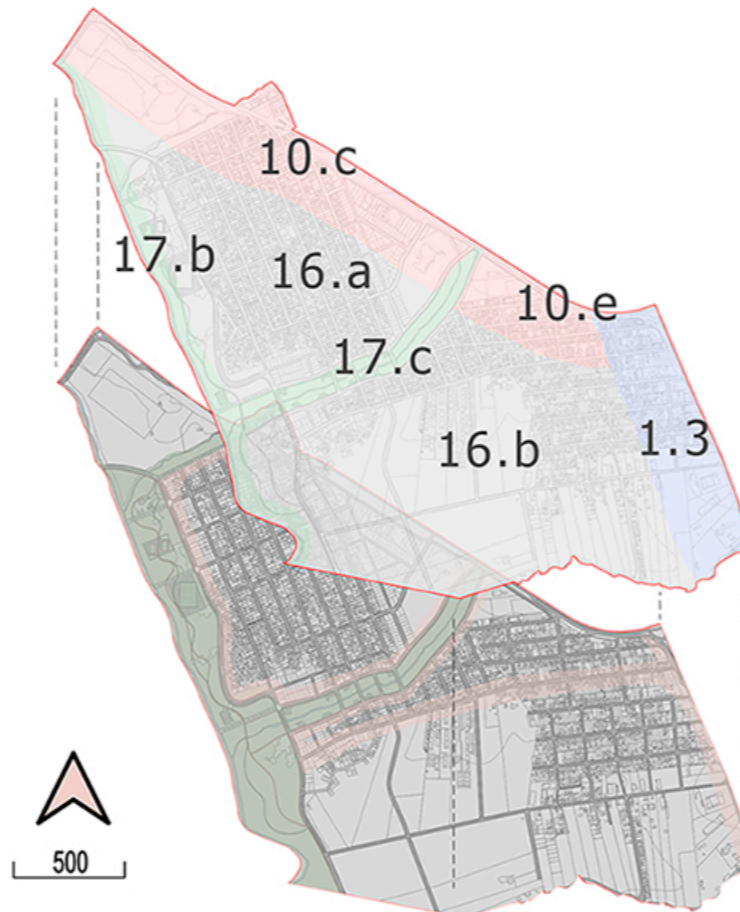

Mapa parque Cadena Cancela

REGULARIZAÇÕES

A regularização será feita de duas formas: modificações e realocações.
As realocações serão para família que vivem em loteamentos irregulares que apresentam riscos ambientais e/ou riscos aos moradores.

Mapa dos novos assentamentos no bairro Urlândia

Mapa dos lotes a serem desocupados no bairro Urlândia

REGIME URBANÍSTICO

- LEGENDA:**
- Parque proposto
 - Lotes com possibilidade de edificações mais altas
 - Lotes com construções baixas

Quadra em frente ao parque

Quadra genérica com índices máximos aplicado.

Quadra zona 16

Quadra genérica com índices máximos aplicado.