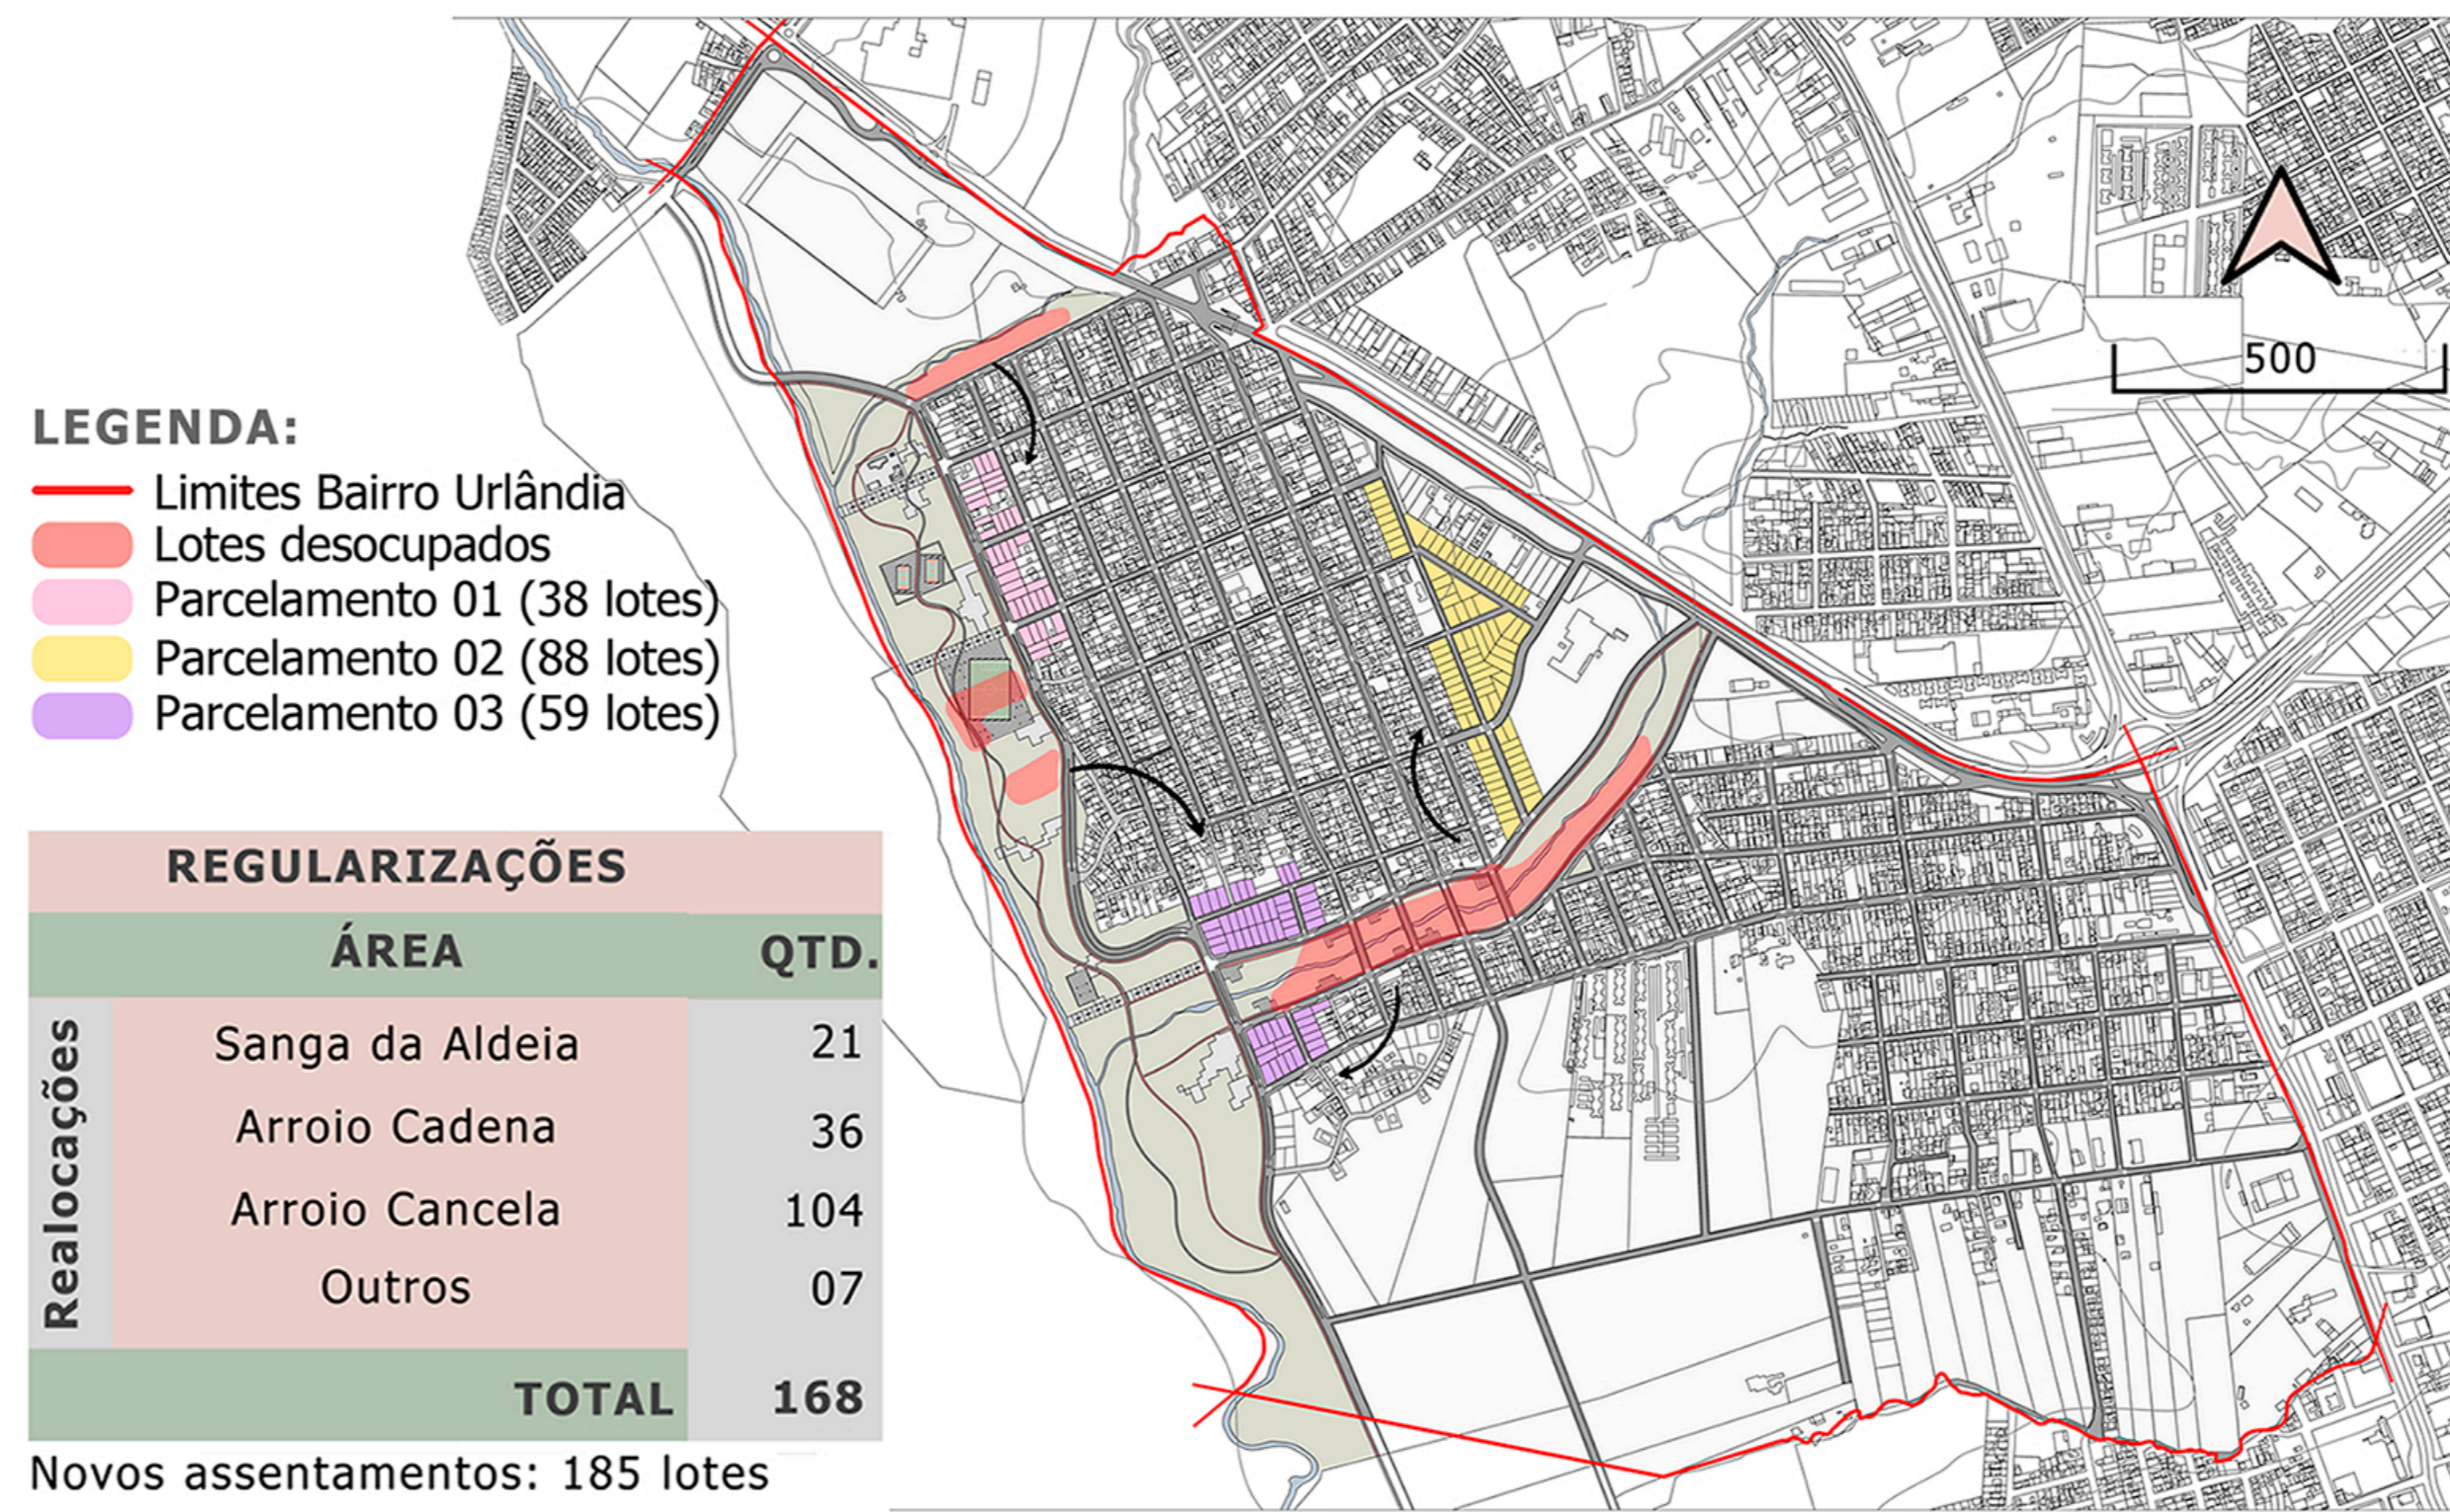

Mapa parque Cadena Cancela

REGULARIZAÇÕES

A regularização será feita de duas formas: modificações e realocações.
As realocações serão para família que vivem em loteamentos irregulares que apresentam riscos ambientais e/ou riscos aos moradores.

Mapa dos novos assentamentos no bairro Urlândia

Mapa dos lotes a serem desocupados no bairro Urlândia

REGIME URBANÍSTICO

- LEGENDA:**
- Parque proposto
 - Lotes com possibilidade de edificações mais altas
 - Lotes com construções baixas

Quadra em frente ao parque

Quadra genérica com índices máximos aplicado.

Quadra zona 16

Quadra genérica com índices máximos aplicado.