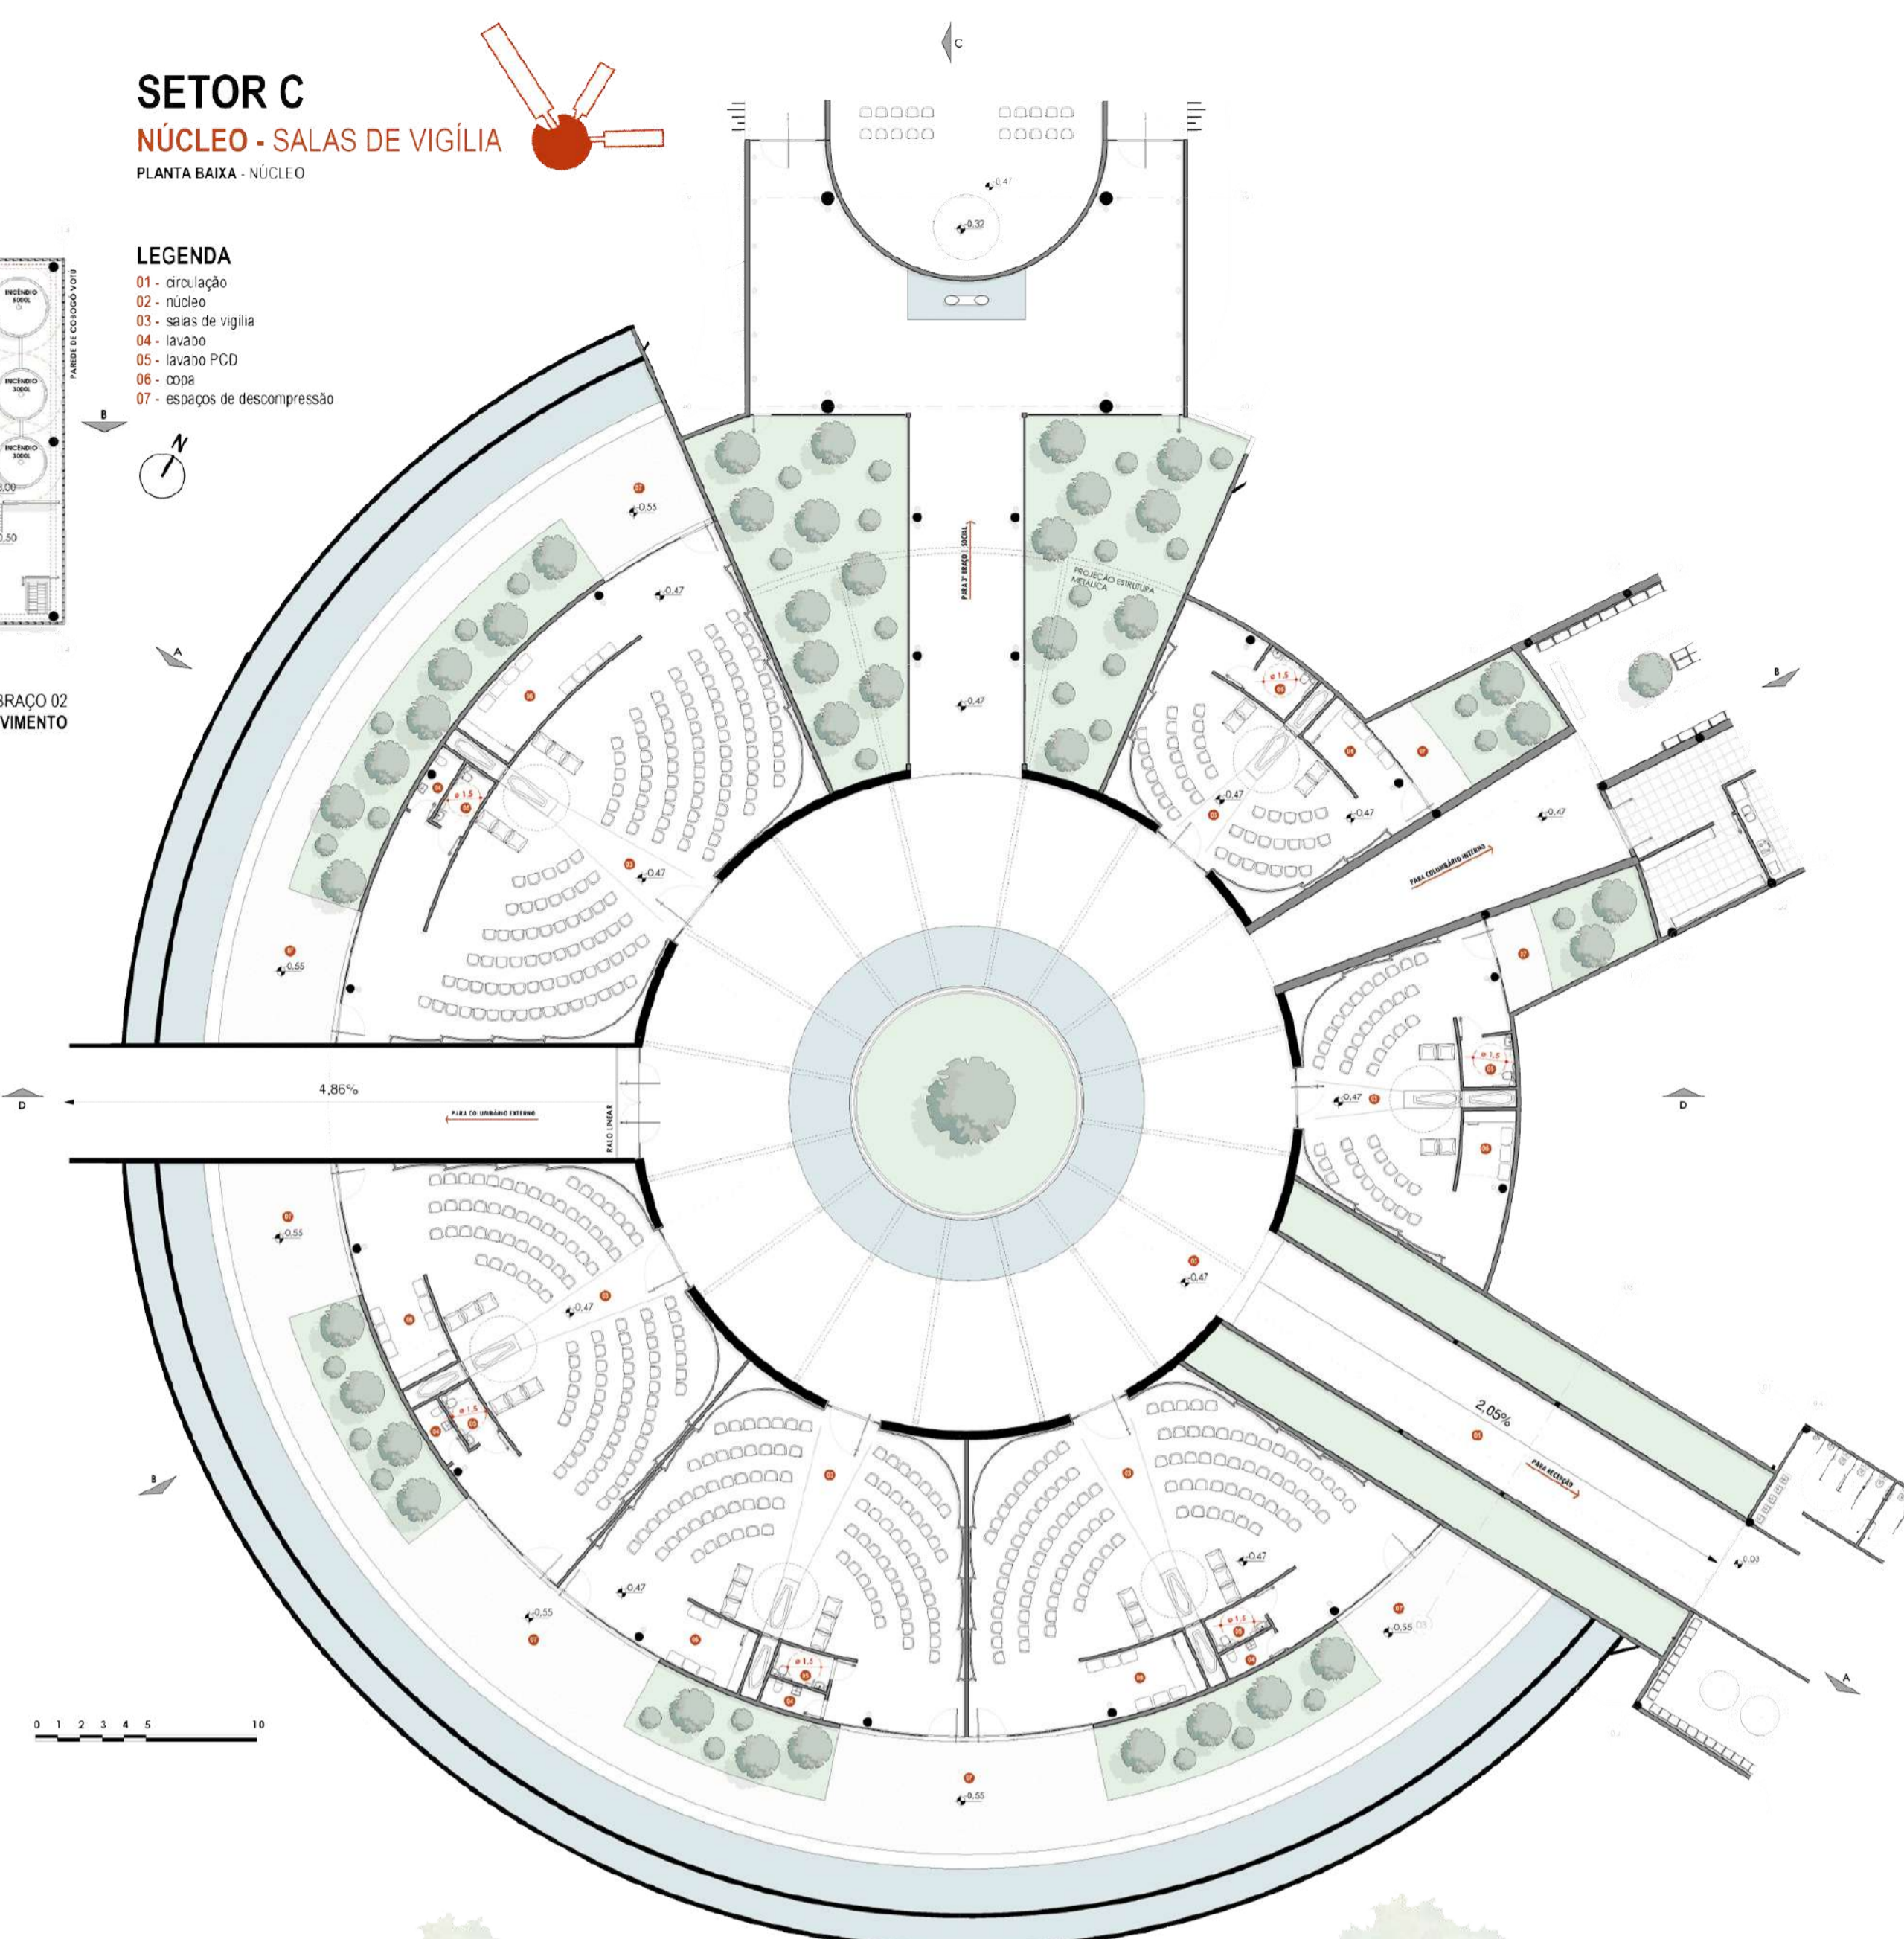

SETOR C NÚCLEO - SALAS DE VIGÍLIA

PLANTA BAIXA - NÚCLEO

1. **LEGENDA**
2. 01 - circulação
   - 02 - núcleo
   - 03 - salas de vigília
   - 04 - lavabo
   - 05 - lavabo PCD
   - 06 - copa
   - 07 - espaços de decompressão