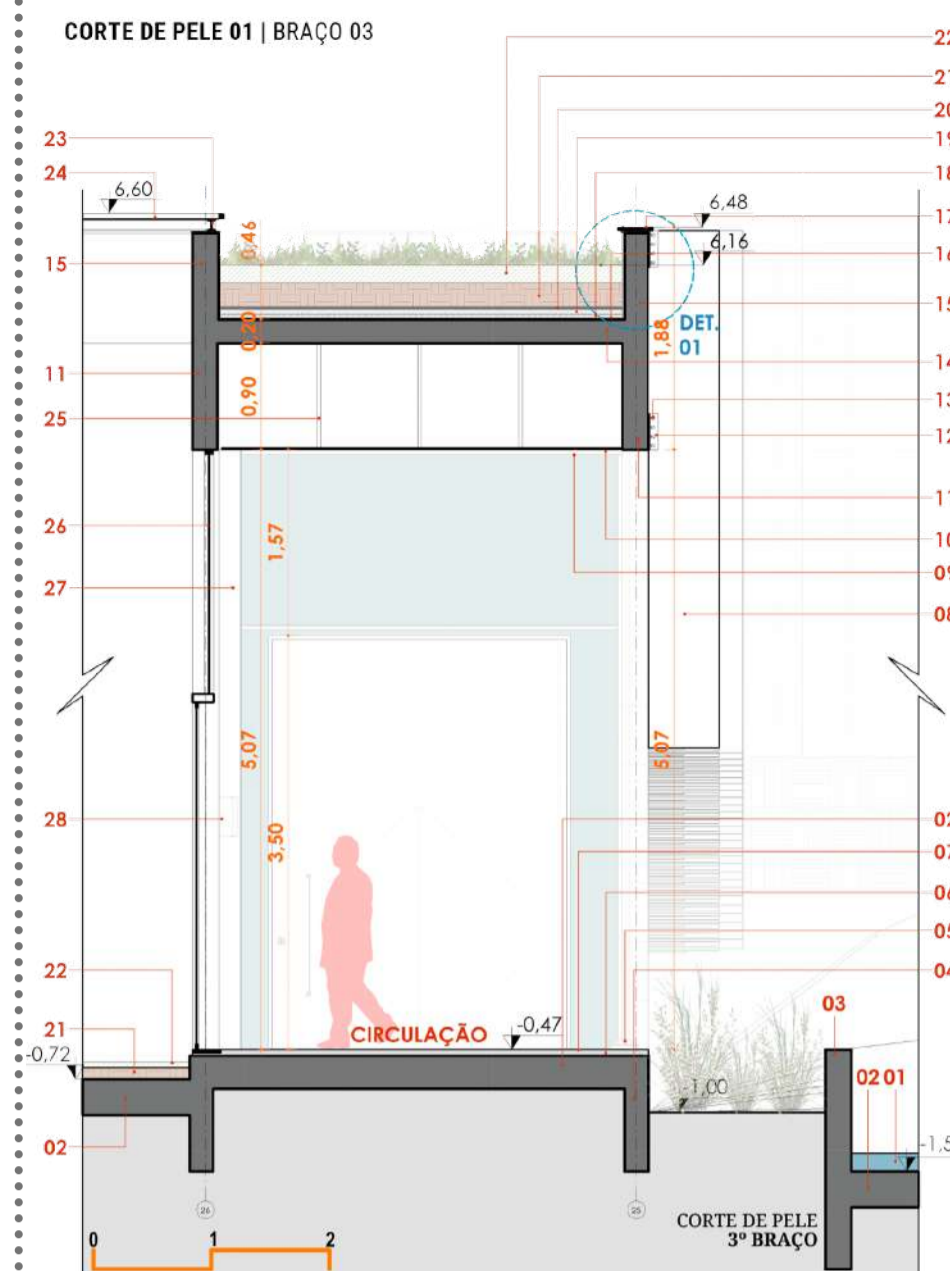

DETALHAMENTOS

CORTE DE PELE 01 | BRAÇO 03