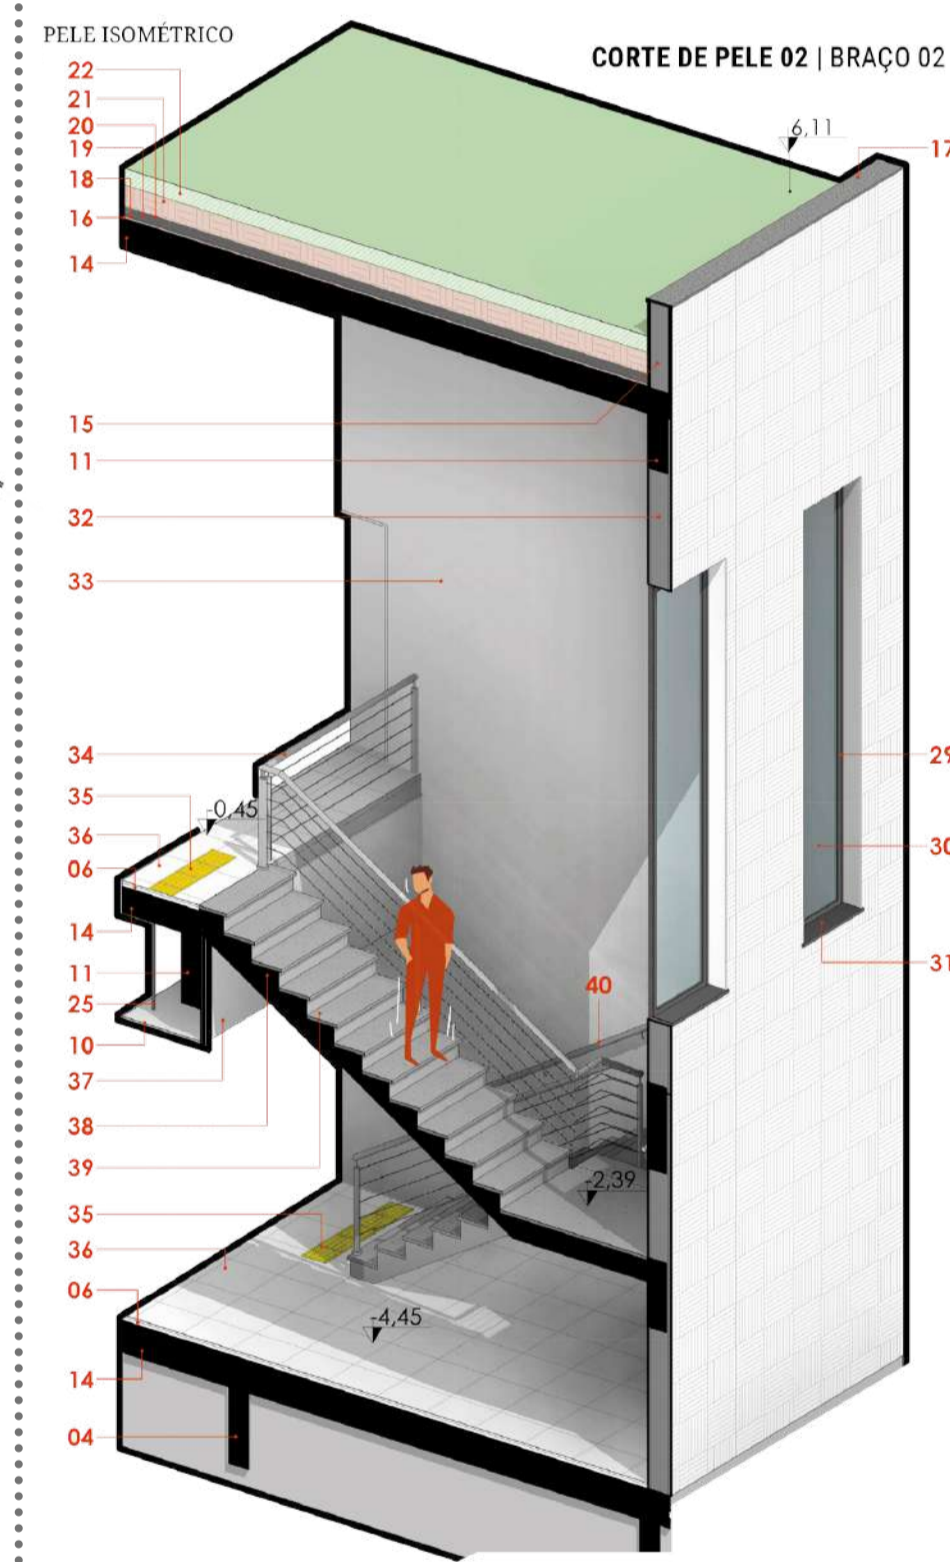

PELE ISOMÉTRICO

DETALHE 01 | BRAÇO 03