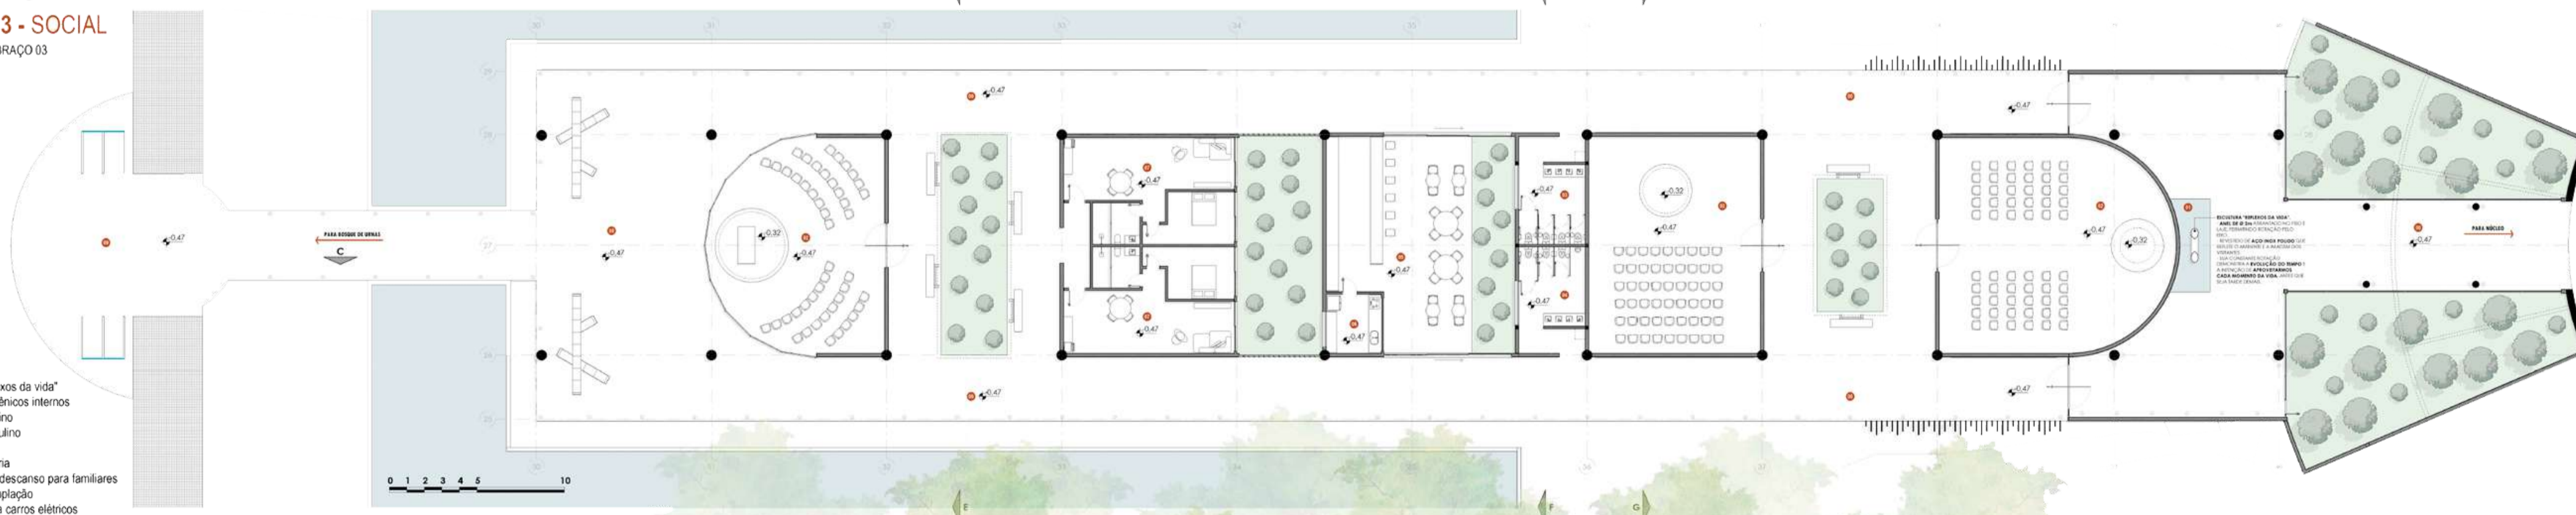

SETOR C BRAÇO 03 - SOCIAL

PLANTA BAIXA - BRAÇO 03

3D - SALA DE VIGÍLIA

FACHADA OESTE - BRAÇO 03