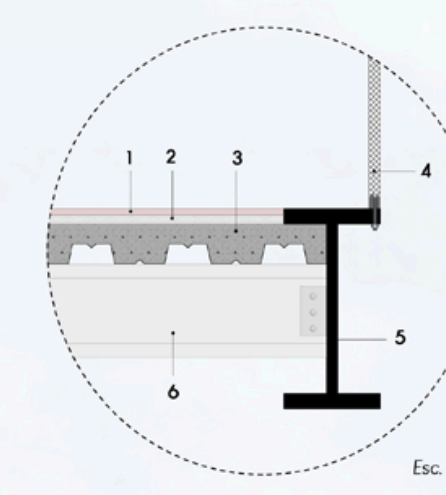

Detalhe D

1. Piso vinílico
2. Camada de regularização
3. Laje em steel deck e-10cm
4. Tela metálica de proteção
5. Viga de borda 50x25cm
6. Viga secundária 25x15cm