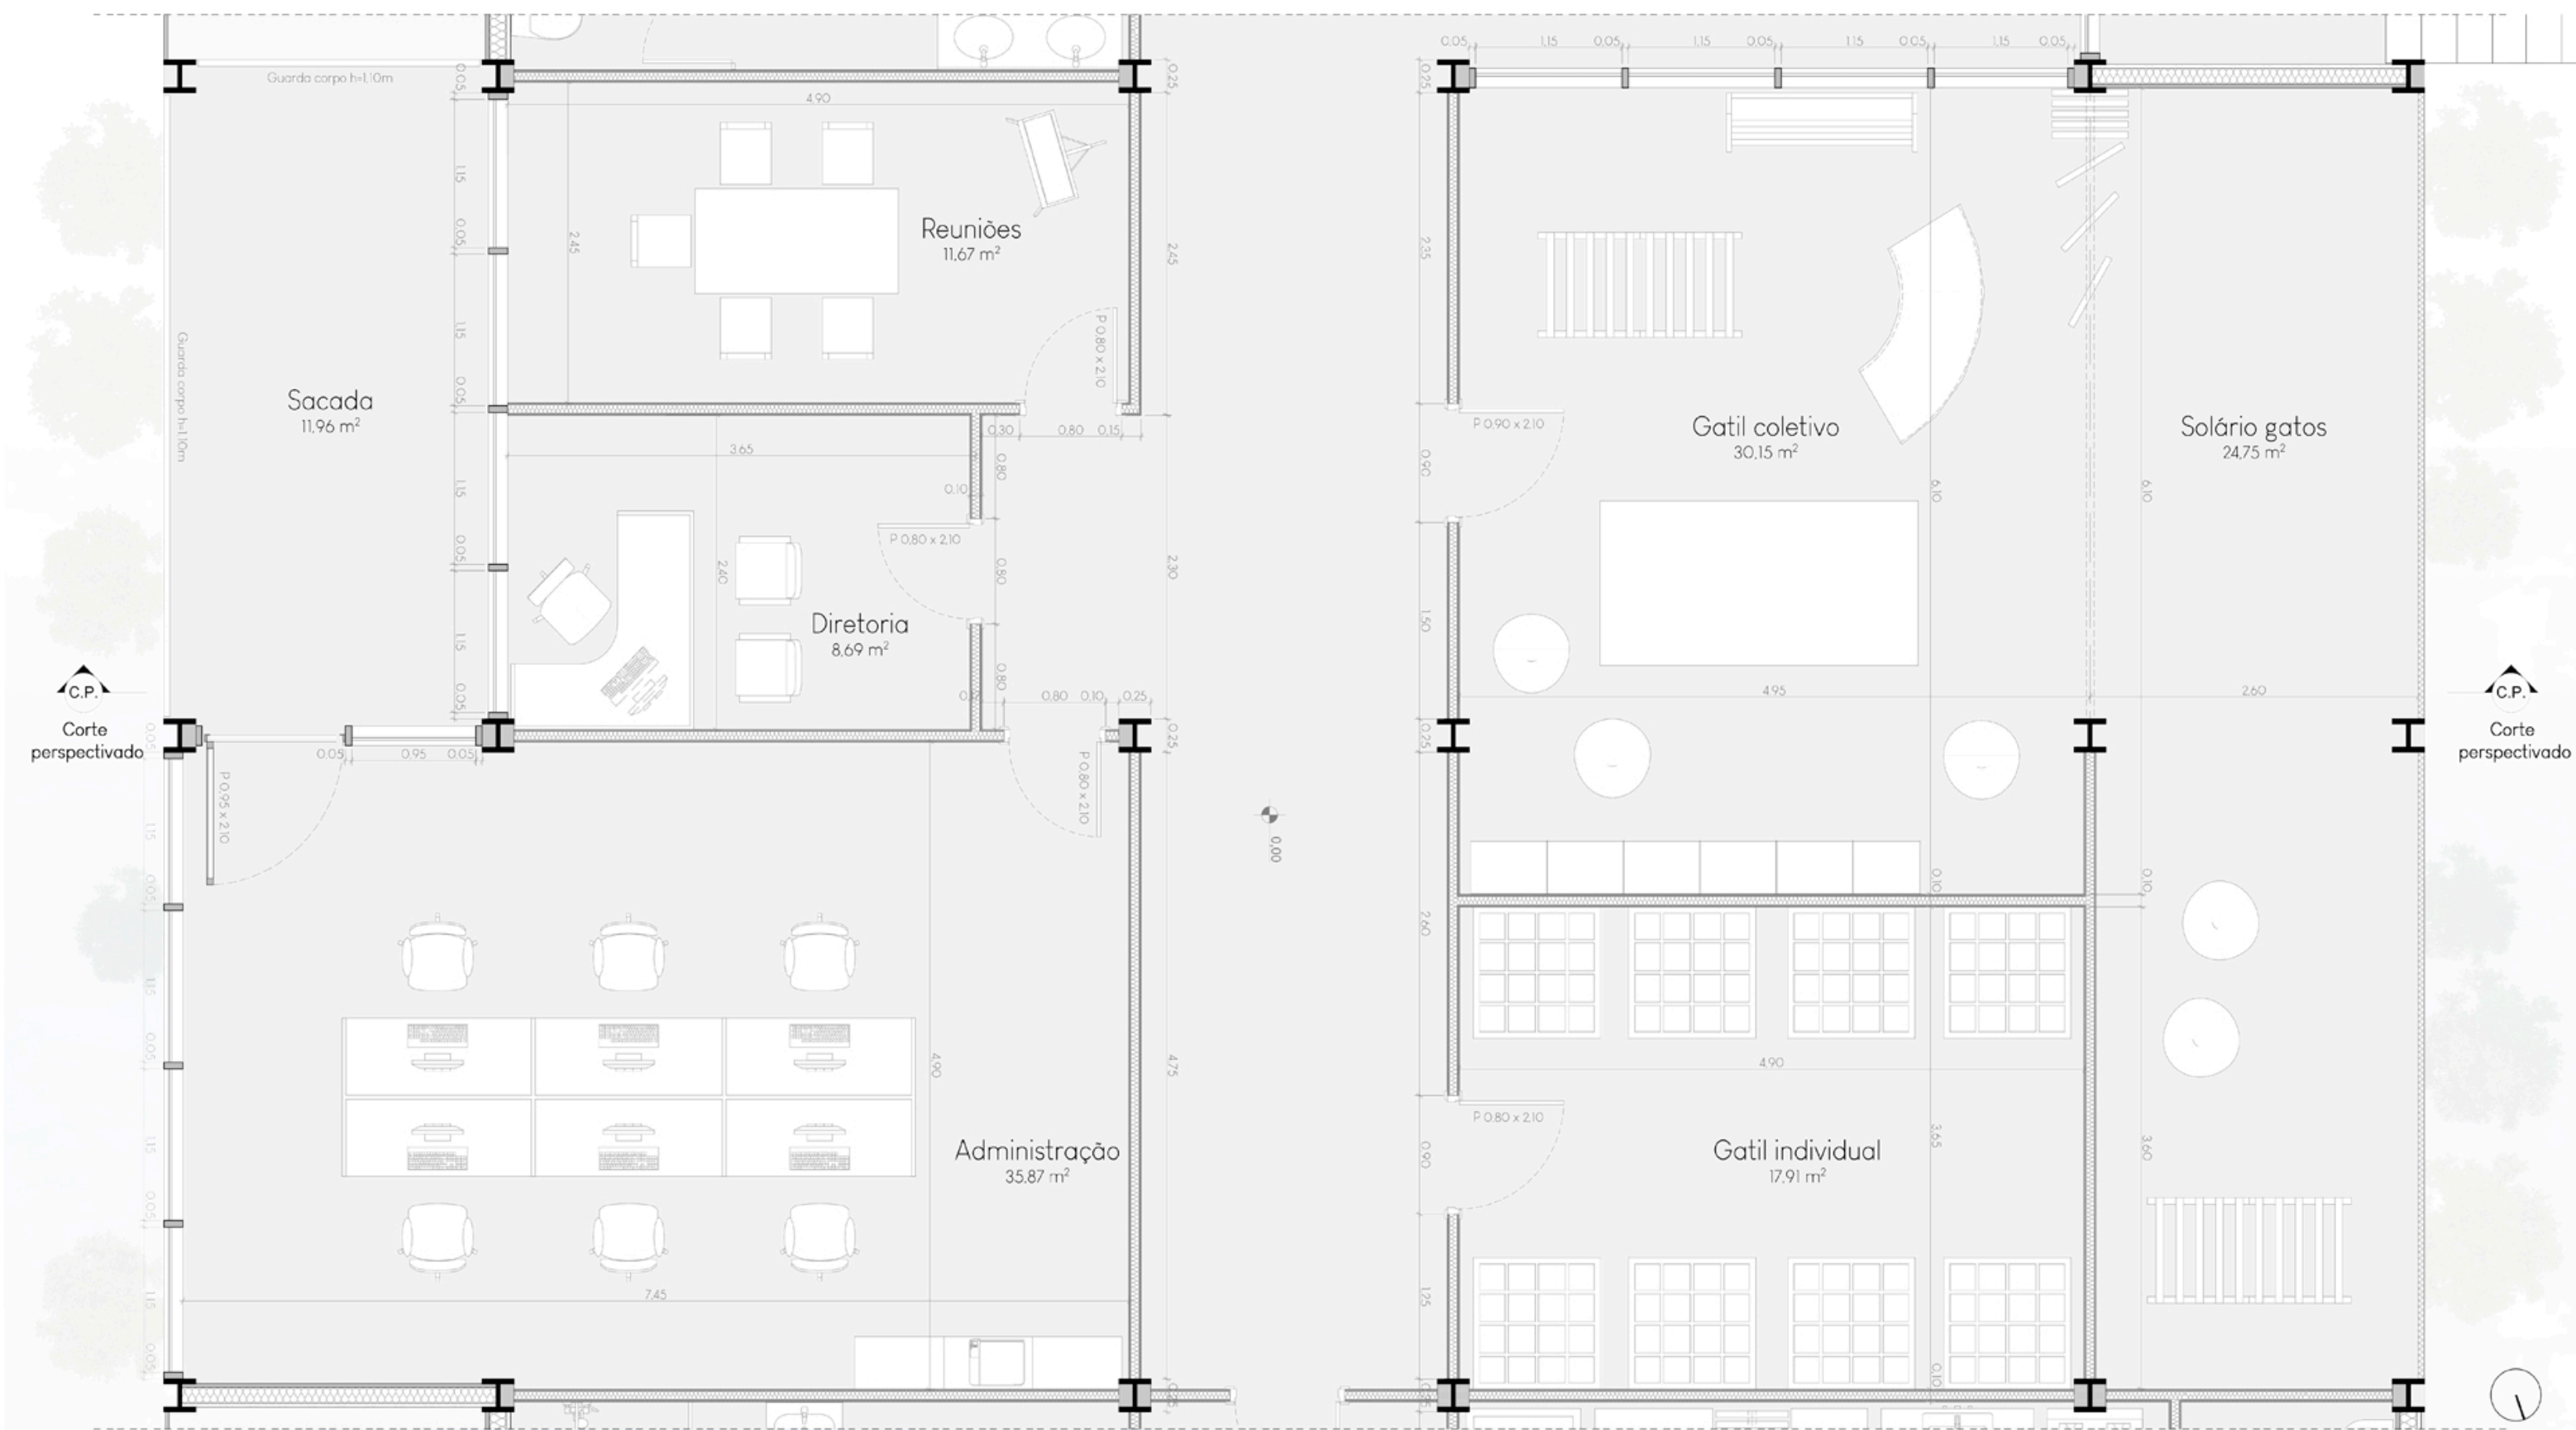

Planta baixa Abrigo - Setor de detalhamento
Esc. 1/25

Amarelo
Melhora estados de depressão; Diminui apatia e desânimo; Atua diretamente em distúrbios mentais; Auxilia no bom relacionamento; Evoca sentimentos de alegria.

Detalhamentos

1. Laje em steel deck e-10cm
2. Camada de regularização
3. Piso vinílico
4. Montante em perfil C
5. Parede de drywall com isolamento termoacústico
6. Rodapé curvo*
7. Viga secundária 25x15cm
8. Viga metálica 35x20cm

1. Piso vinílico
2. Camada de regularização
3. Laje em steel deck e-10cm
4. Tela metálica de proteção
5. Viga de borda 50x25cm
6. Viga secundária 25x15cm