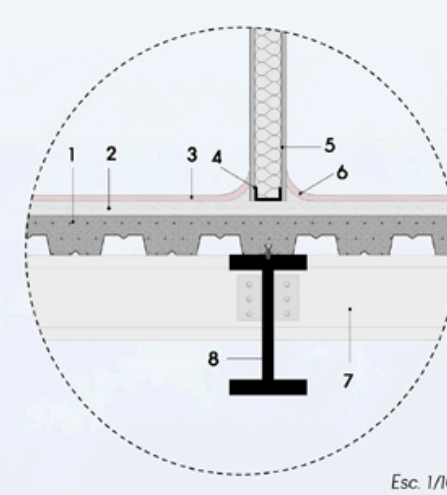

Detalhe B

1. Laje em steel deck e-10cm
2. Camada de regularização
3. Piso vinílico
4. Montante em perfil C
5. Parede de drywall com isolamento termoacústico
6. Rodapé curvo*
7. Viga secundária 25x15cm
8. Viga metálica 35x20cm