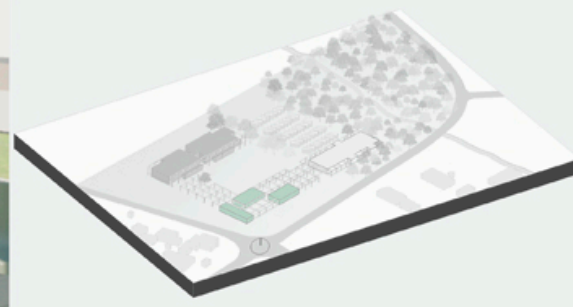

Bloco comercial - Café
Imagem interna

Verde
Promove o equilíbrio interno; Diminui o estresse; Ação refrescante e calmante; Ajuda a promover o bem-estar físico e mental.