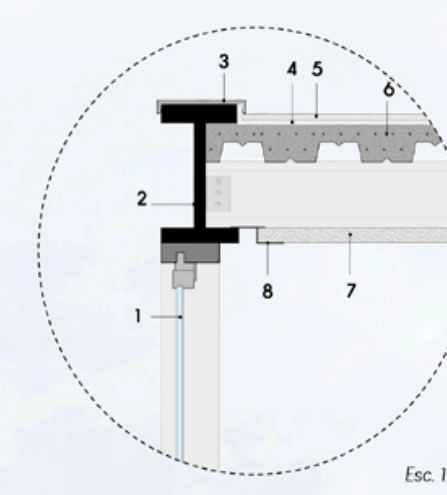

Azul
Efeito calmante: Reduz a ansiedade; Reduz o estresse; Elimina a dor; Induz ao relaxamento; Efeito relaxante e analgésico.

Amarelo
Melhora estados de depressão; Diminui apatia e desânimo; Atua diretamente em distúrbios mentais; Auxilia no bom relacionamento; Evoca sentimentos de alegria.

Detalhamentos

1. Laje em steel deck e-10cm
2. Camada de regularização
3. Piso vinílico
4. Montante em perfil C
5. Parede de drywall com isolamento termoacústico
6. Rodapé curvo*
7. Viga secundária 25x15cm
8. Viga metálica 35x20cm

Detalhe C

1. Piso vinílico
2. Camada de regularização
3. Laje em steel deck e-10cm
4. Tela metálica de proteção
5. Viga de borda 50x25cm
6. Viga secundária 25x15cm

Verde
Promove o equilíbrio interno; Diminui o estresse; Ação refrescante e calmante; Ajuda a promover o bem-estar físico e mental.

PRÊMIO IAB RS - turmas 2021
JOSÉ ALBANO VOLKMER

4/4