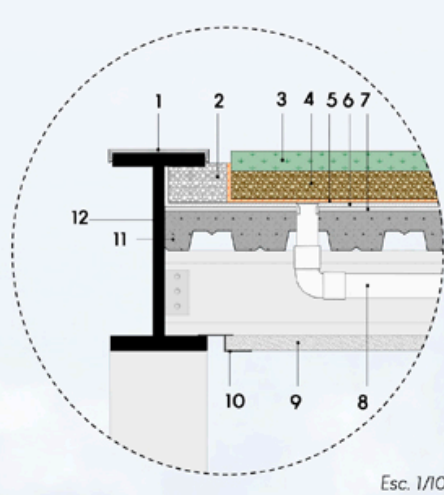

Azul
Efeito calmante: Reduz a ansiedade; Reduz o estresse; Elimina a dor; Induz ao relaxamento; Efeito relaxante e analgésico.

Amarelo
Melhora estados de depressão; Diminui apatia e desânimo; Atua diretamente em distúrbios mentais; Auxilia no bom relacionamento; Evoca sentimentos de alegria.

Detalhamentos

Detalhe A

1. Laje em steel deck e-10cm
2. Camada de regularização
3. Piso vinílico
4. Montante em perfil C
5. Parede de drywall com isolamento termoacústico
6. Rodapé curvo*
7. Viga secundária 25x15cm
8. Viga metálica 35x20cm

1. Piso vinílico
2. Camada de regularização
3. Laje em steel deck e-10cm
4. Tela metálica de proteção
5. Viga de borda 50x25cm
6. Viga secundária 25x15cm

Verde
Promove o equilíbrio interno; Diminui o estresse; Ação refrescante e calmante; Ajuda a promover o bem-estar físico e mental.

PRÊMIO IAB RS - turmas 2021
JOSÉ ALBANO VOLKMER

4/4