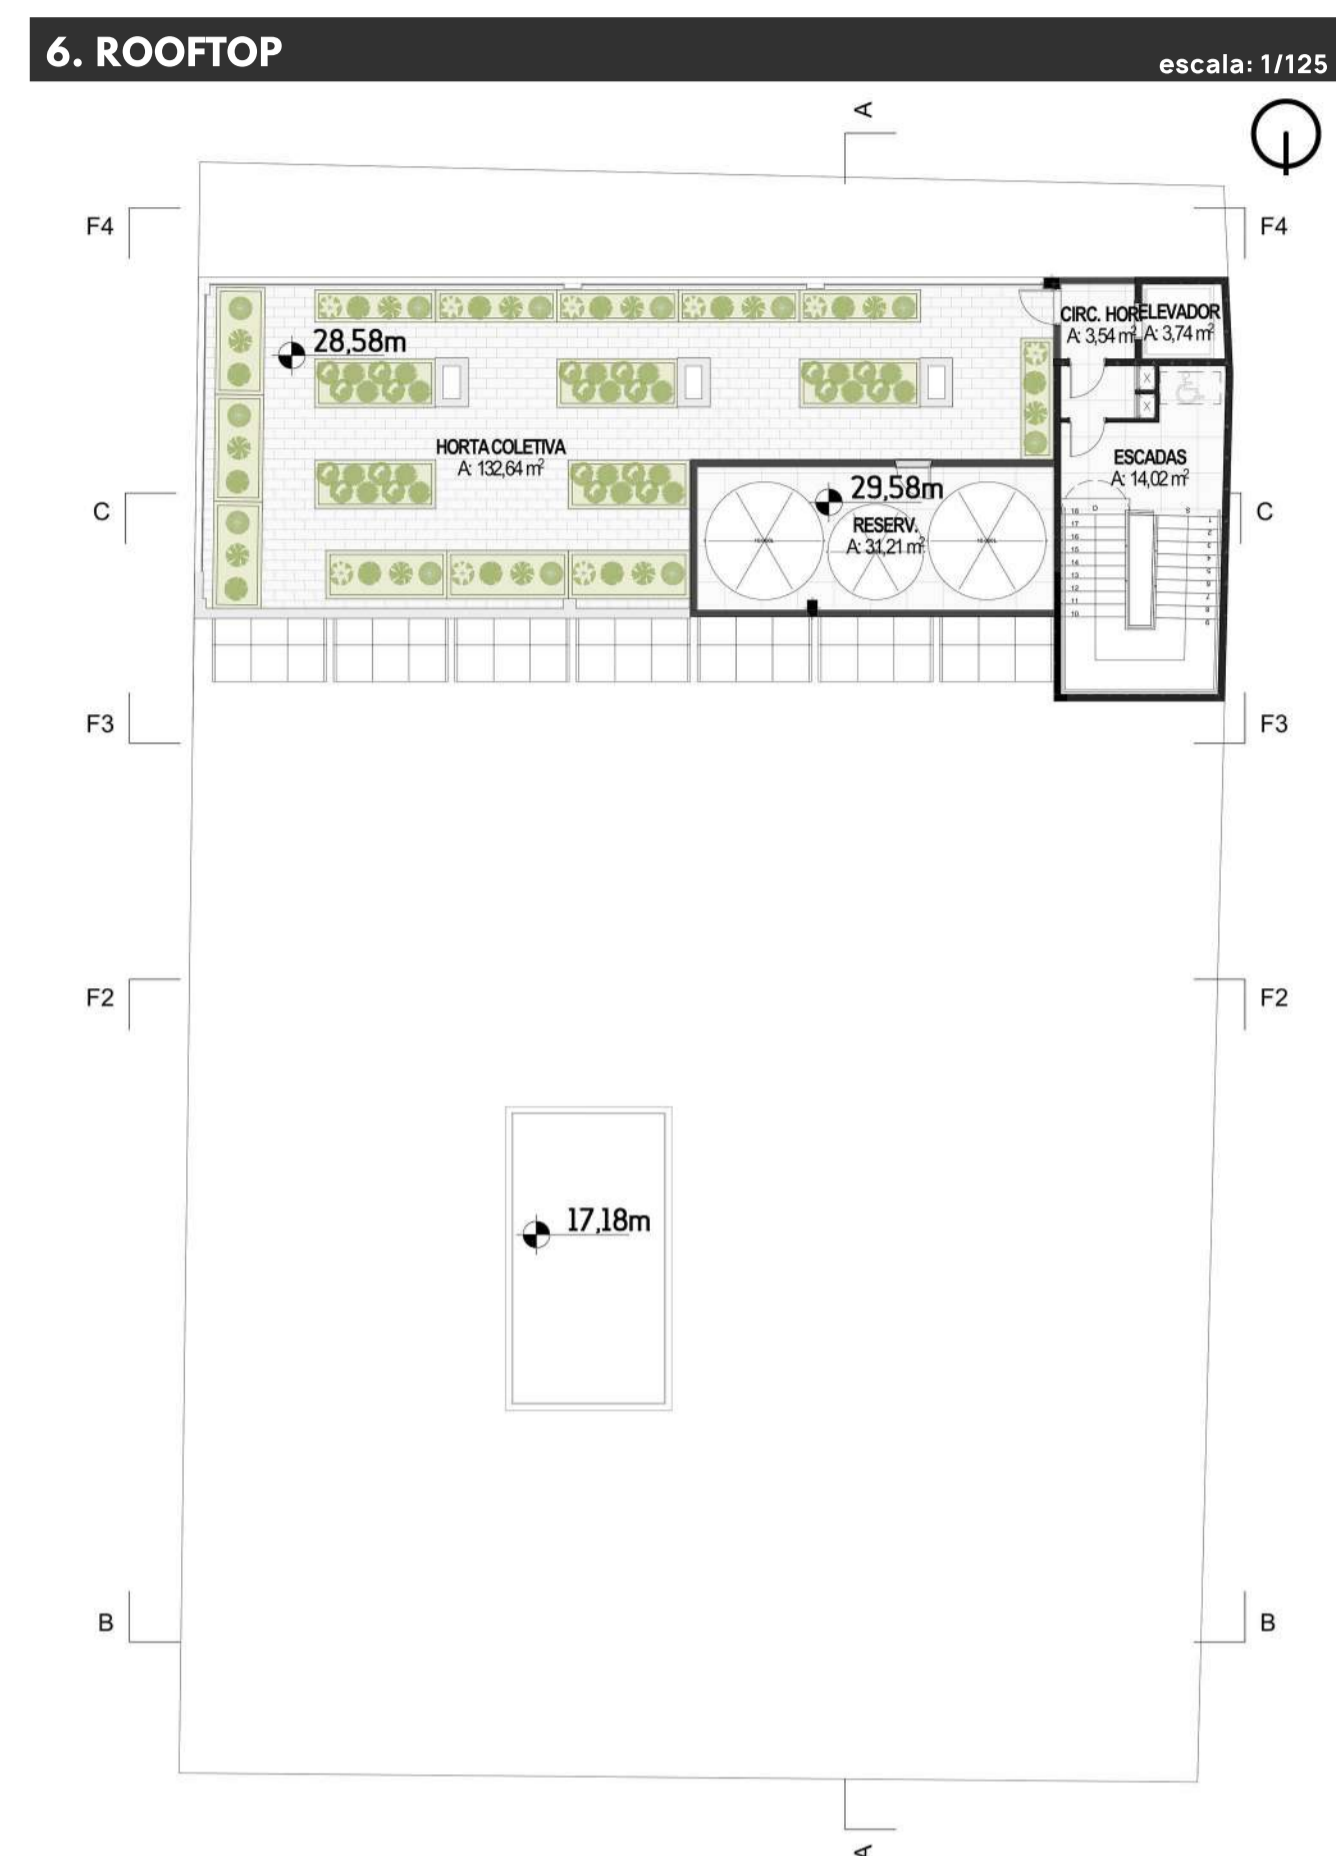

CENTRO DE ACOLHIMENTO À POPULAÇÃO LGBTQIA+ EM SITUAÇÃO DE VULNERABILIDADE

PRÊMIO IAB RS - turmas 2021
JOSÉ ALBANO VOLKMER

INSTITUTO DE ARQUITETOS DO BRASIL - DEPARTAMENTO DO RIO GRANDE DO SUL

4/4