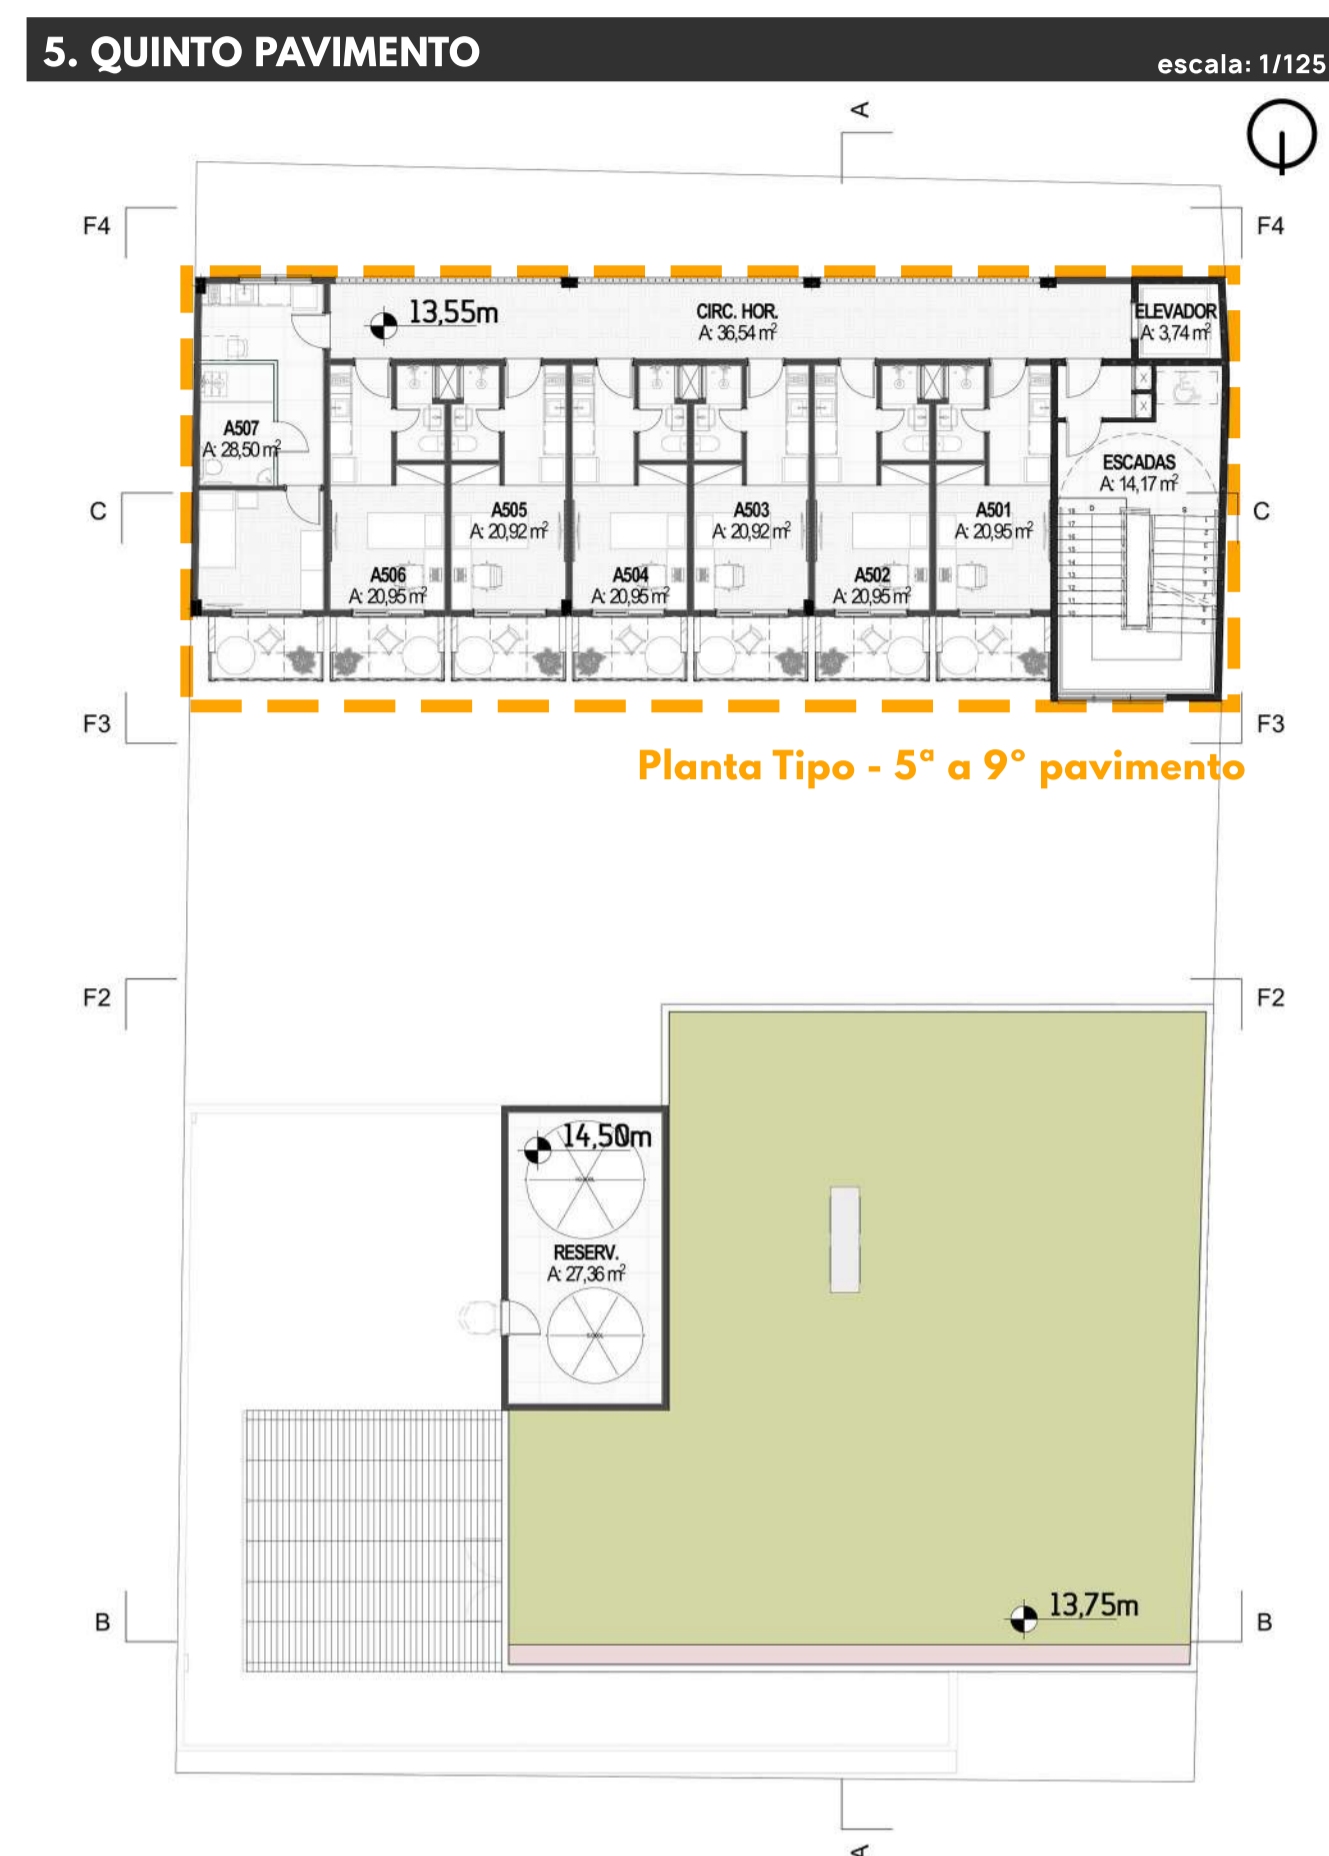

CENTRO DE ACOLHIMENTO À POPULAÇÃO LGBTQIA+ EM SITUAÇÃO DE VULNERABILIDADE

PRÊMIO IAB RS - turmas 2021
JOSÉ ALBANO VOLKMER

INSTITUTO DE ARQUITETOS DO BRASIL - DEPARTAMENTO DO RIO GRANDE DO SUL

4/4