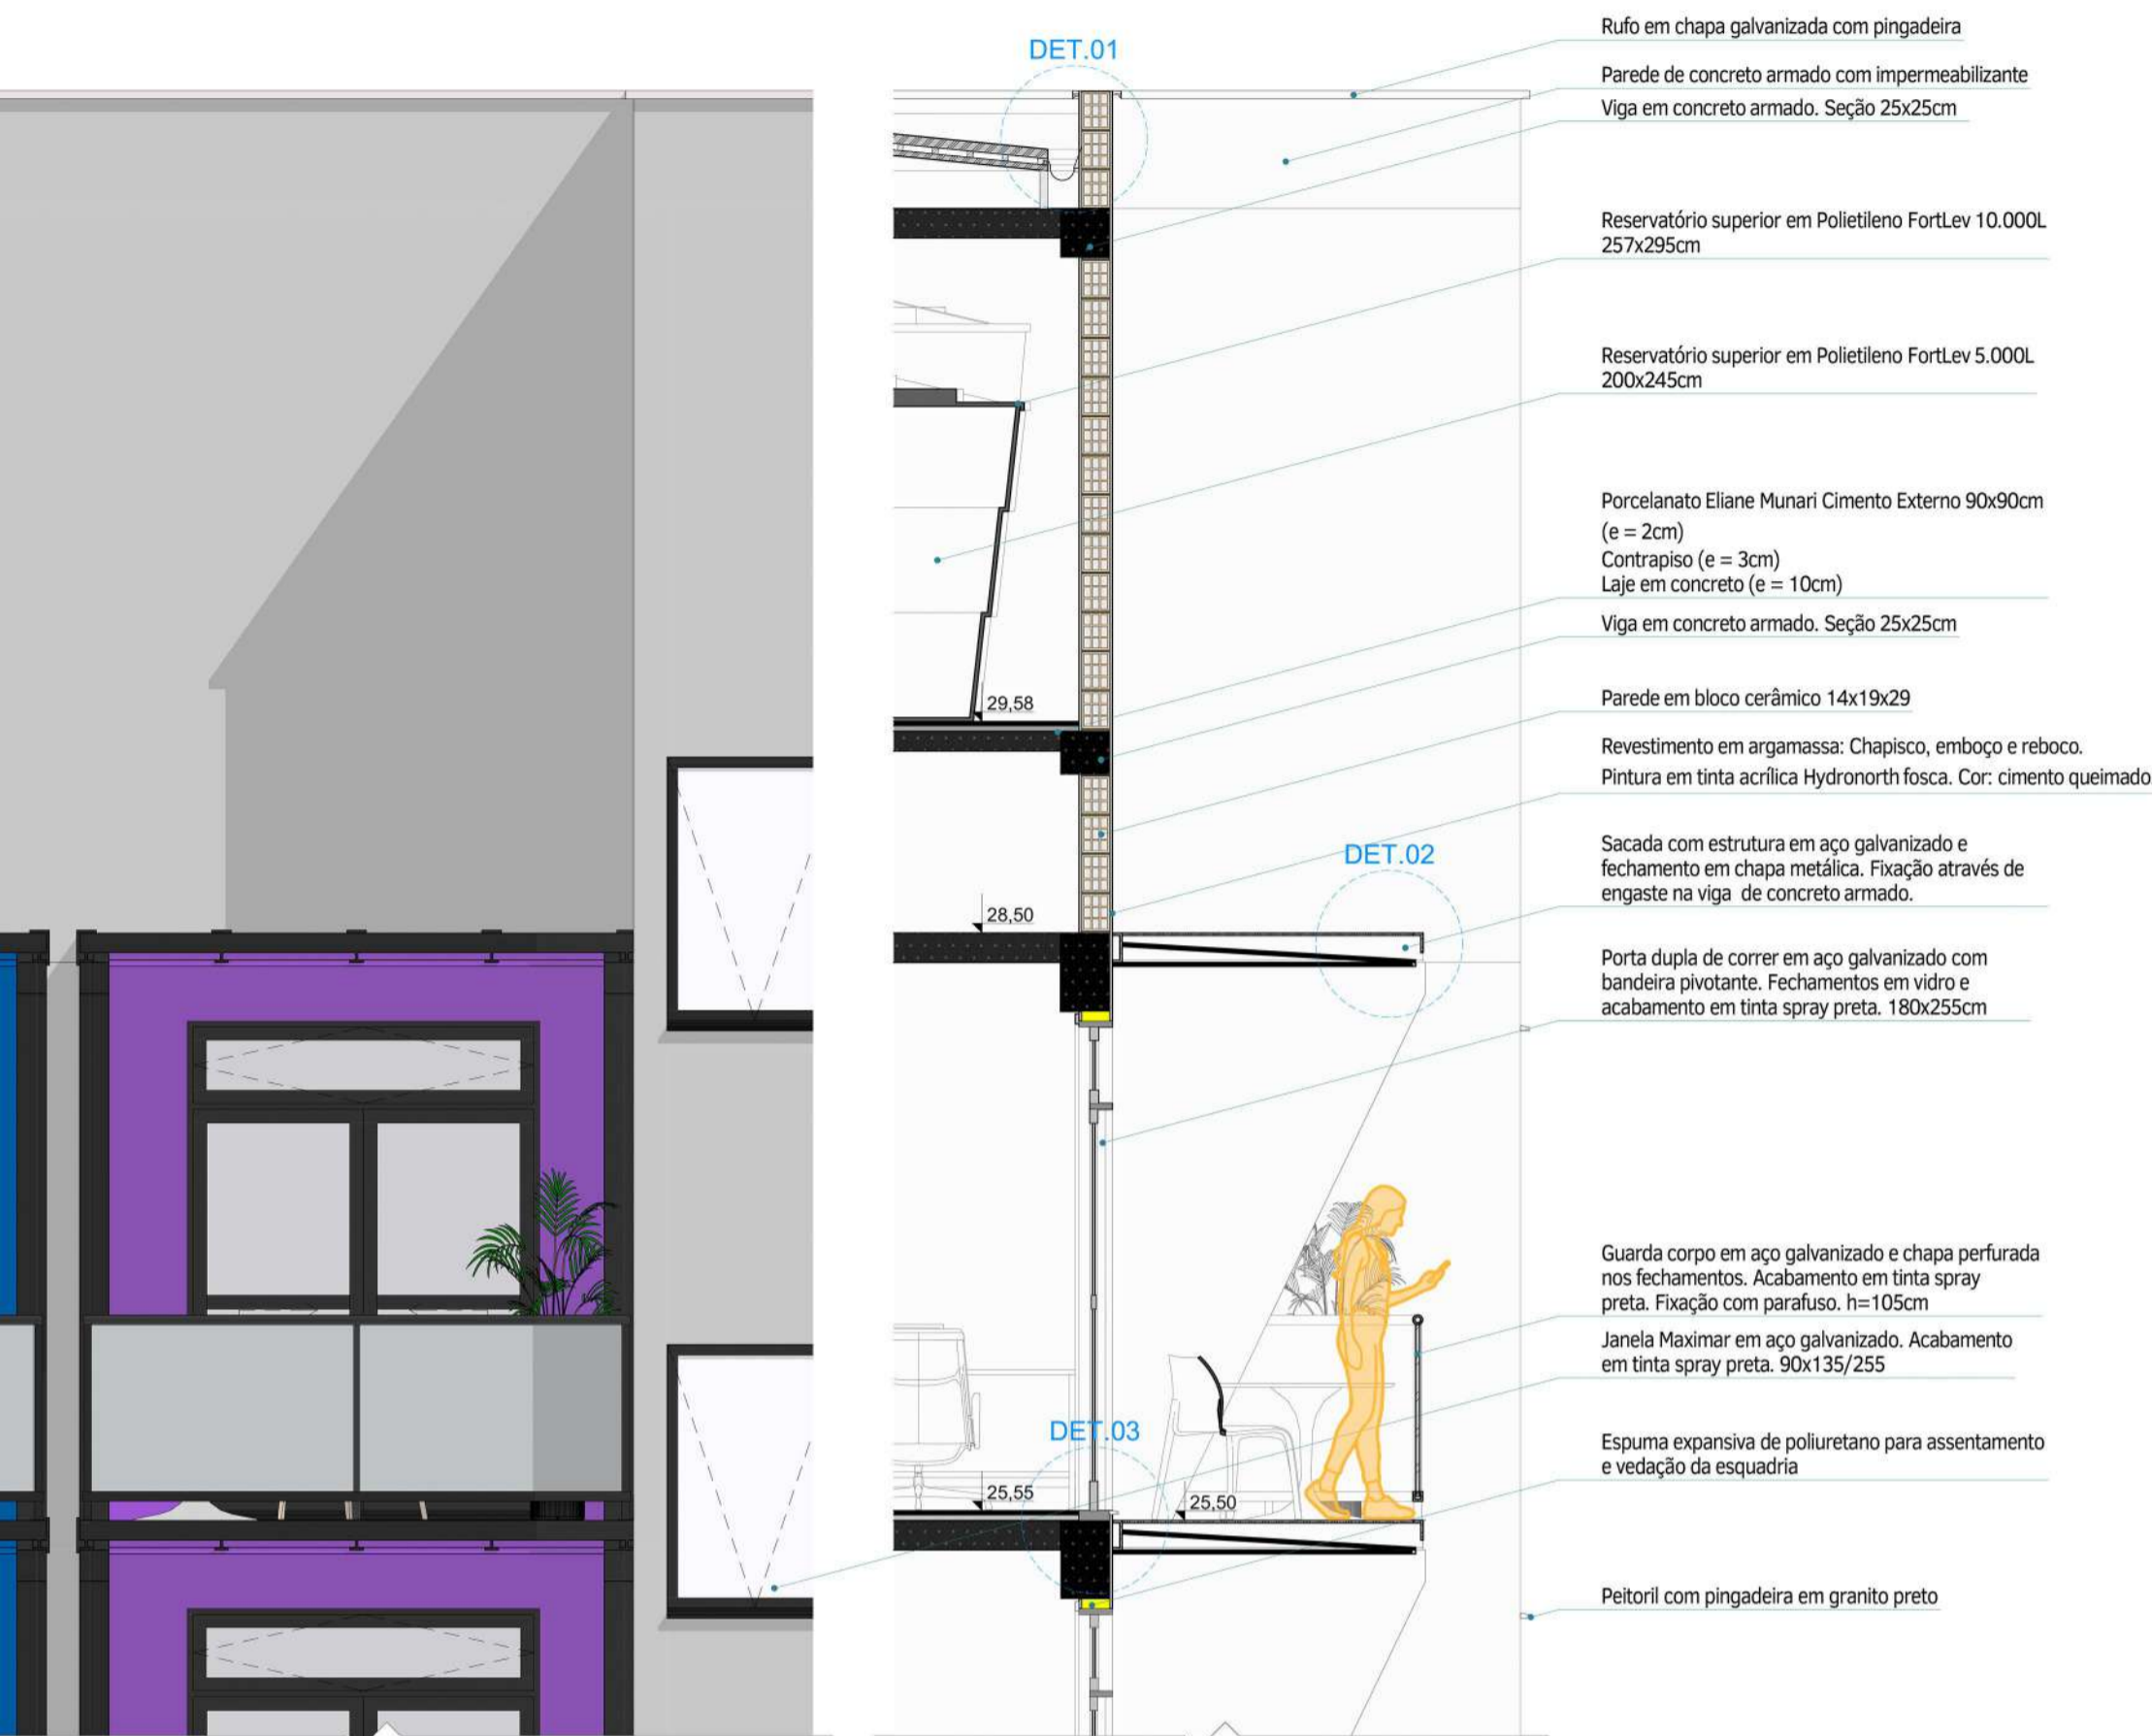

CENTRO DE ACOLHIMENTO À POPULAÇÃO LGBTQIA+ EM SITUAÇÃO DE VULNERABILIDADE

PRÊMIO IAB RS - turmas 2021
JOSÉ ALBANO VOLKMER

INSTITUTO DE ARQUITETOS DO BRASIL - DEPARTAMENTO DO RIO GRANDE DO SUL

4/4