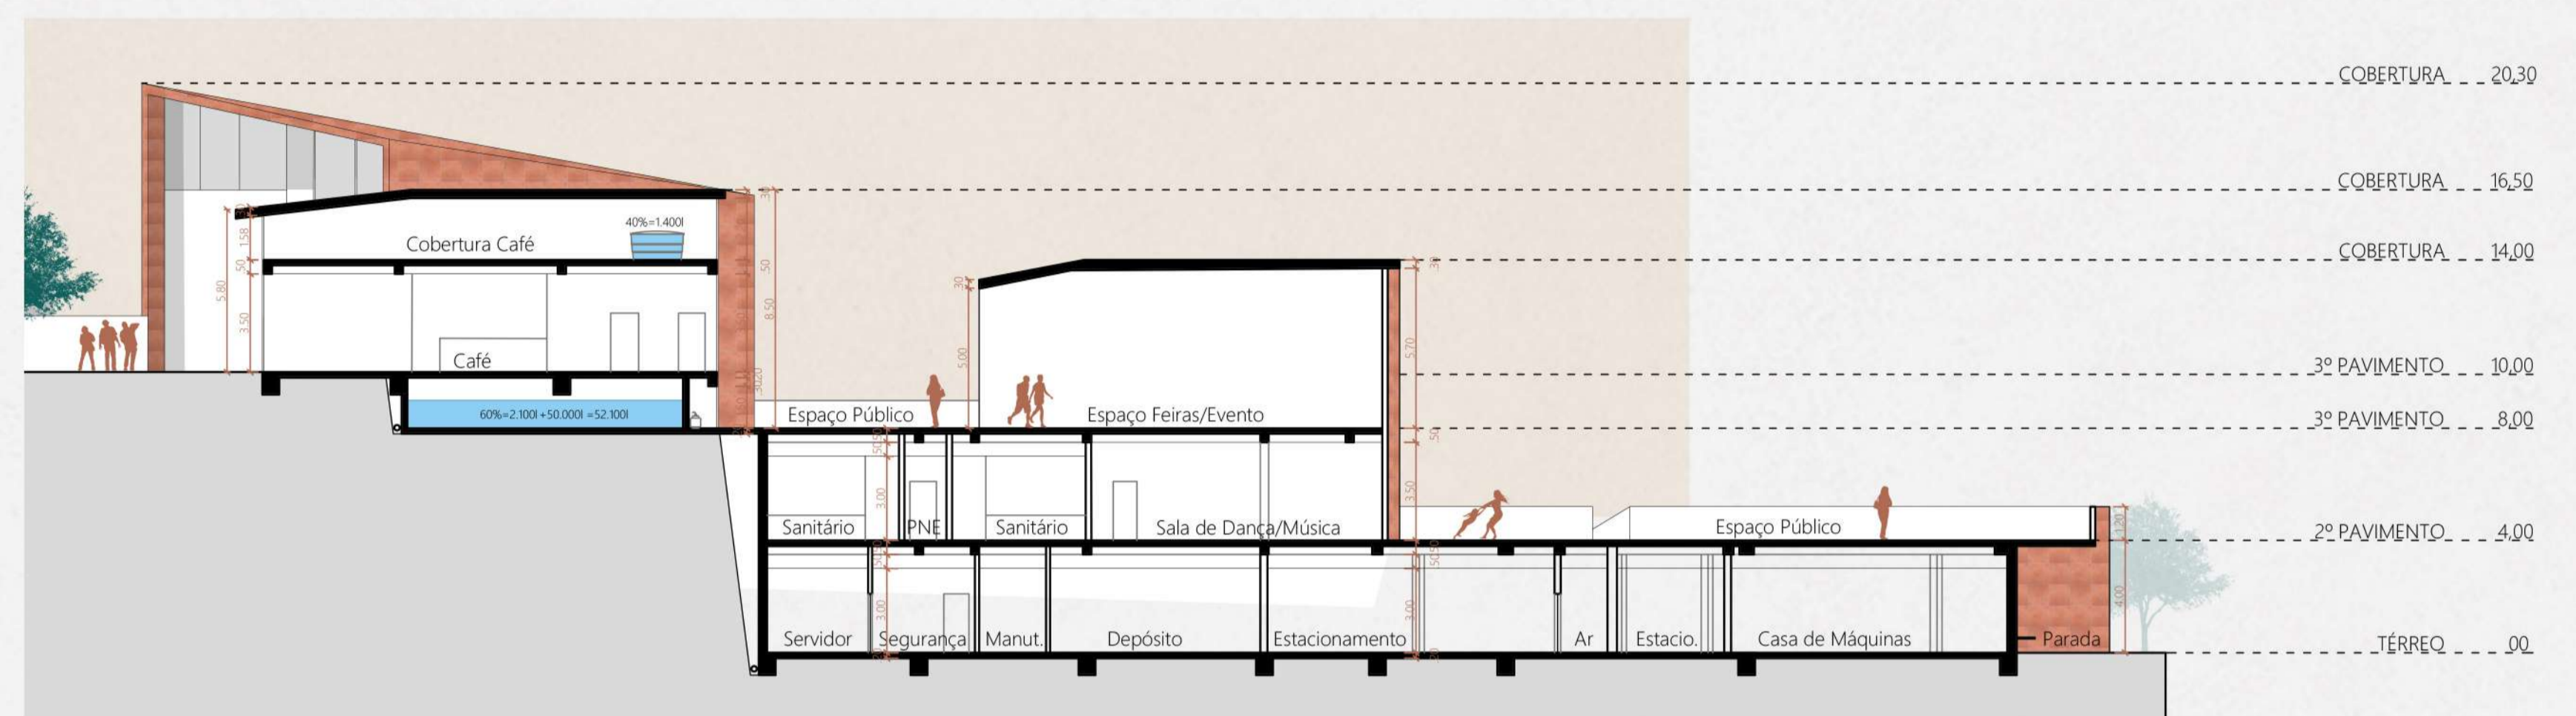

PLANTA BAIXA 3º PAVIMENTO
Escala 1/200

PLANTA BAIXA 2º PAVIMENTO
Escala 1/200

FACHADA SUDESTE
Escala 1/200

CORTE DD
Escala 1/200

PRÊMIO IAB RS 2020
JOSÉ ALBANO VOLKMER

3/4