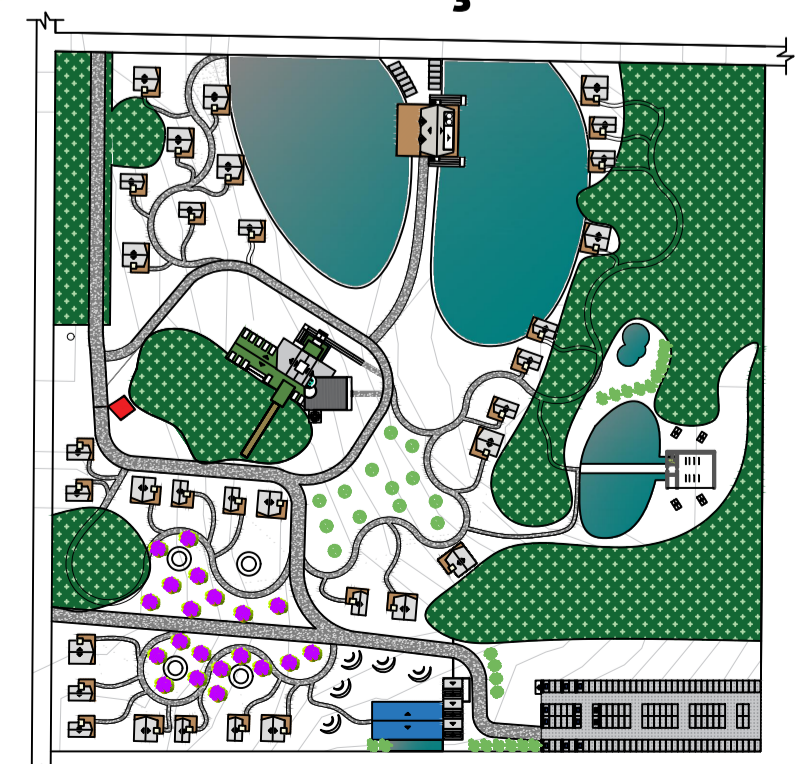

○ Prédio principal se encontra centralizado no lote, nele encontramos o setor de serviço na extremidade oeste, no centro há um grande lobby que atravessa o prédio trazendo aos hóspedes uma oportunidade única de entrar por uma extremidade com uma vista x e sair por outra extremidade com uma vista completamente diferente, no lado leste encontramos todo o setor social e lazer, e no ultimo pavimento o restaurante que tem vista para todo o lote com um terraço.

## GUARITA

## CORTE

## LOCALIZAÇÃO