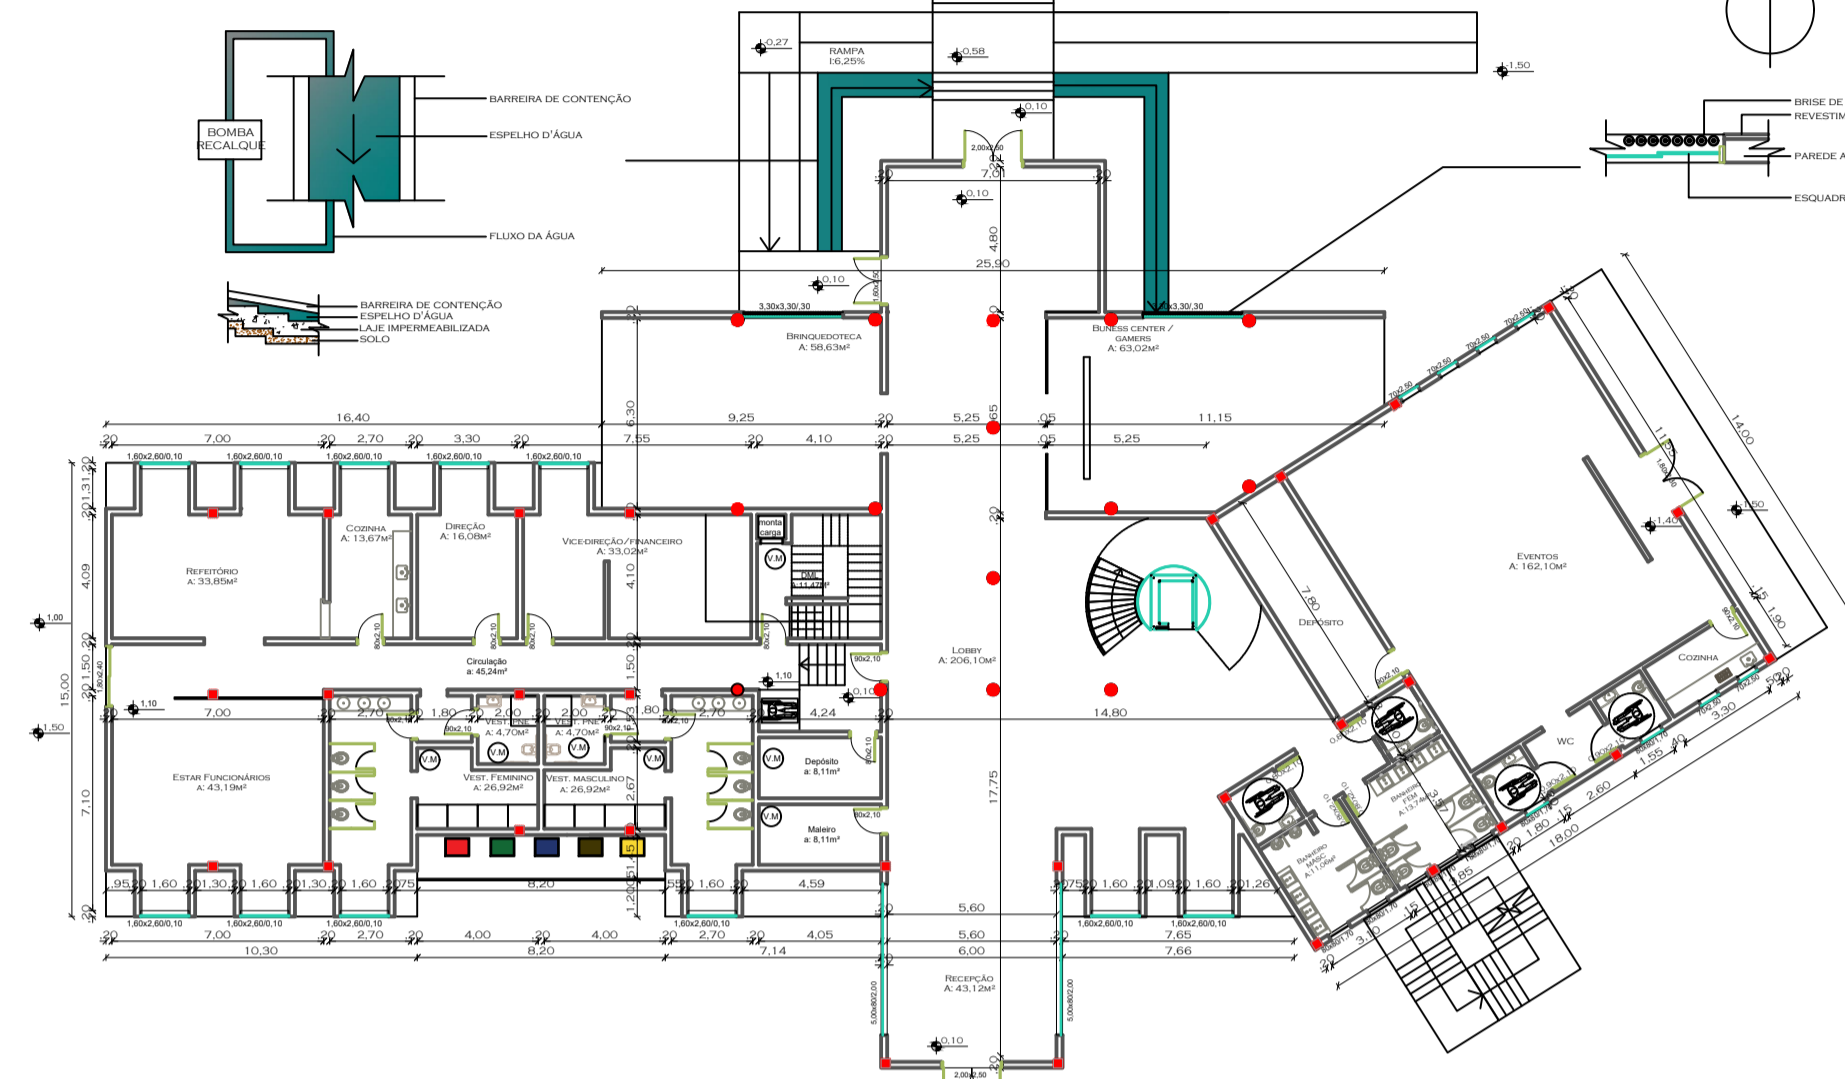

○ Prédio principal se encontra centralizado no lote, nele encontramos o setor de serviço na extremidade oeste, no centro há um grande lobby que atravessa o prédio trazendo aos hóspedes uma oportunidade única de entrar por uma extremidade com uma vista x e sair por outra extremidade com uma vista completamente diferente, no lado leste encontramos todo o setor social e lazer, e no ultimo pavimento o restaurante que tem vista para todo o lote com um terraço.

## PLANTA BAIXA TÉRREO