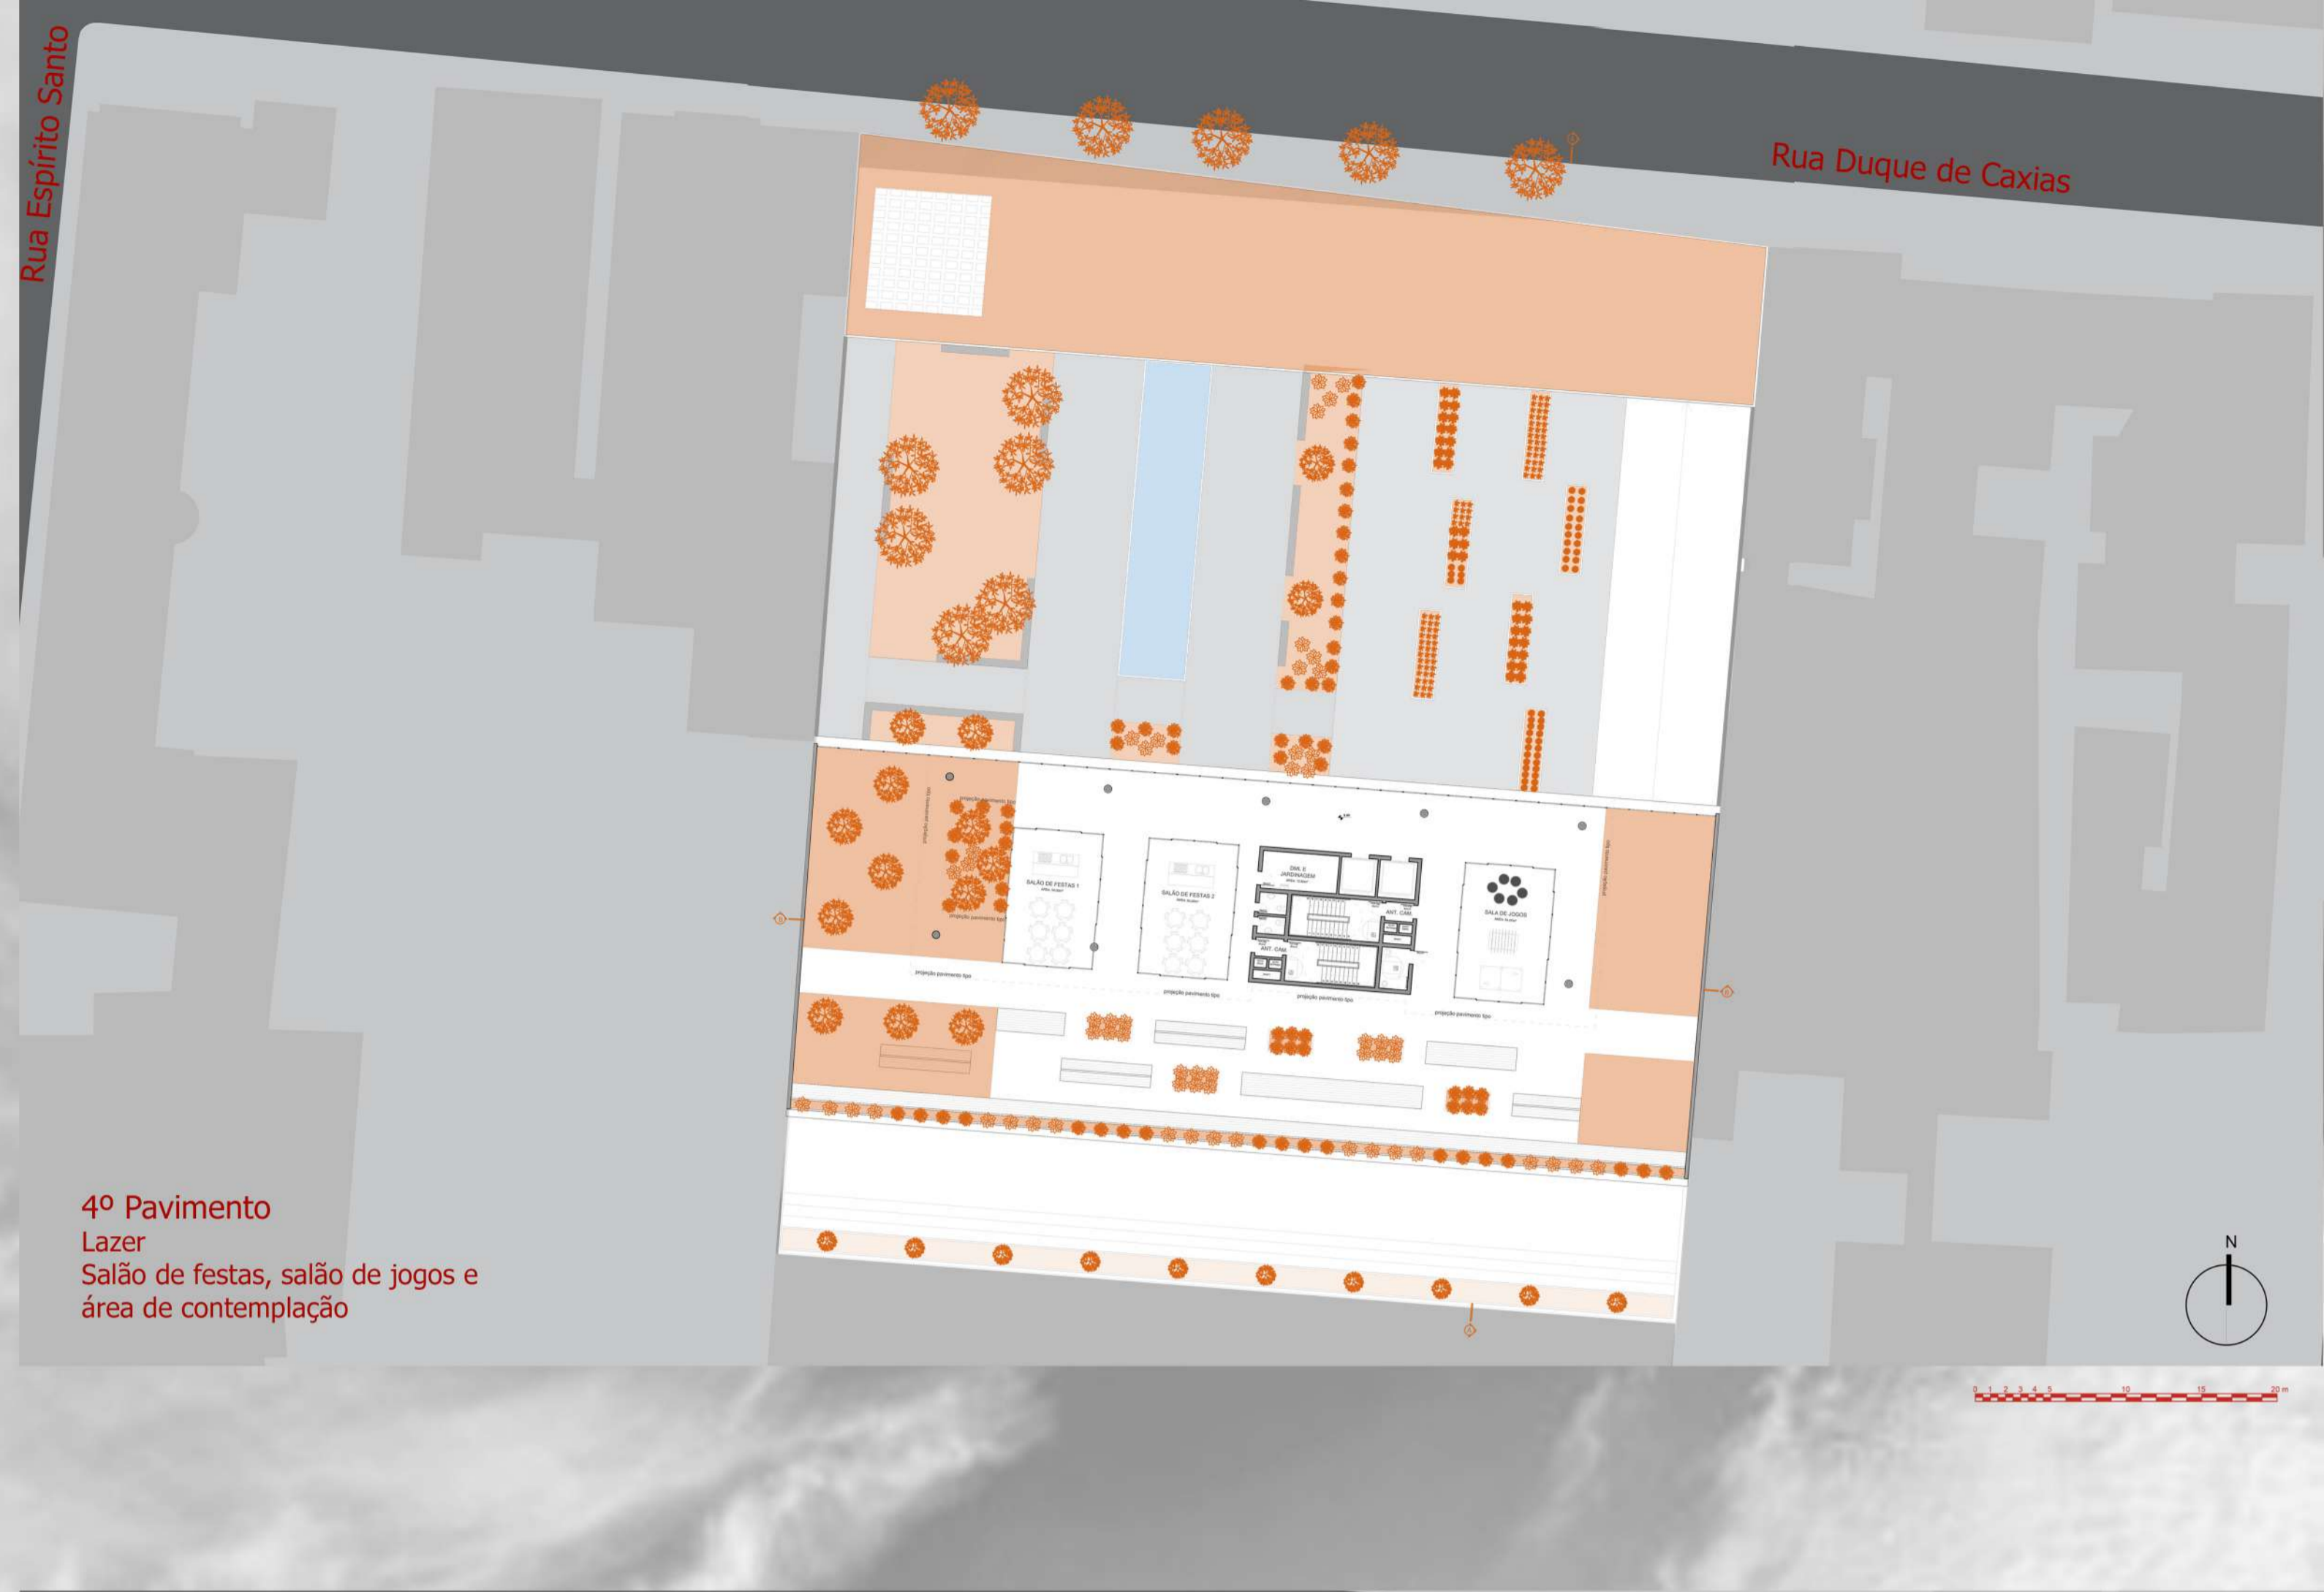

Área de convivência

Planta Baixa Pav. Tipo

Vista 01 - Apto 01 Família

Detalhe ampliação Corte BB

Alojamentos

4º Pavimento
Lazer
Salão de festas, salão de jogos e
área de contemplação

Pavimento Tipo
Acolher
Apartamento família, Apartamento PCD,
Apartamento Casal, Alojamentos

PRÊMIO IAB RS 2021
JOSÉ ALBANO VOLKMER

4/4