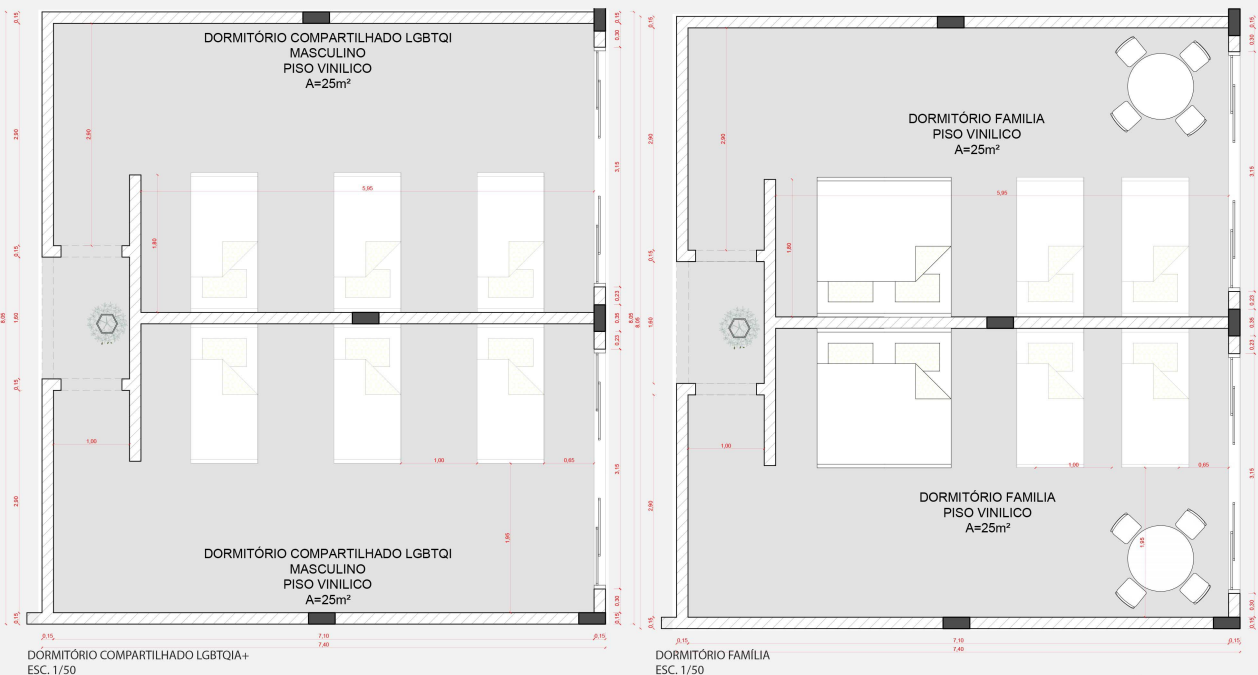

DETALHAMENTO DA FLOREIRA
ESC. 1/20

DORMITÓRIO COMPARTILHADO LGBTQI+
ESC. 1/50

DORMITÓRIO FAMILIA
ESC. 1/50

Muitos moradores de rua possuem como única companhia animais de estimação, principalmente cachorros. No entanto os abrigos noturnos não possuem infraestrutura necessária para abrigar os animais, o que leva muitos a não procurarem assistência nesses locais. Assim, o projeto prevê um espaço destinado aos bichinhos de estimação, que conta com canil, atendimento veterinário e área de banho e tosa.

CORTE CC - S/ ESCALA

CORTE EE - S/ ESCALA

PRÊMIO IAB RS 2020
JOSÉ ALBANO VOLKMER

4/4