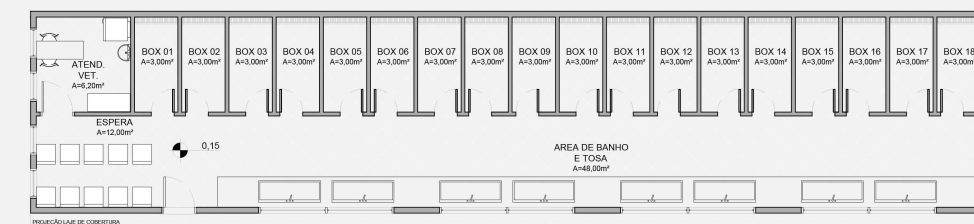

DETALHAMENTO DA FLOREIRA
ESC. 1/20

DORMITÓRIO COMPARTILHADO LGBTQI+
ESC. 1/50

DORMITÓRIO FAMILIA
ESC. 1/50

Muitos moradores de rua possuem como única companhia animais de estimação, principalmente cachorros. No entanto os abrigos noturnos não possuem infraestrutura necessária para abrigar os animais, o que leva muitos a não procurarem assistência nesses locais. Assim, o projeto prevê um espaço destinado aos bichinhos de estimação, que conta com canil, atendimento veterinário e área de banho e tosa.

CORTE CC - S/ ESCALA

CORTE EE - S/ ESCALA

PRÊMIO IAB RS 2020
JOSÉ ALBANO VOLKMER

4/4