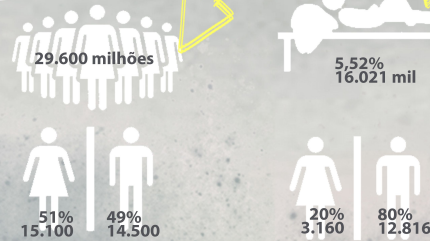

"Direito adquirido é direito garantido"