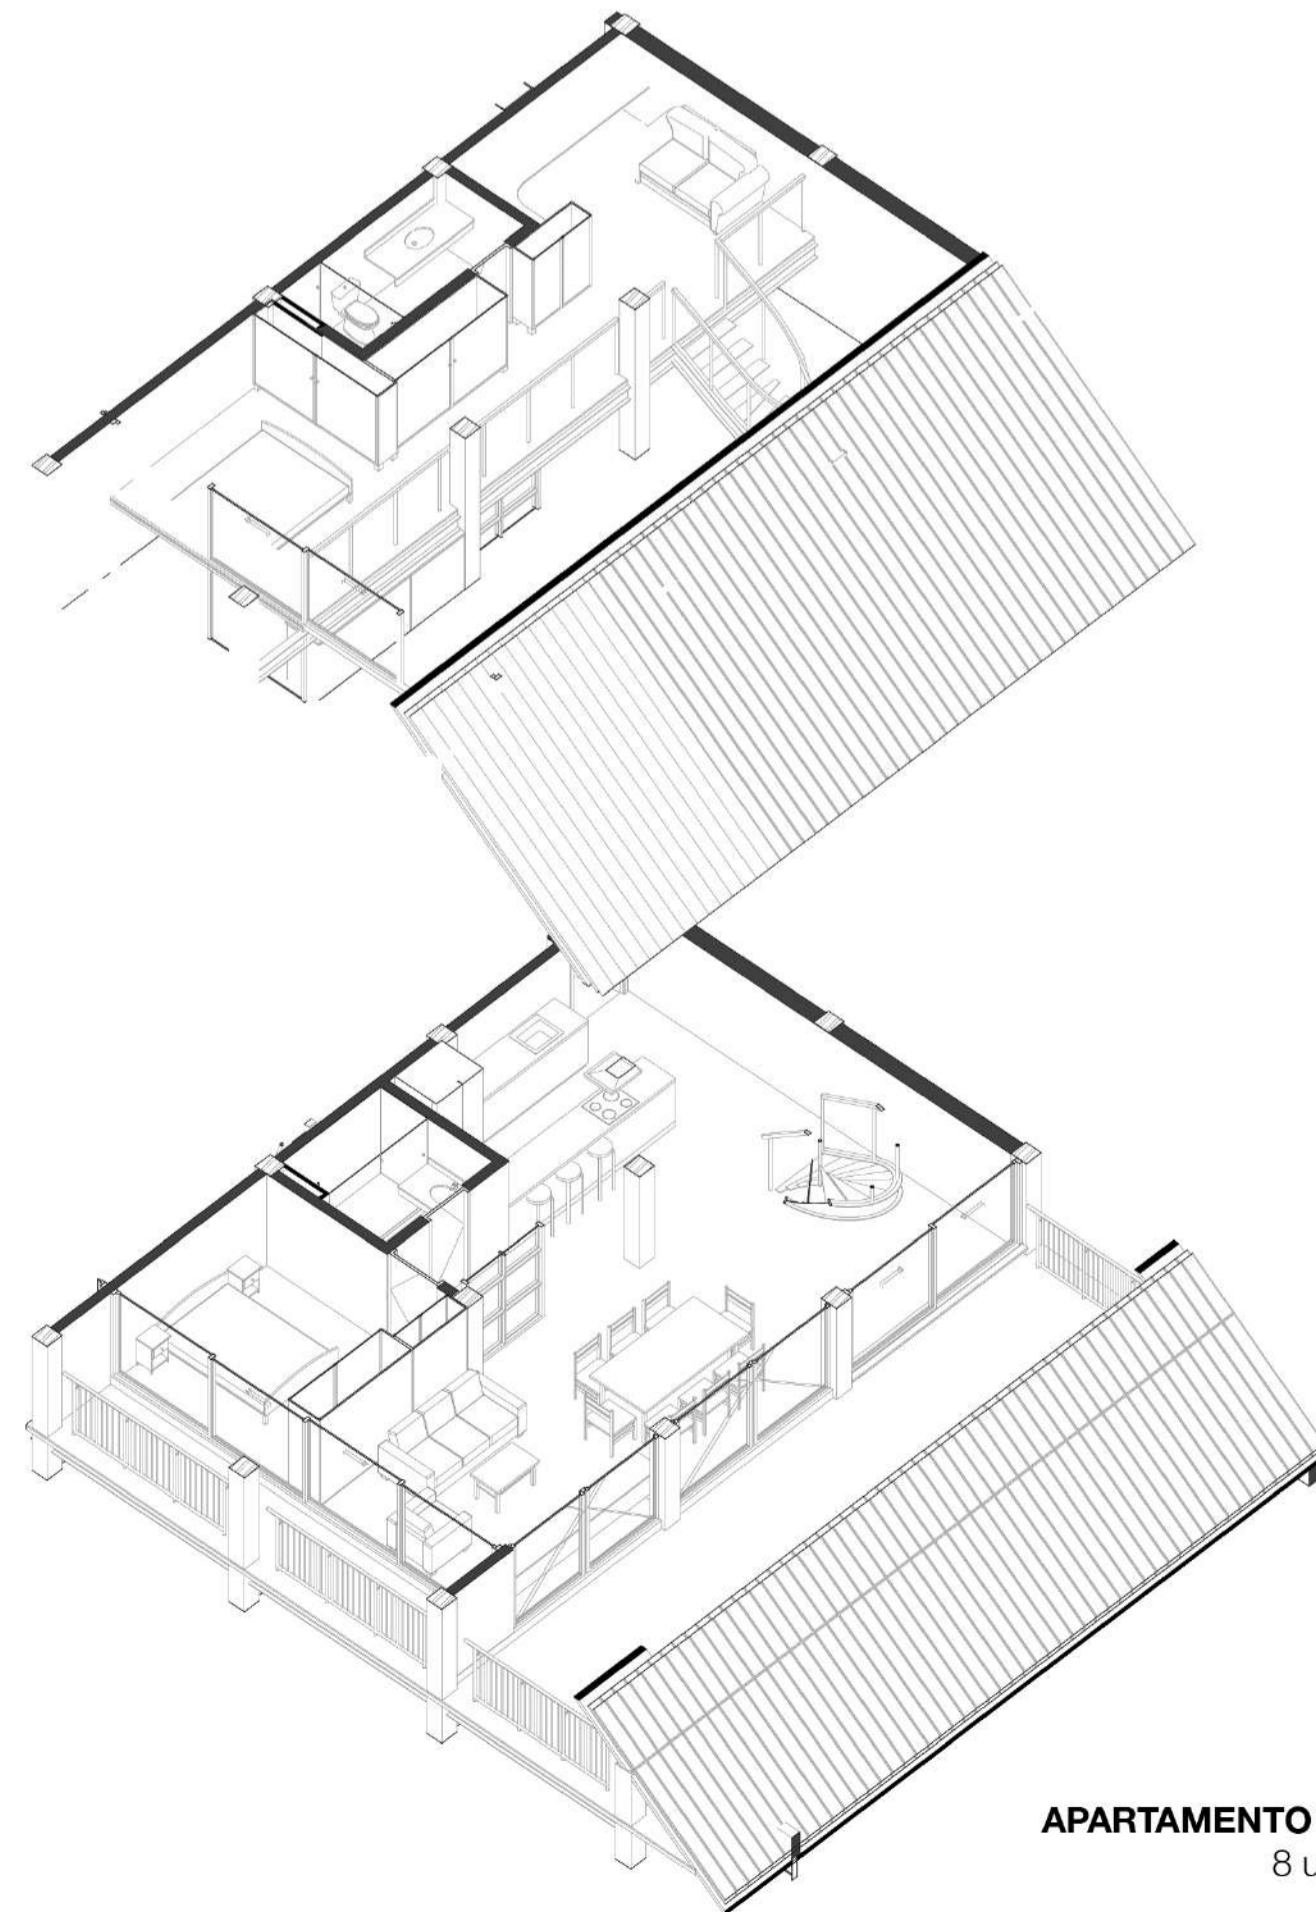

VIDA COMPACTA

CORTE CC'

FACHADA OESTE

MAQUETE INICIAL

MAQUETE FINAL

UNIDADES DE HABITAÇÃO

APARTAMENTO TIPO B
15 unidades
73,5m² até 124m²
1 a 3 dormitórios dependendo da inclinação do edifício

APARTAMENTO TIPO C
16 unidades
60m²
Duplex simples com 1 dom.

APARTAMENTO TIPO D
8 unidades
115m²
Duplex master com 2 dom.

VIDA COMPACTA

APARTAMENTO TIPO A

54 unidades
35m²

- Varanda
- 1 dormitório
- Sala de estar
- Cozinha
- Banheiro

Em meio à agitação frenética do Centro Histórico, o projeto de interiores do apartamento compacto foi criado com o conceito de ser uma **pausa** silenciosa na vida dos moradores. Em linguagem simples e leve, o ambiente busca uma atmosfera tranquila, onde as paredes brancas e a vegetação confortam os olhos e os sentidos. Os móveis soltos permitem a maior passagem da luz natural vinda da grande esquadria de piso a teto com vista para a foz do Lago Guaíba. As divisórias leves entre os ambientes permitem sua abertura ou fechamento de acordo com a vontade do morador.

GUARDACORPO EM ALUMÍNIO ESCOVADO
VARANDA
ESQUADRIA DE PVC BRANCO COM 2 FOLHAS DE CORRER
CORTINA VOIL COM VARANDA
MÓVEL EM ESTRUTURA METÁLICA E TUBO DE MADEIRA COM LAMINA DE LOURO FREIJO
PISO EM TACOS DE MADEIRA COM ESCAMAS DE MADEIRA
ARMÁRIO BRANCO COM CAIXILHOS
PORTA COM ESTRUTURA DE MADEIRA COM 5 FOLHAS DE MADEIRA
TIPO CAMARÃO DE VIDRO LEITOSO
VIGAS EM CONCRETO APARENTE
PAREDES COM PINTURA COR BRANCO FOSCO LAVATEL
RACK PARA TV COM ESTRUTURA METÁLICA E PORTAS REVESTIDAS EM LAMINA DE PVC
DIVISÓRIA LEVE EM MDF COR BRANCA
TAMPO EM AÇO INOX ESCOVADO
PRATELEIRAS DE APOIO EM MDF COM LOURO FREIJO
BANCADA COM 5 FOLHAS DE PVC EM REVESTIMENTO DE LAMINA DE MADEIRA FREIJO
AZULEJOS METRO WHITE
ARMÁRIO BRANCO EM LACAGEM BRILHANTE
PORTA COM BANDEIRA COM LACA BRANCA BRILHANTE
CORREDOR
COBOGO EM CONCRETO