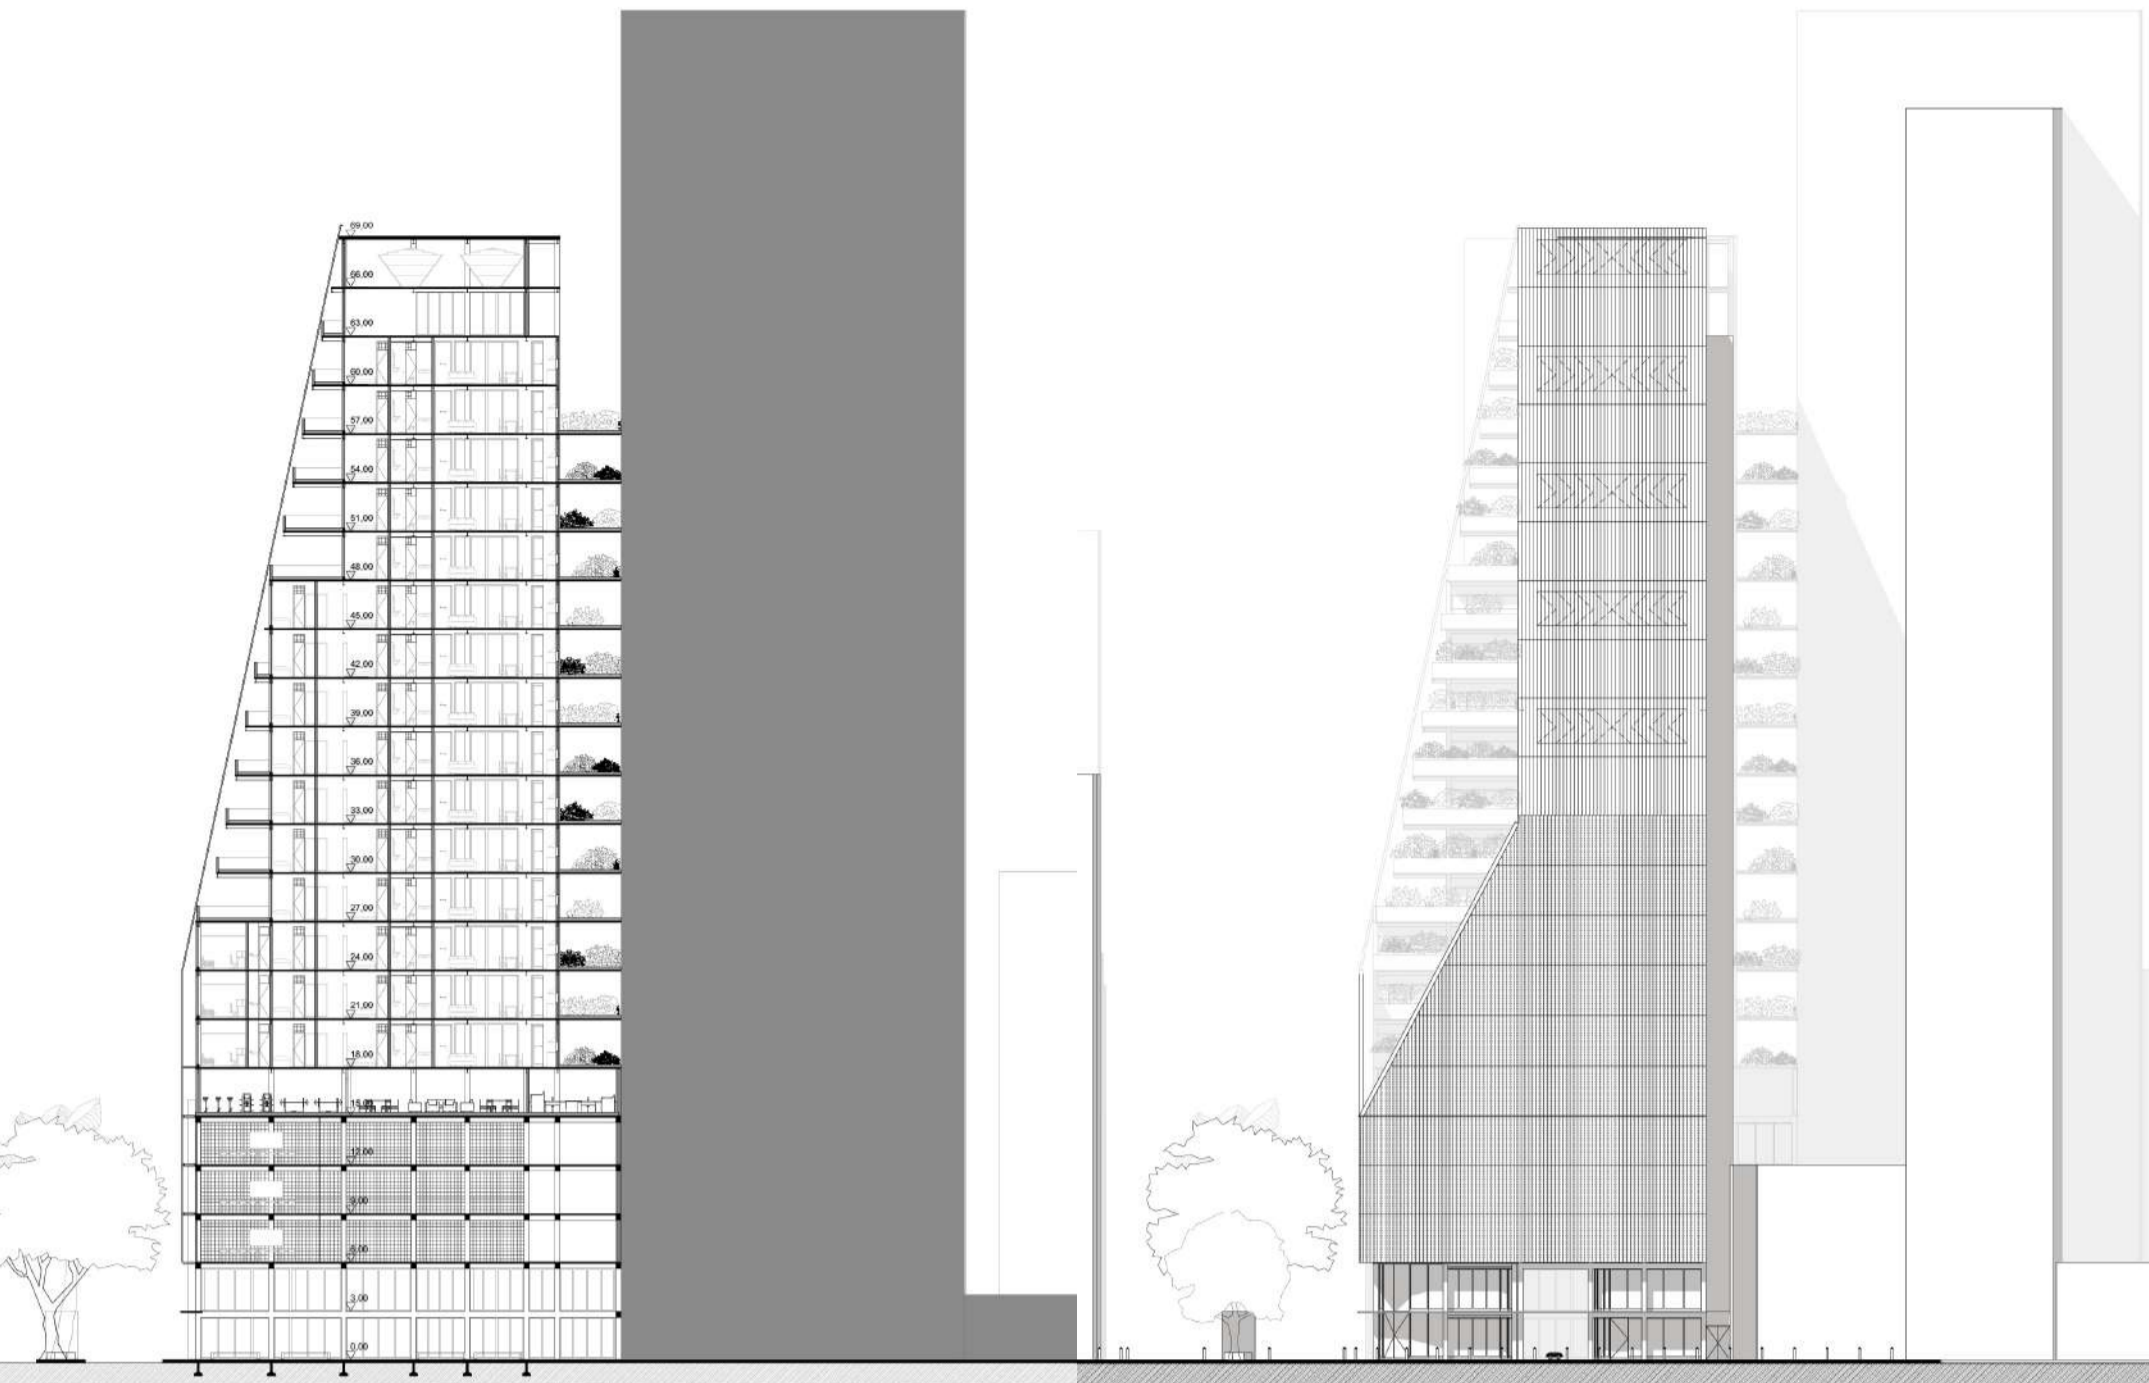

VIDA COMPACTA

CORTE CC'

FACHADA OESTE

MAQUETE INICIAL

MAQUETE FINAL

UNIDADES DE HABITAÇÃO

APARTAMENTO TIPO B
15 unidades
73,5m² até 124m²
1 a 3 dormitórios dependendo da inclinação do edifício

APARTAMENTO TIPO C
16 unidades
60m²
Duplex simples com 1 dom.

APARTAMENTO TIPO D
8 unidades
115m²
Duplex master com 2 dom.

VIDA COMPACTA

APARTAMENTO TIPO A

54 unidades
35m²

- Varanda
- 1 dormitório
- Sala de estar
- Cozinha
- Banheiro

Em meio à agitação frenética do Centro Histórico, o projeto de interiores do apartamento compacto foi criado com o conceito de ser uma **pausa** silenciosa na vida dos moradores. Em linguagem simples e leve, o ambiente busca uma atmosfera tranquila, onde as paredes brancas e a vegetação confortam os olhos e os sentidos. Os móveis soltos permitem a maior passagem da luz natural vinda da grande esquadria de piso a teto com vista para a foz do Lago Guaíba. As divisórias leves entre os ambientes permitem sua abertura ou fechamento de acordo com a vontade do morador.

GUARDACORPO EM ALUMÍNIO ESCOVADO
VARANDA
ESQUADRIA DE PVC BRANCO COM 2 FOLHAS DE CORRER
CORTINA VOIL COM VARANDA
MÓVEL EM ESTRUTURA METÁLICA E TUBO DE MADEIRA COM LAMINA DE LOURO FREIJO
PISO EM TACOS DE MADEIRA COM ESCAMAS DE MADEIRA
ARMÁRIO BRANCO COM CAIXILHOS
PORTA COM ESTRUTURA DE MADEIRA COM 5 FOLHAS DE MADEIRA
TIPO CAMARÃO DE VIDRO LEITOSO
VIGAS EM CONCRETO APARENTE
PAREDES COM PINTURA COR BRANCO FOSCO LAVATEL
RACK PARA TV COM ESTRUTURA METÁLICA E PORTAS REVESTIDAS EM LAMINA DE PVC
DIVISÓRIA LEVE EM MDF COR BRANCA
TAMPO EM AÇO INOX ESCOVADO
PRATELEIRAS DE APOIO EM MDF COM LOURO FREIJO
BANCADA COM 5 FOLHAS DE PVC EM REVESTIMENTO DE LAMINA DE MADEIRA FREIJO
AZULEJOS METRO WHITE
ARMÁRIO BRANCO EM LACAGEM BRILHANTE
PORTA COM BANDEIRA COM LACA BRANCA BRILHANTE
CORREDOR
COBOGO EM CONCRETO