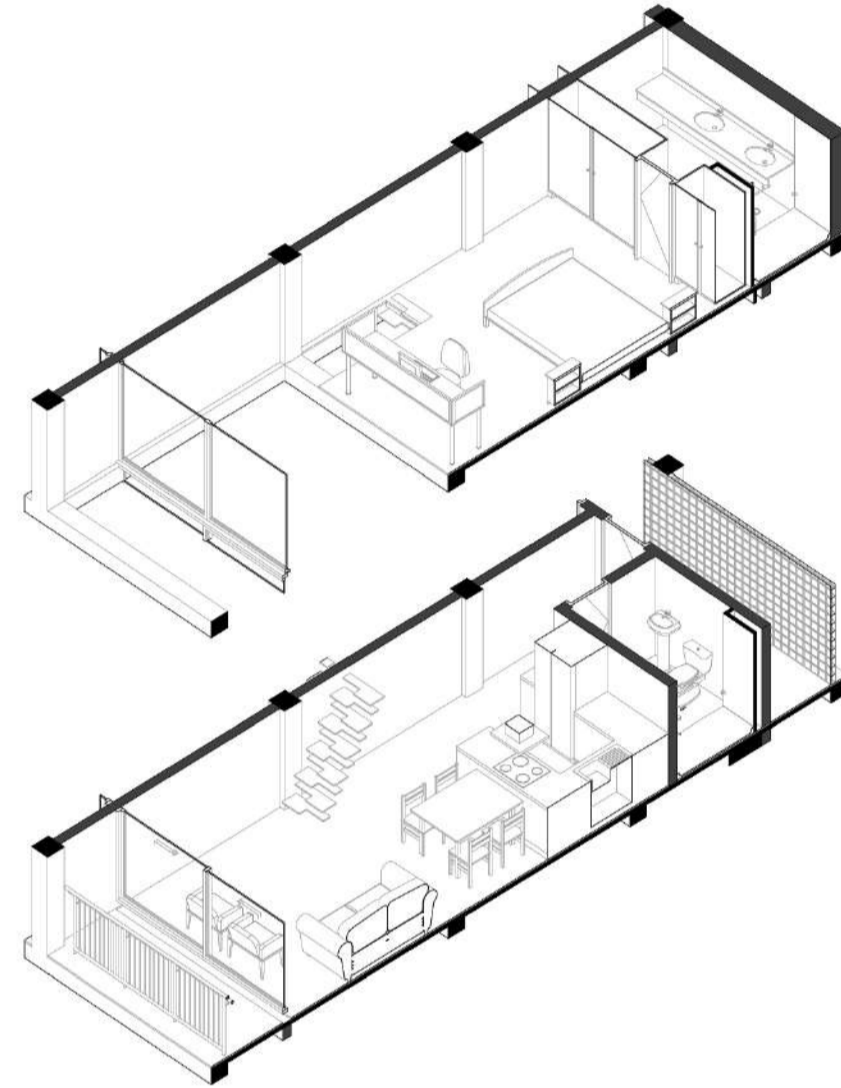

VIDA COMPACTA

CORTE CC'

FACHADA OESTE

MAQUETE INICIAL

MAQUETE FINAL

UNIDADES DE HABITAÇÃO

APARTAMENTO TIPO B
15 unidades
73,5m² até 124m²
1 a 3 dormitórios dependendo da inclinação do edifício

APARTAMENTO TIPO C
16 unidades
60m²
Duplex simples com 1 dom.

APARTAMENTO TIPO D
8 unidades
115m²
Duplex master com 2 dom.

VIDA COMPACTA

APARTAMENTO TIPO A

54 unidades
35m²

- Varanda
- 1 dormitório
- Sala de estar
- Cozinha
- Banheiro

Em meio à agitação frenética do Centro Histórico, o projeto de interiores do apartamento compacto foi criado com o conceito de ser uma **pausa** silenciosa na vida dos moradores. Em linguagem simples e leve, o ambiente busca uma atmosfera tranquila, onde as paredes brancas e a vegetação confortam os olhos e os sentidos. Os móveis soltos permitem a maior passagem da luz natural vinda da grande esquadria de piso a teto com vista para a foz do Lago Guaíba. As divisórias leves entre os ambientes permitem sua abertura ou fechamento de acordo com a vontade do morador.

GUARDACORPO EM ALUMÍNIO ESCOVADO
VARANDA
ESQUADRIA DE PVC BRANCO COM 2 FOLHAS DE CORRER
CORTINA VOIL COM VARANDA
MÓVEL EM ESTRUTURA METÁLICA E TUBO DE MADEIRA COM LAMINA DE LOURO FREIJO
PISO EM TACOS DE MADEIRA COM ESCAMAS DE MADEIRA
ARMÁRIO BRANCO COM CAIXILHOS
PORTA COM ESTRUTURA DE MADEIRA COM 5 FOLHAS DE MADEIRA
TIPO CAMARÃO DE VIDRO LEITOSO
VIGAS EM CONCRETO APARENTE
PAREDES COM PINTURA COR BRANCO FOSCO LAVATEL
RACK PARA TV COM ESTRUTURA METÁLICA E PORTAS REVESTIDAS EM LAMINA DE PVC
DIVISÓRIA LEVE EM MDF COR BRANCA
TAMPO EM AÇO INOX ESCOVADO
PRATELEIRAS DE APOIO EM MDF COM LOURO FREIJO
BANCADA COM 5 FOLHAS DE PVC EM REVESTIMENTO DE LAMINA DE MADEIRA FREIJO
AZULEJOS METRO WHITE
ARMÁRIO BRANCO EM LACAGEM BRILHANTE
PORTA COM BANDEIRA COM LACA BRANCA BRILHANTE
CORREDOR
COBOGO EM CONCRETO