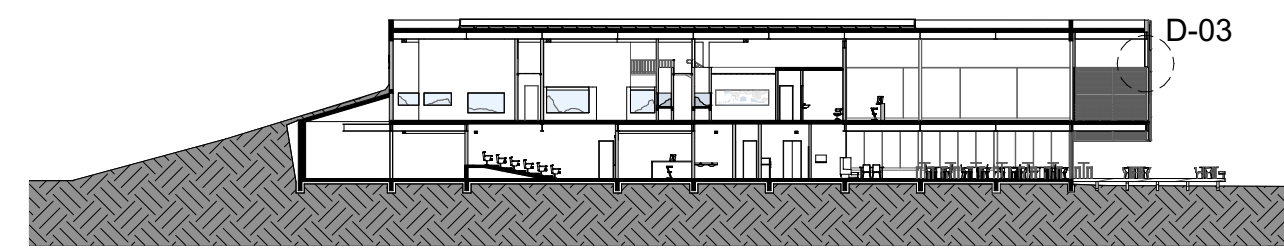

CORTE BB'
ESCALA: 1:500

CORTE CC'
ESCALA: 1:500

CORTE DD'
ESCALA: 1:500

PRIMEIRO PAVIMENTO
ESCALA: 1:500

ENTRADA DO FOYER DO AUDITÓRIO E BIBLIOTECA

PRAÇA DE ENTRADA DO CENTRO DE ESTUDOS

PRÊMIO IAB RS 2019
JOSÉ ALBANO VOLKMER

3/4