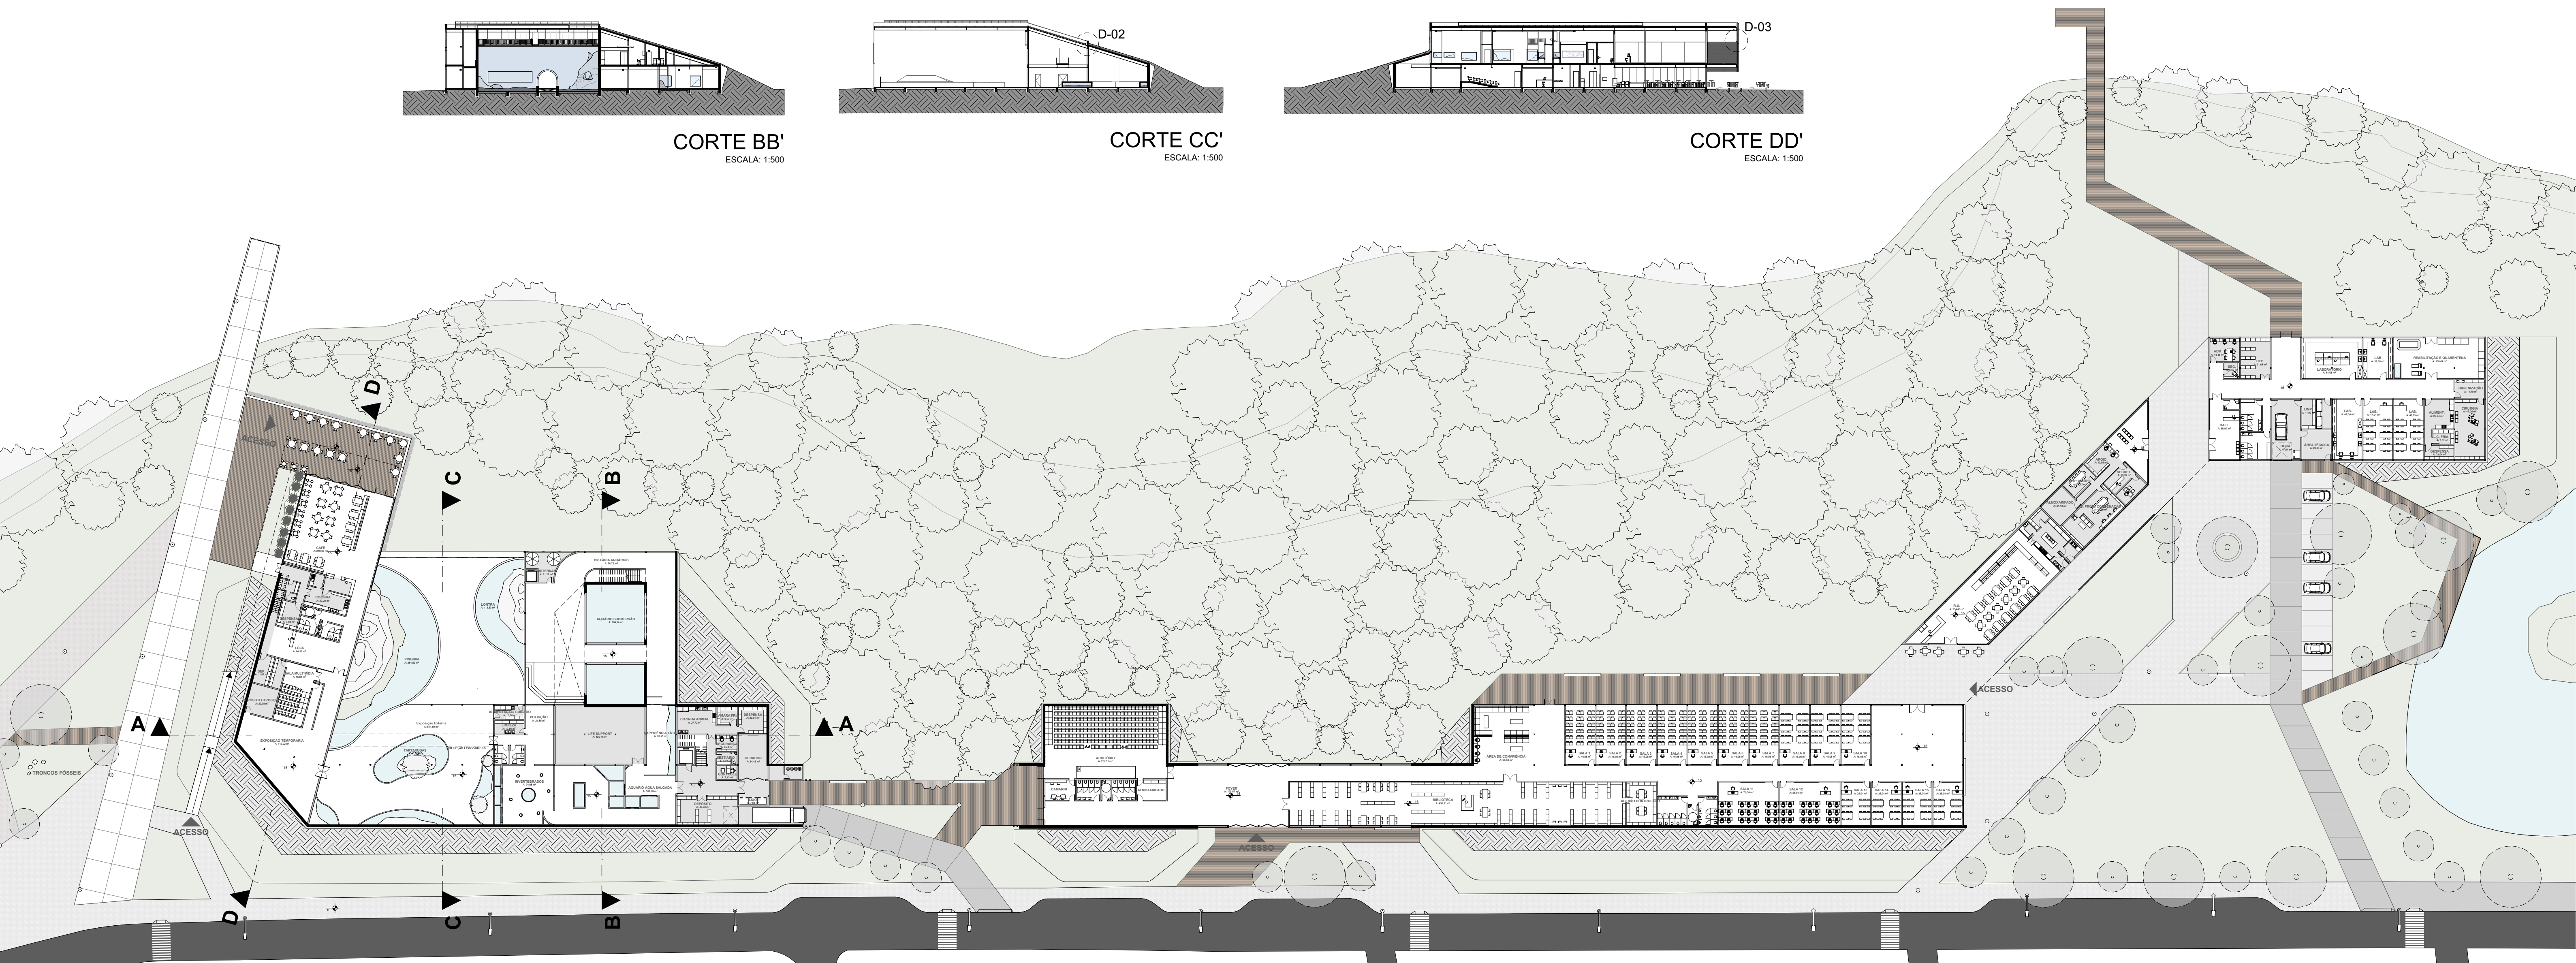

CORTE BB'
ESCALA: 1:500

CORTE CC'
ESCALA: 1:500

CORTE DD'
ESCALA: 1:500

PRIMEIRO PAVIMENTO
ESCALA: 1:500

ENTRADA DO FOYER DO AUDITÓRIO E BIBLIOTECA

PRAÇA DE ENTRADA DO CENTRO DE ESTUDOS

PRÊMIO IAB RS 2019
JOSÉ ALBANO VOLKMER

3/4