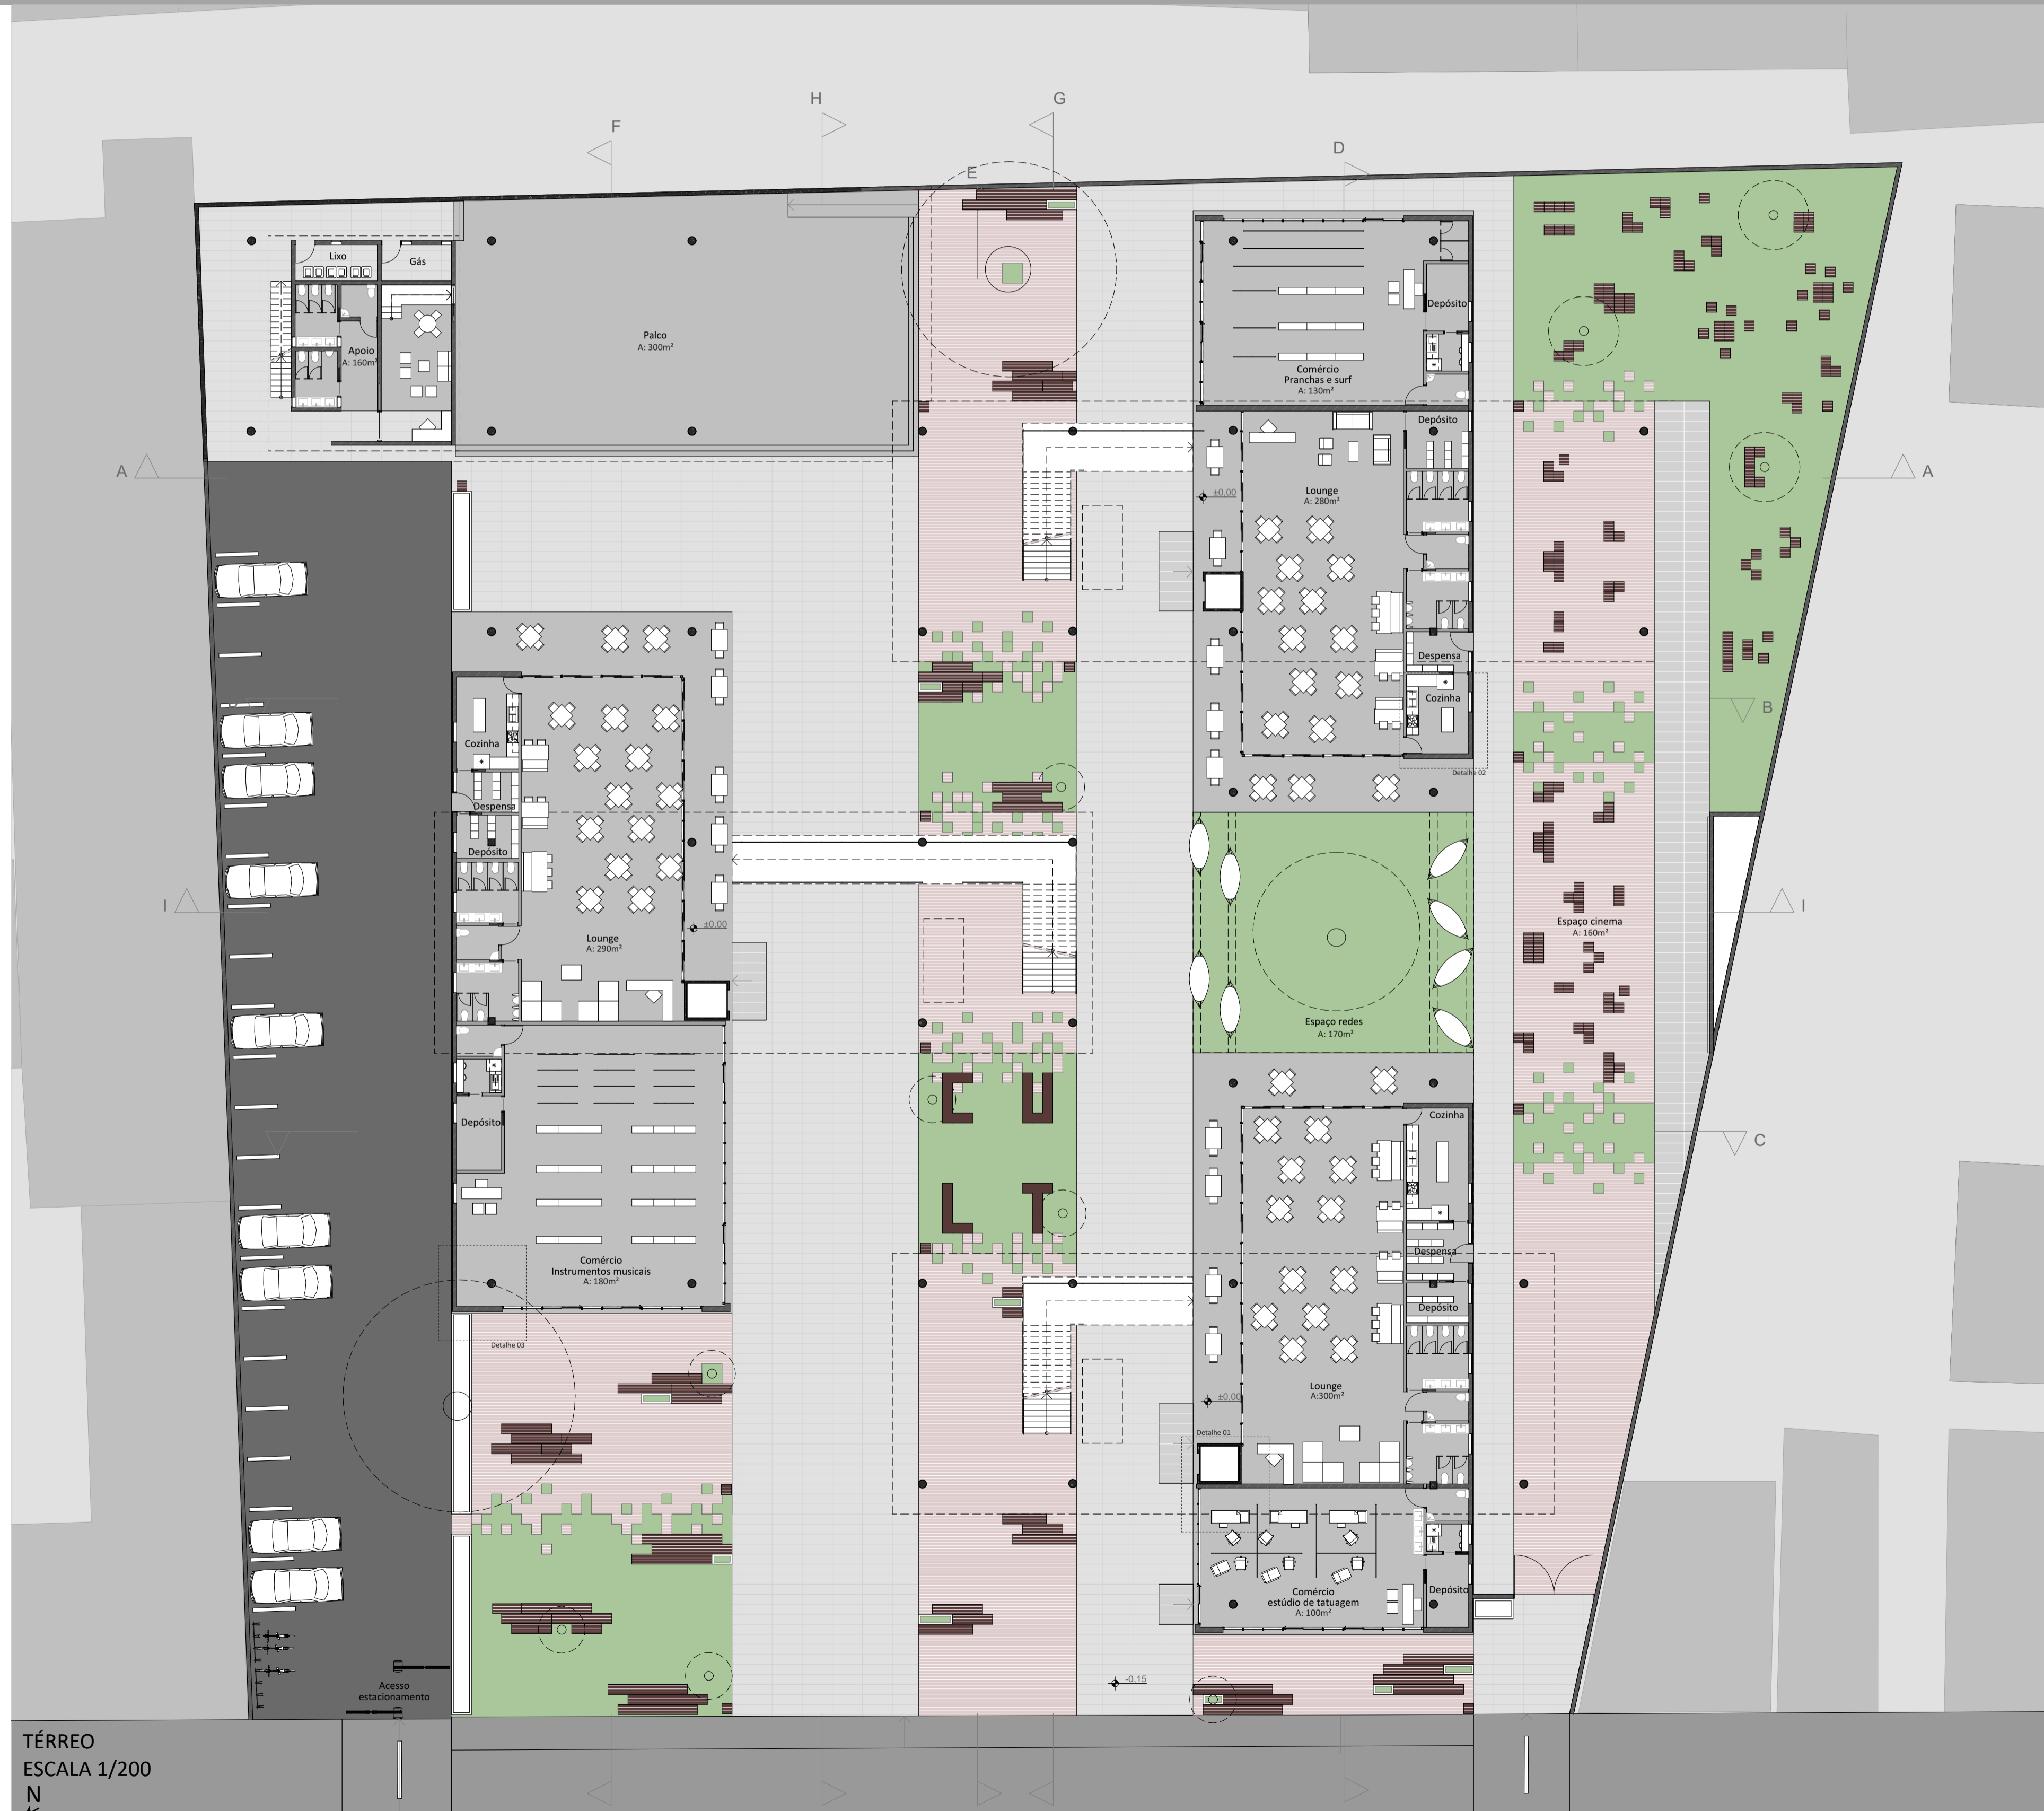

FACHADA NOROESTE
ESCALA 1/200

CORTE AA- FACHADA NOROESTE INTERNO
ESCALA 1/200

TÉRREO
ESCALA 1/200
N

VISTA CIRCULAÇÃO HORIZONTAL E VERTICAL

VISTA ESPAÇO REDES

VISTA VOLUME RIO, APOIO EXTE

PRÊMIO IAB RS 2019
JOSE ALBANO VOLKMER

2/4