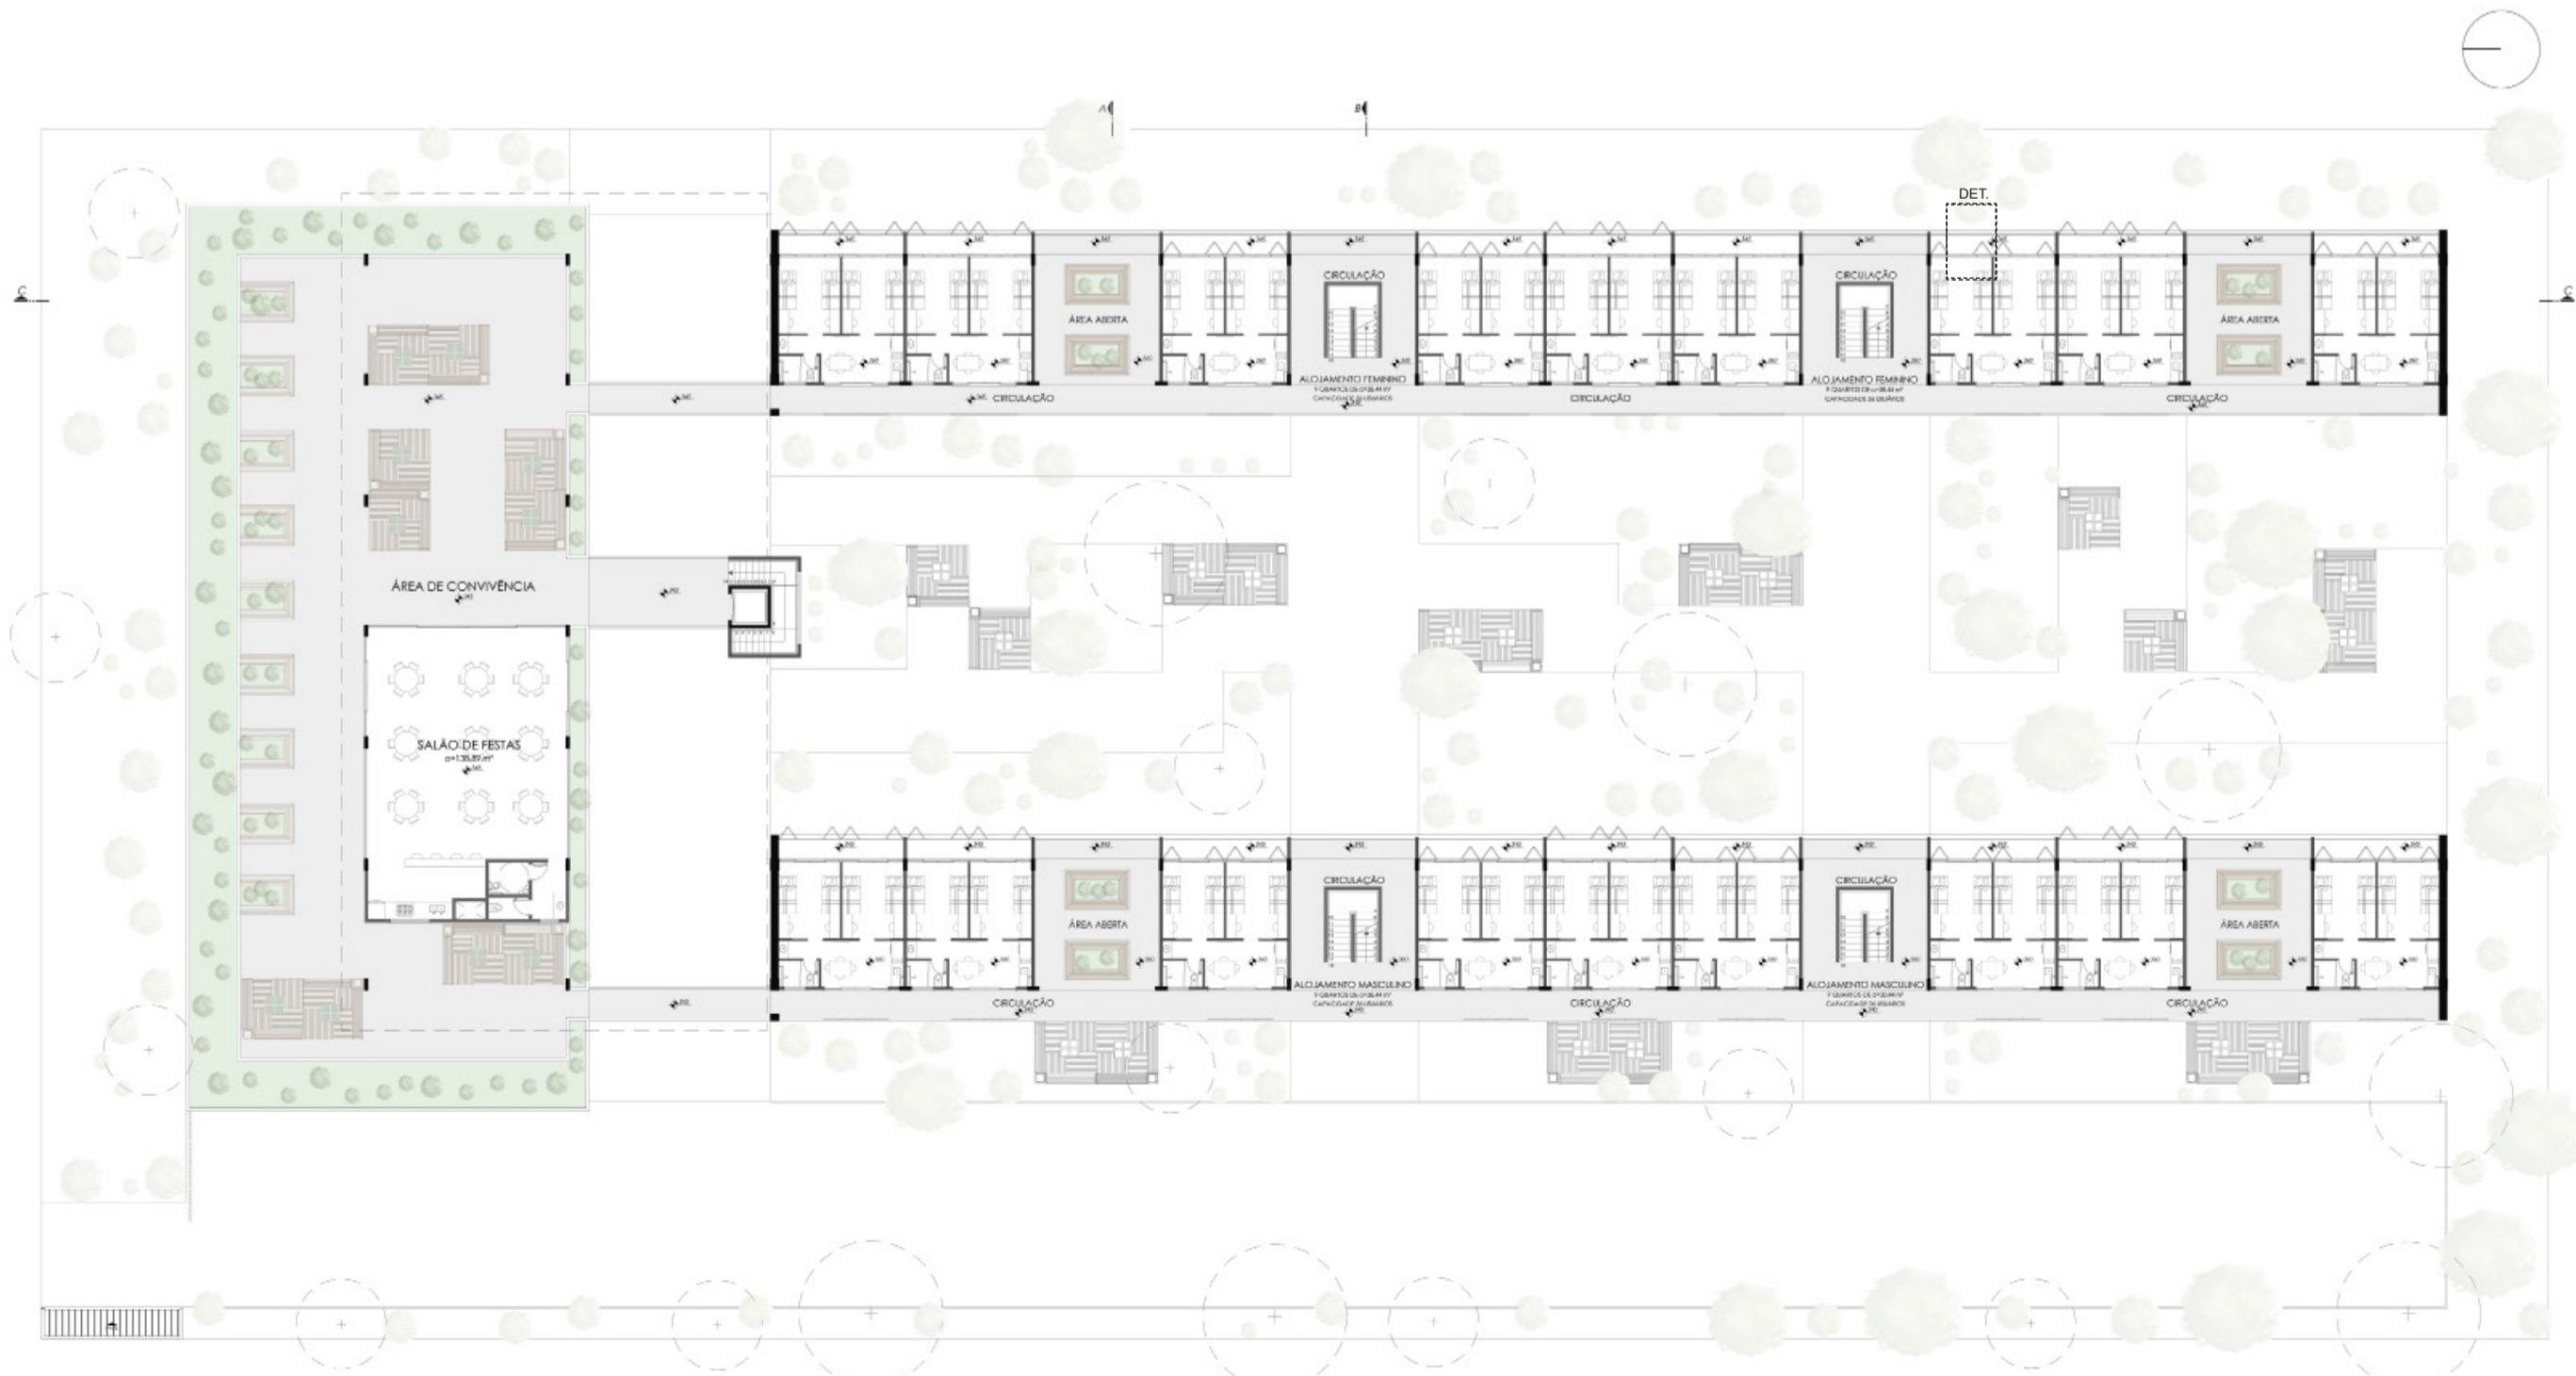

PLANTA BAIXA TÉRREO  
ESCALA: 1/250

IMPLANTAÇÃO  
ESCALA 1/1000

PLANTA BAIXA 2º PAVIMENTO  
ESCALA: 1/250

PRÊMIO IAB RS 2019  
JOSÉ ALBANO VOLKMER