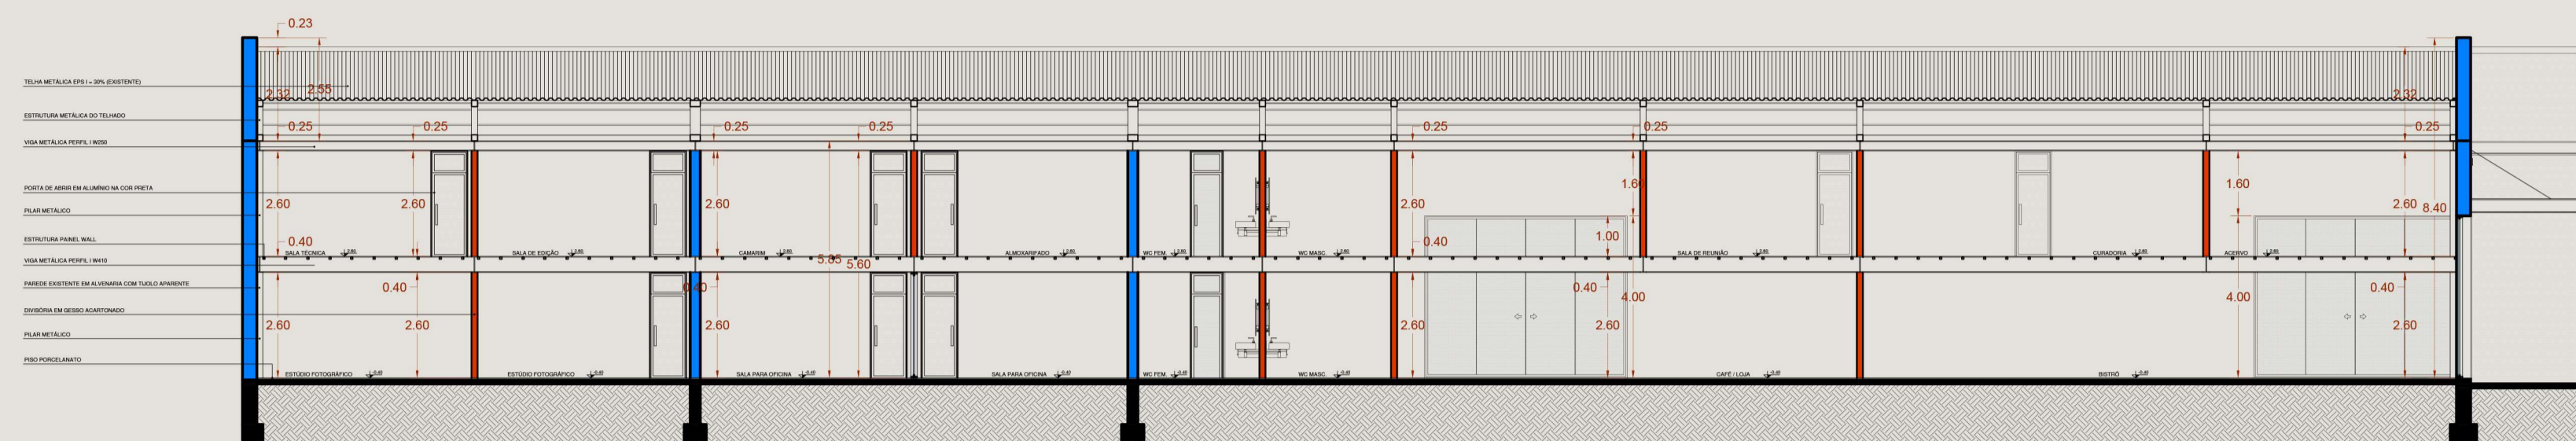

ANEXO CINEARTE - ESPAÇO CULTURAL

CENTRO HISTÓRICO VILA DE SANTA TEREZA - BAGÉ, RIO GRANDE DO SUL.

CORTES ESC: 1/150

CORTE AA

CORTE BB

FACHADAS ESC: 1/250

FACHADA LESTE

FACHADA SUL

FACHADA OESTE

FACHADA NORTE

FACHADA LESTE

FACHADA SUL

FACHADA OESTE

FACHADA NORTE

PRÊMIO IAB RS - turmas 2022
JOSÉ ALBANO VOLKMER

INSTITUTO DE ARQUITETOS DO BRASIL - DEPARTAMENTO DO RIO GRANDE DO SUL