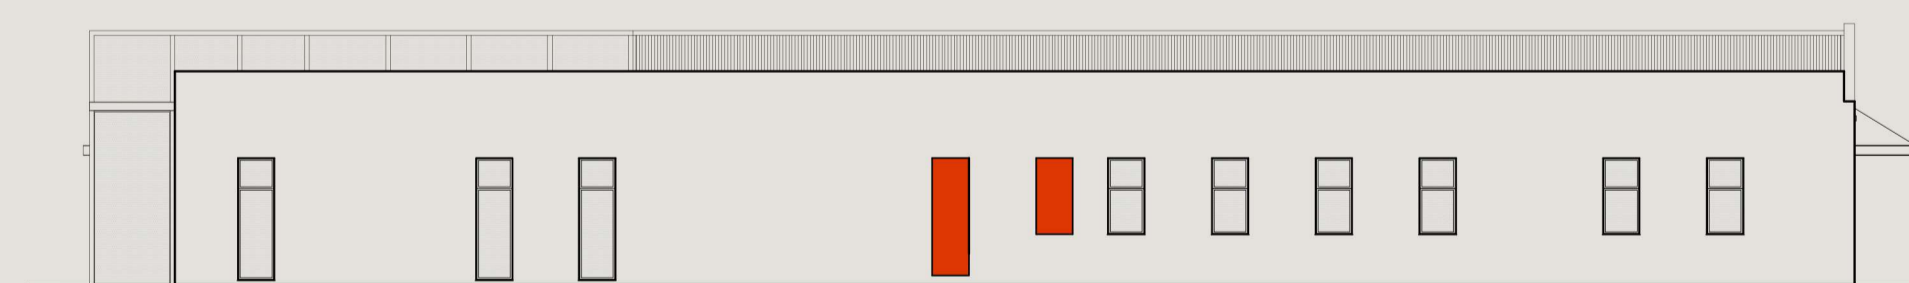

ANEXO CINEARTE - ESPAÇO CULTURAL

CENTRO HISTÓRICO VILA DE SANTA TEREZA - BAGÉ, RIO GRANDE DO SUL.

CORTES ESC: 1/150

CORTE AA

CORTE BB

FACHADAS ESC: 1/250

FACHADA LESTE

FACHADA SUL

FACHADA OESTE

FACHADA NORTE

FACHADA LESTE

FACHADA SUL

FACHADA OESTE

FACHADA NORTE

PRÊMIO IAB RS - turmas 2022
JOSÉ ALBANO VOLKMER

INSTITUTO DE ARQUITETOS DO BRASIL - DEPARTAMENTO DO RIO GRANDE DO SUL