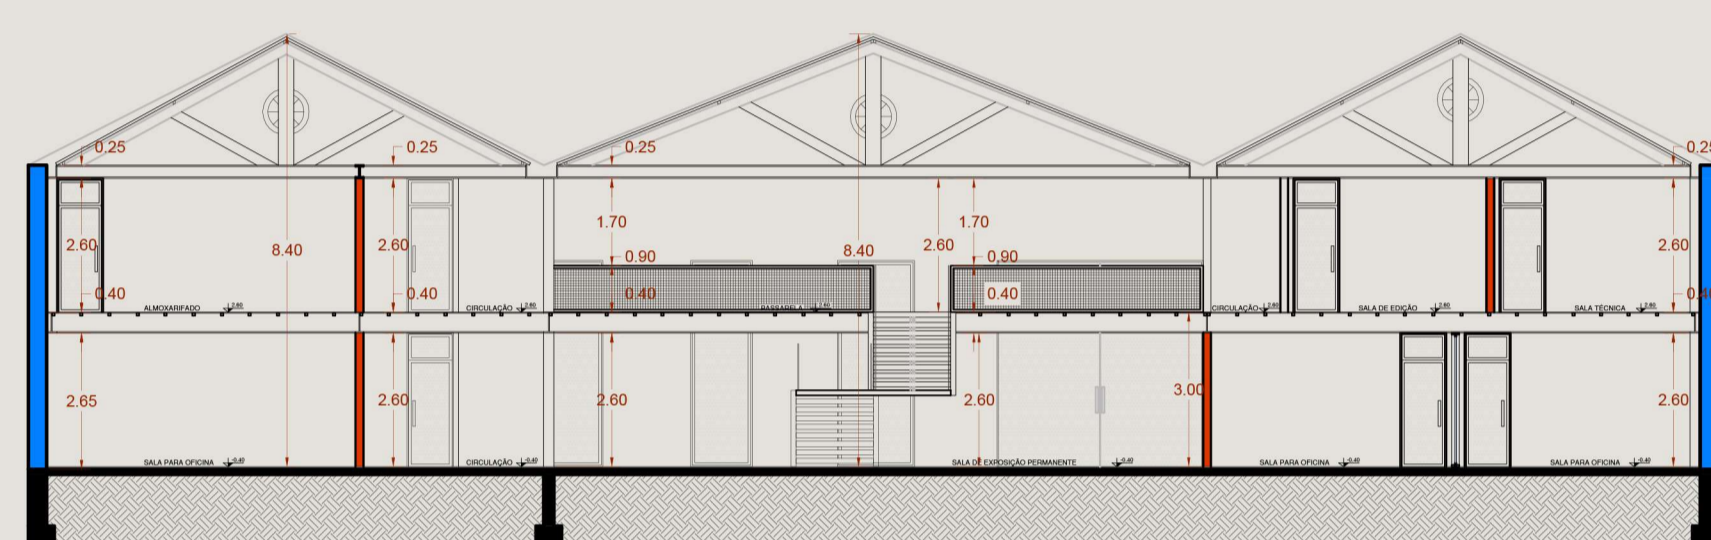

ANEXO CINEARTE - ESPAÇO CULTURAL

CENTRO HISTÓRICO VILA DE SANTA TEREZA - BAGÉ, RIO GRANDE DO SUL.

CORTES ESC: 1/150

CORTE AA

CORTE BB

FACHADAS ESC: 1/250

FACHADA LESTE

FACHADA SUL

FACHADA OESTE

FACHADA NORTE

FACHADA LESTE

FACHADA SUL

FACHADA OESTE

FACHADA NORTE

PRÊMIO IAB RS - turmas 2022
JOSÉ ALBANO VOLKMER

INSTITUTO DE ARQUITETOS DO BRASIL - DEPARTAMENTO DO RIO GRANDE DO SUL