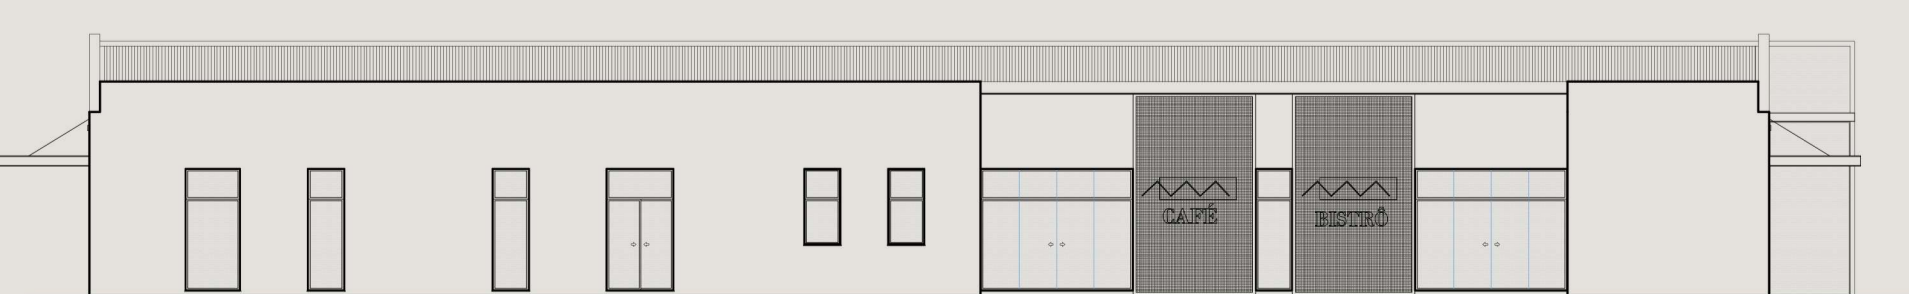

ANEXO CINEARTE - ESPAÇO CULTURAL

CENTRO HISTÓRICO VILA DE SANTA TEREZA - BAGÉ, RIO GRANDE DO SUL.

CORTES ESC: 1/150

CORTE AA

CORTE BB

FACHADAS ESC: 1/250

FACHADA LESTE

FACHADA SUL

FACHADA OESTE

FACHADA NORTE

FACHADA LESTE

FACHADA SUL

FACHADA OESTE

FACHADA NORTE

PRÊMIO IAB RS - turmas 2022
JOSÉ ALBANO VOLKMER

INSTITUTO DE ARQUITETOS DO BRASIL - DEPARTAMENTO DO RIO GRANDE DO SUL