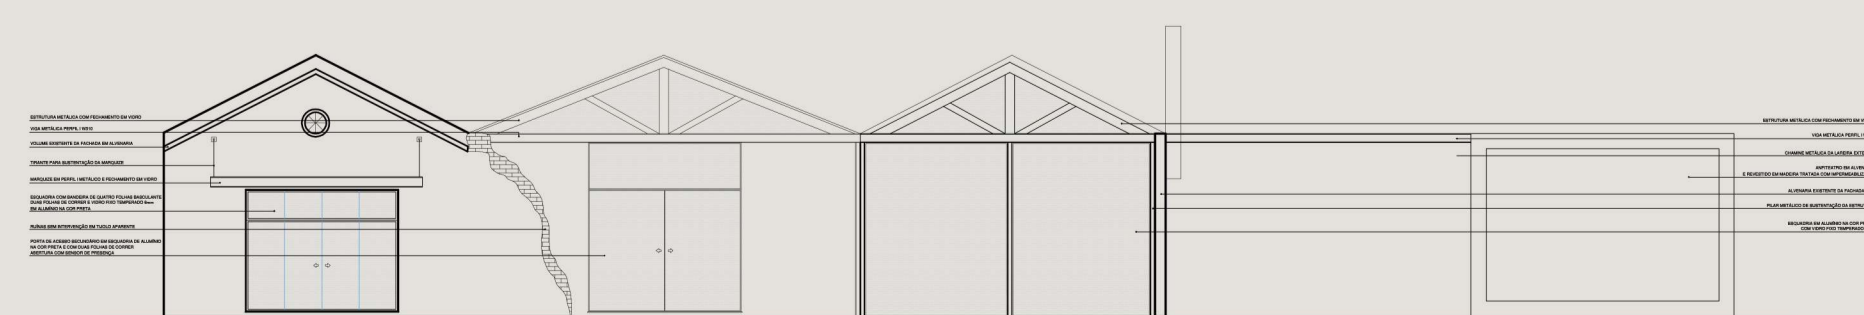

ANEXO CINEARTE - ESPAÇO CULTURAL

CENTRO HISTÓRICO VILA DE SANTA TEREZA - BAGÉ, RIO GRANDE DO SUL.

CORTES ESC: 1/150

CORTE AA

CORTE BB

FACHADAS ESC: 1/250

FACHADA LESTE

FACHADA SUL

FACHADA OESTE

FACHADA NORTE

FACHADA LESTE

FACHADA SUL

FACHADA OESTE

FACHADA NORTE

PRÊMIO IAB RS - turmas 2022
JOSÉ ALBANO VOLKMER

INSTITUTO DE ARQUITETOS DO BRASIL - DEPARTAMENTO DO RIO GRANDE DO SUL