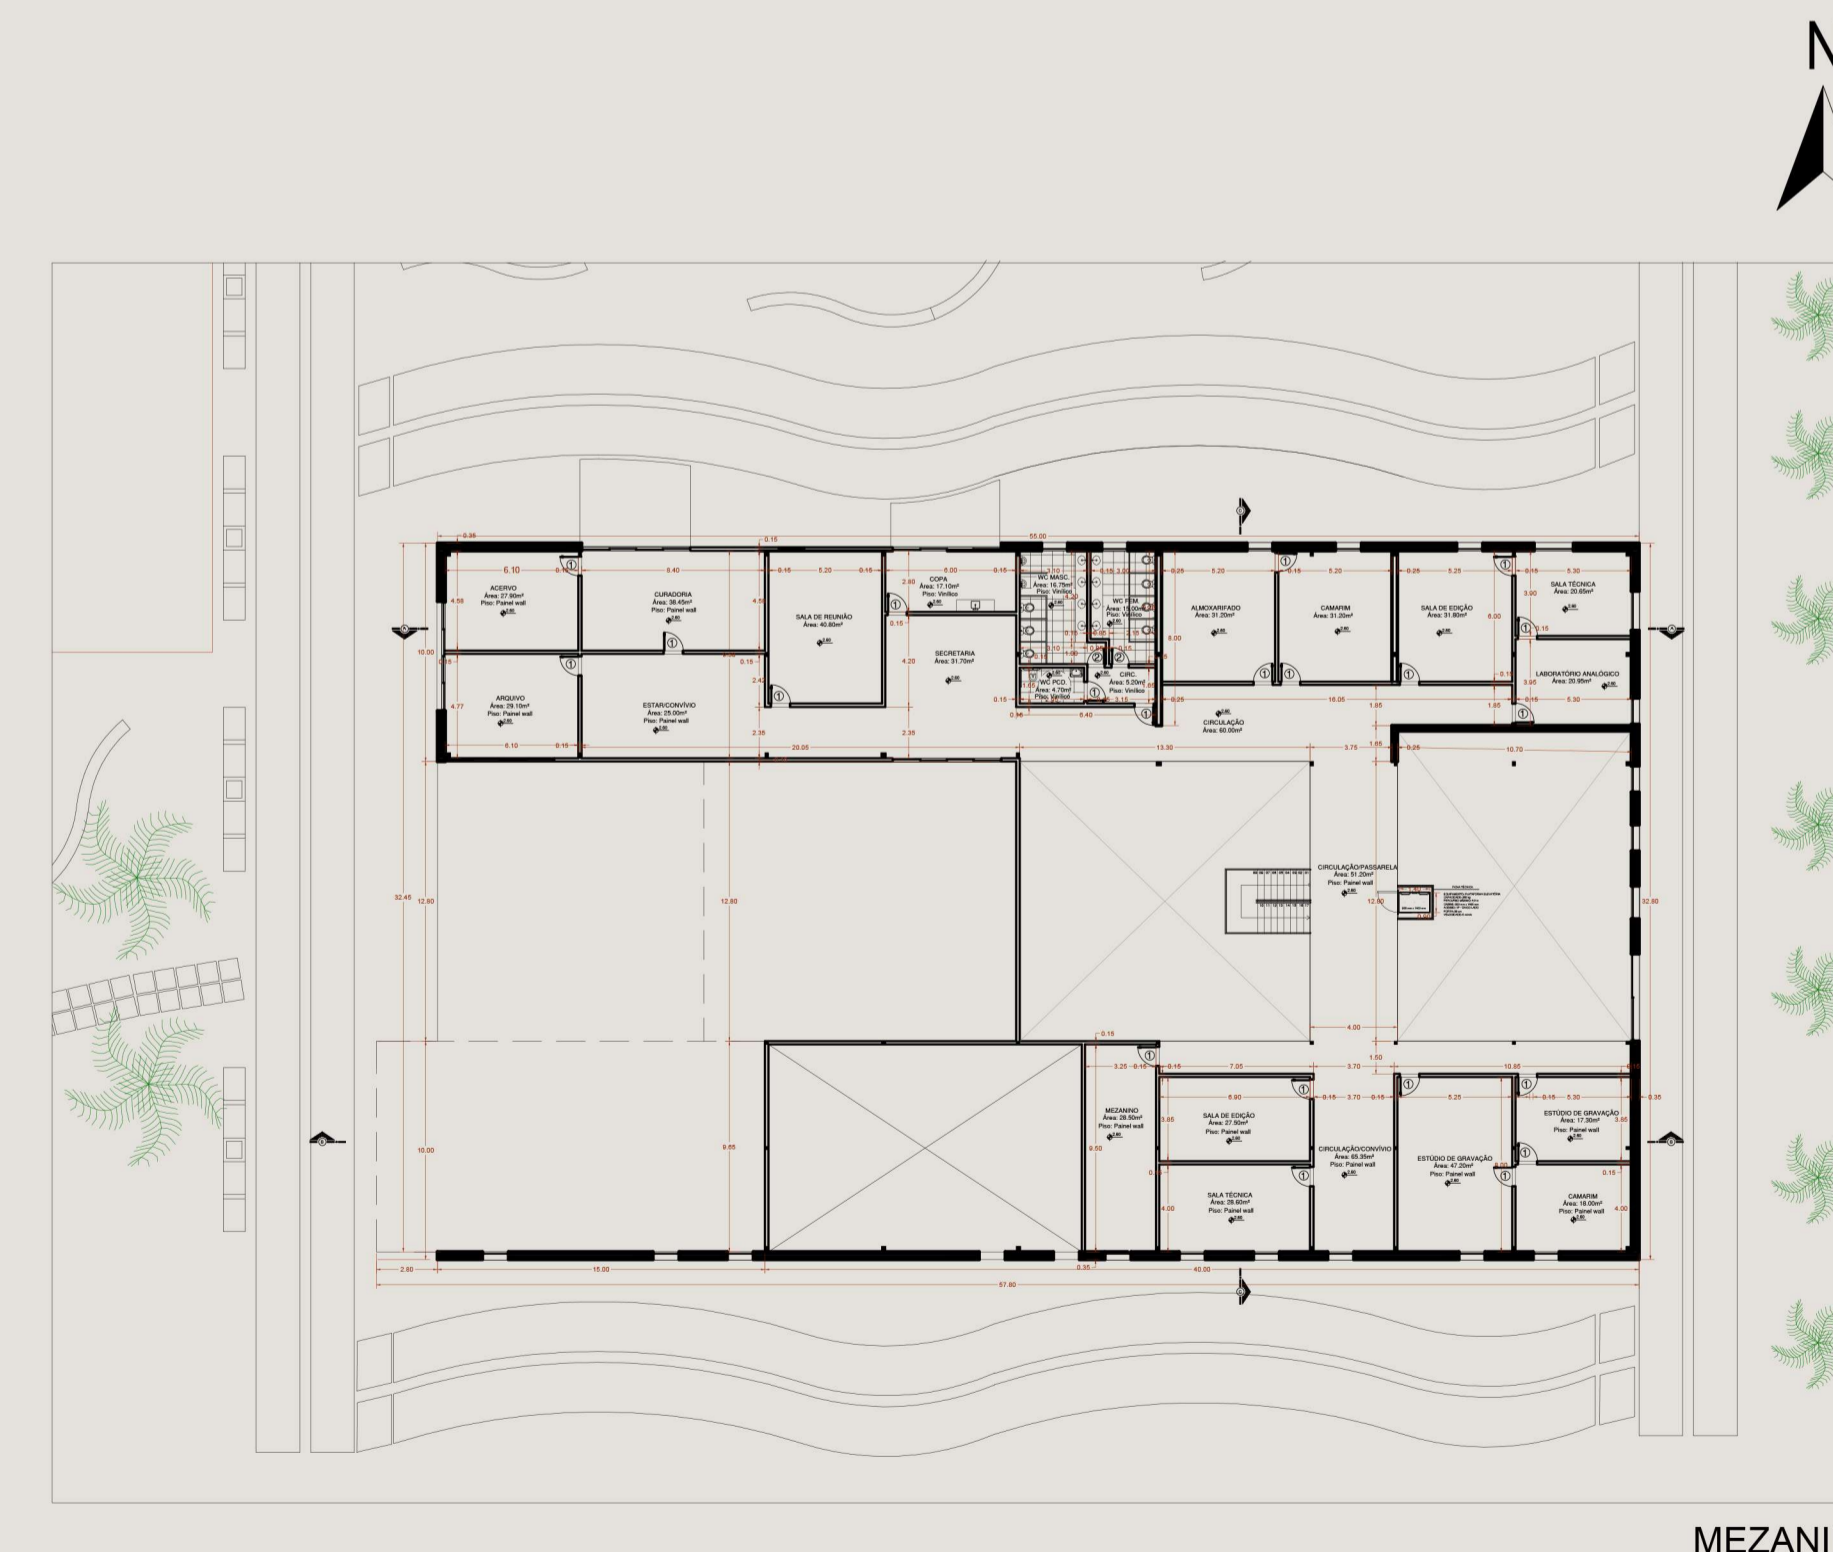

# ANEXO CINEARTE - ESPAÇO CULTURAL

CENTRO HISTÓRICO VILA DE SANTA TEREZA - BAGÉ, RIO GRANDE DO SUL.

PLANTA BAIXA DEMOLIR- CONSTRUIR

PAV. TÉRREO

MEZANINO

## LEGENDA

- DEMOLIR
- CONSTRUIR
- EXISTENTE

PLANTA BAIXA COM ZONEAMENTO

PAV. TÉRREO

MEZANINO

A PLANTA BAIXA SE DESENVOLVEU A PARTIR DE QUATRO SETORES: SOCIAL, ADMINISTRATIVO, FOTOGRÁFICO E CINEMATOGRAFICO, OBTENDO ASSIM, UMA MELHOR ORGANIZAÇÃO PARA A REALIZAÇÃO DAS ATIVIDADES.

AS PAREDES INTERNAS SERÃO CONSTRUIDAS EM DRY WALL PARA OBTER MELHOR DESEMPENHO ACÚSTICO, ALÉM DE CONSIDERAR OUTROS BENEFÍCIOS COMO, SUA FÁCIL INSTALAÇÃO E POR SER UMA ESTRUTURA LEVE.

## LEGENDA ESQUADRIAS

1	0,90 x 2,60
2	0,80 x 2,60
3	4,00 x 4,00
4	1,50 x 4,00
5	1,20 x 4,00
6	1,20 x 2,50 / 1,50
7	1,80 x 4,00
8	0,90 x 2,60
9	5,00 x 4,00
10	1,20 x 2,60
11	4,80 x 2,60

PRÊMIO IAB RS - turmas 2022  
JOSÉ ALBANO VOLKMER