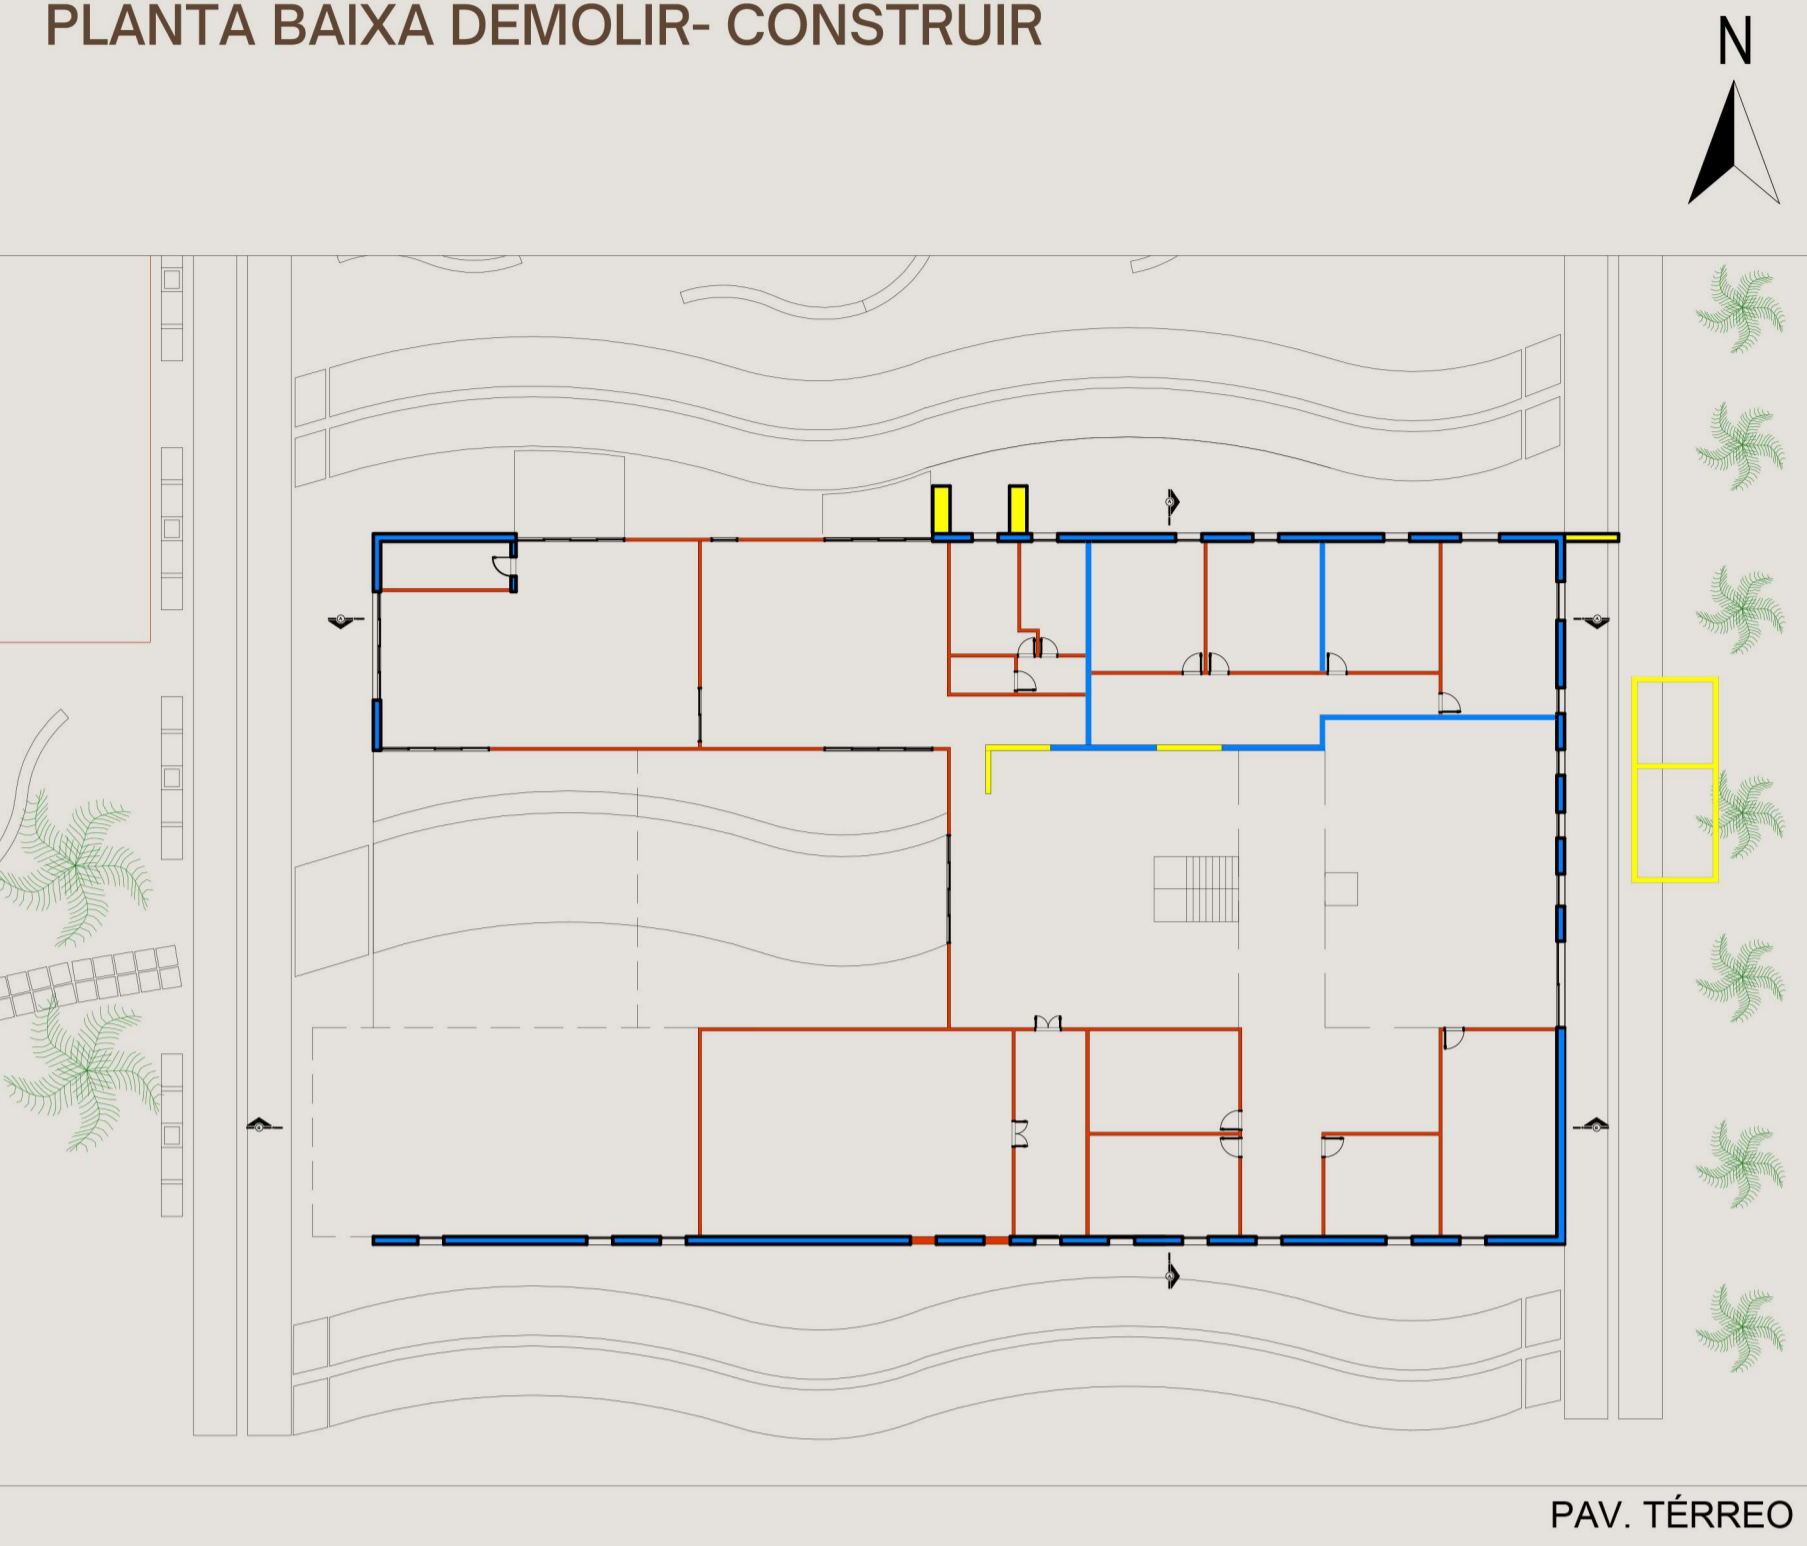

# ANEXO CINEARTE - ESPAÇO CULTURAL

CENTRO HISTÓRICO VILA DE SANTA TEREZA - BAGÉ, RIO GRANDE DO SUL.

PLANTA BAIXA DEMOLIR- CONSTRUIR

PAV. TÉRREO

MEZANINO

## DECISÕES DE INTERVENÇÃO

OPTOU-SE POR MANTER TODAS AQUELAS PAREDES QUE SERÃO POSSÍVEIS SEREM RESTAURADAS APENAS COM REPAROS, SEM QUE SEJAM RECONSTRUÍDAS, PARA NÃO COMETER FALSO HISTÓRICO. SENDO PRESERVADAS PRINCIPALMENTE AS PAREDES EXTERNAS, A FIM DE MANTER A CARACTERÍSTICA DA CONSTRUÇÃO.

## LEGENDA

- DEMOLIR
- CONSTRUIR
- EXISTENTE

PLANTA BAIXA COM ZONEAMENTO

PAV. TÉRREO

MEZANINO

A PLANTA BAIXA SE DESENVOLVEU A PARTIR DE QUATRO SETORES: SOCIAL, ADMINISTRATIVO, FOTOGRÁFICO E CINEMATOGRAFICO, OBTENDO ASSIM, UMA MELHOR ORGANIZAÇÃO PARA A REALIZAÇÃO DAS ATIVIDADES.

## LEGENDA ESQUADRIAS

1	0,90 x 2,60
2	0,80 x 2,60
3	4,00 x 4,00
4	1,50 x 4,00
5	1,20 x 4,00
6	1,20 x 2,50 / 1,50
7	1,80 x 4,00
8	0,90 x 2,60
9	5,00 x 4,00
10	1,20 x 2,60
11	4,80 x 2,60

PRÊMIO IAB RS - turmas 2022  
JOSÉ ALBANO VOLKMER