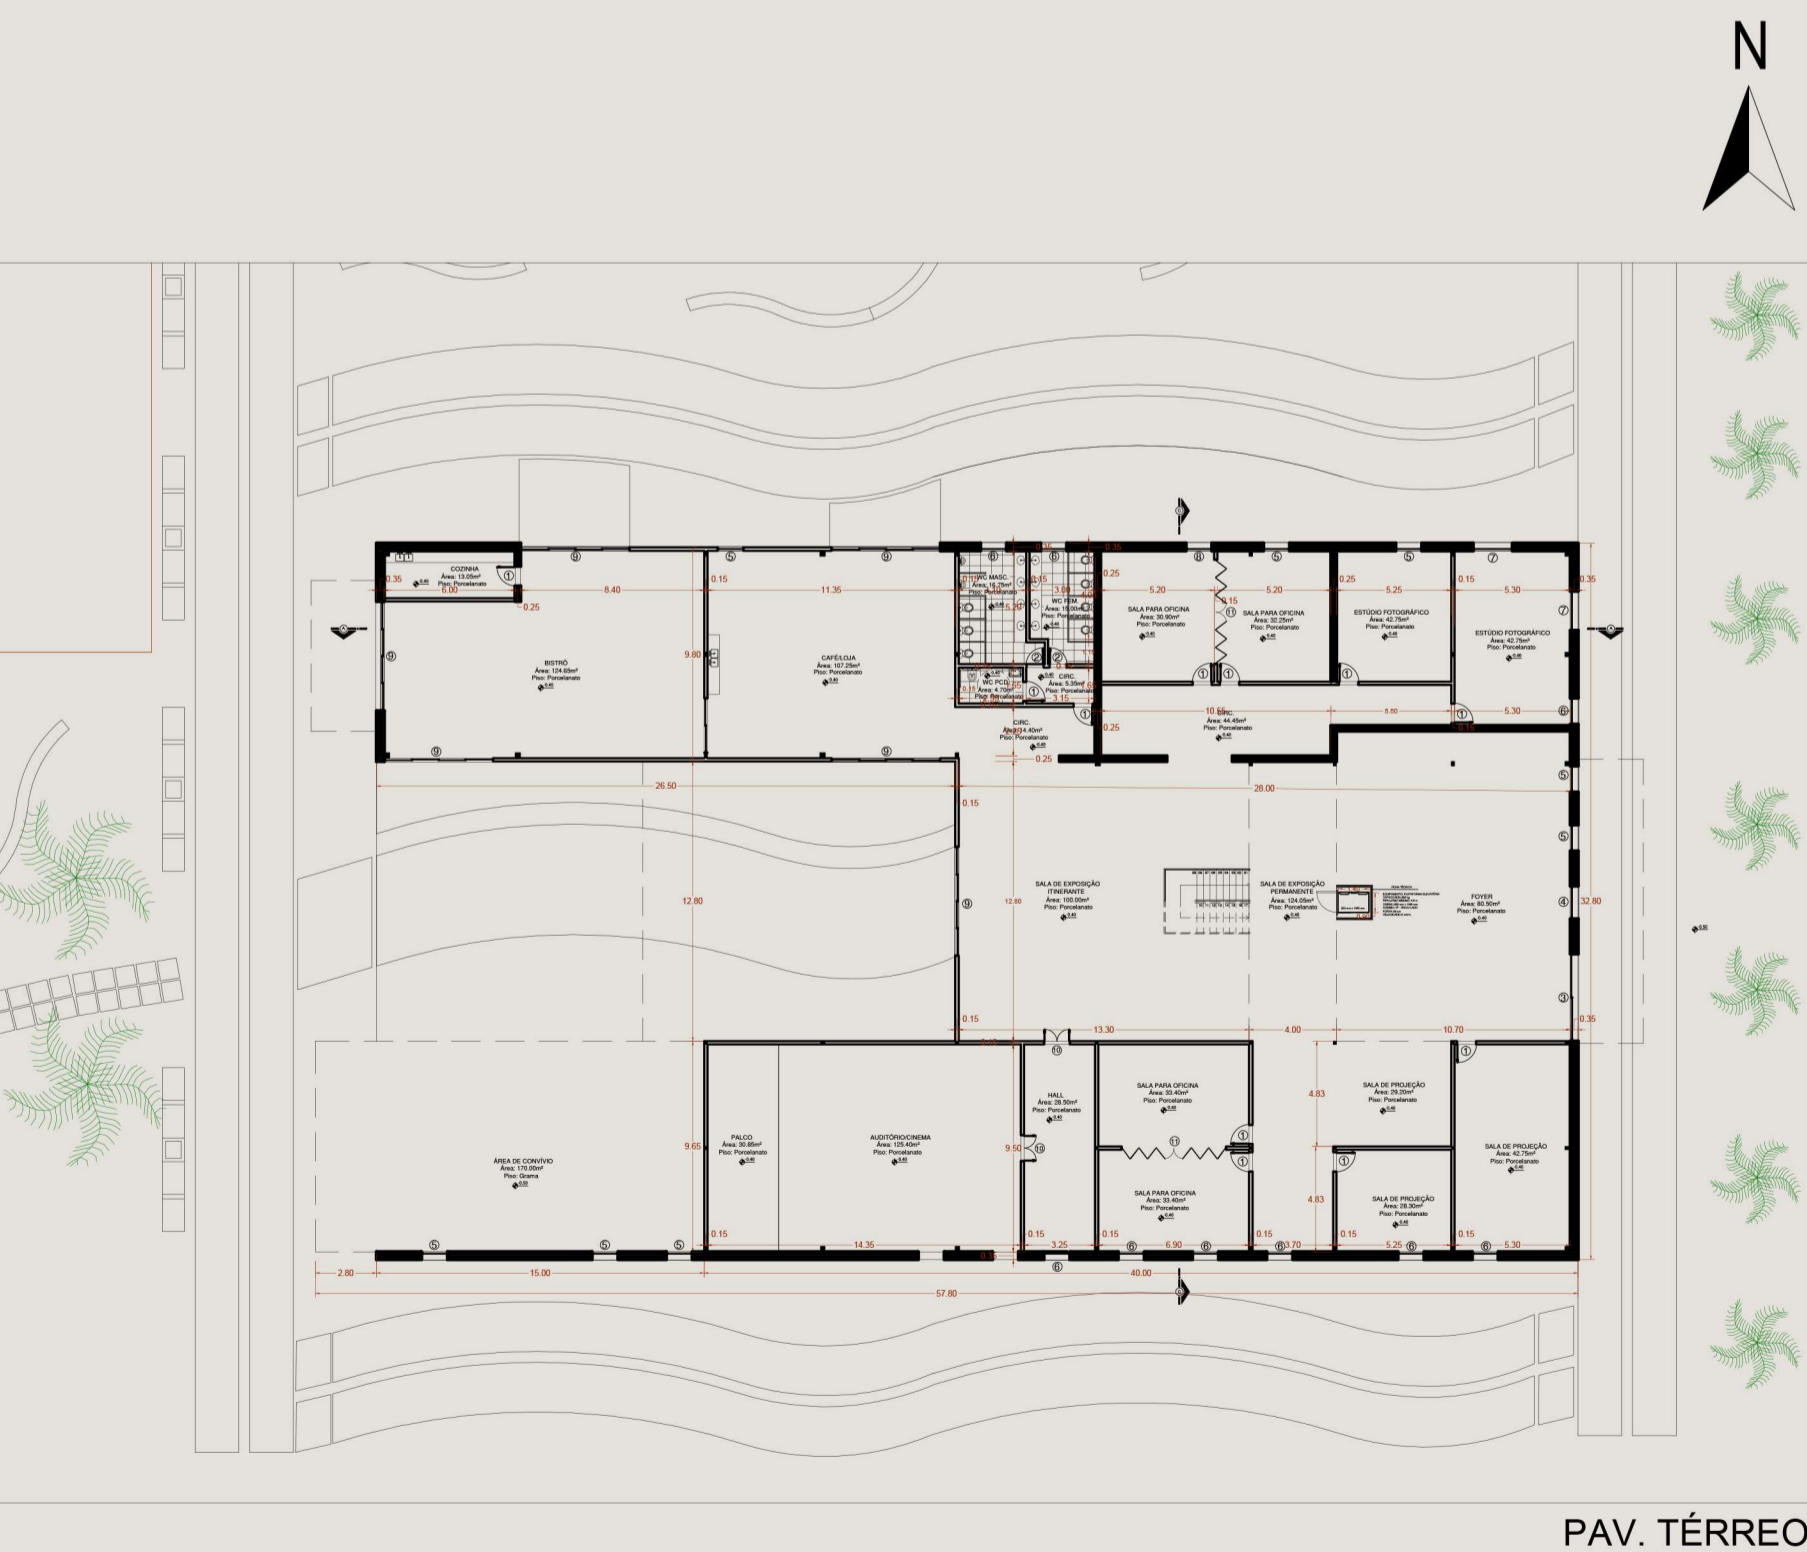

# ANEXO CINEARTE - ESPAÇO CULTURAL

CENTRO HISTÓRICO VILA DE SANTA TEREZA - BAGÉ, RIO GRANDE DO SUL.

PLANTA BAIXA DEMOLIR- CONSTRUIR

PAV. TÉRREO

MEZANINO

## DECISÕES DE INTERVENÇÃO

OPTOU-SE POR MANTER TODAS AQUELAS PAREDES QUE SERÃO POSSÍVEIS SEREM RESTAURADAS APENAS COM REPAROS, SEM QUE SEJAM RECONSTRUÍDAS, PARA NÃO COMETER FALSO HISTÓRICO. SENDO PRESERVADAS PRINCIPALMENTE AS PAREDES EXTERNAS, A FIM DE MANTER A CARACTERÍSTICA DA CONSTRUÇÃO.

## LEGENDA

- DEMOLIR
- CONSTRUIR
- EXISTENTE

PLANTA BAIXA COM ZONEAMENTO

PAV. TÉRREO

MEZANINO

A PLANTA BAIXA SE DESENVOLVEU A PARTIR DE QUATRO SETORES: SOCIAL, ADMINISTRATIVO, FOTOGRÁFICO E CINEMATOGRAFICO, OBTENDO ASSIM, UMA MELHOR ORGANIZAÇÃO PARA A REALIZAÇÃO DAS ATIVIDADES.

AS PAREDES INTERNAS SERÃO CONSTRUIDAS EM DRY WALL PARA OBTER MELHOR DESEMPENHO ACÚSTICO, ALÉM DE CONSIDERAR OUTROS BENEFÍCIOS COMO, SUA FÁCIL INSTALAÇÃO E POR SER UMA ESTRUTURA LEVE.