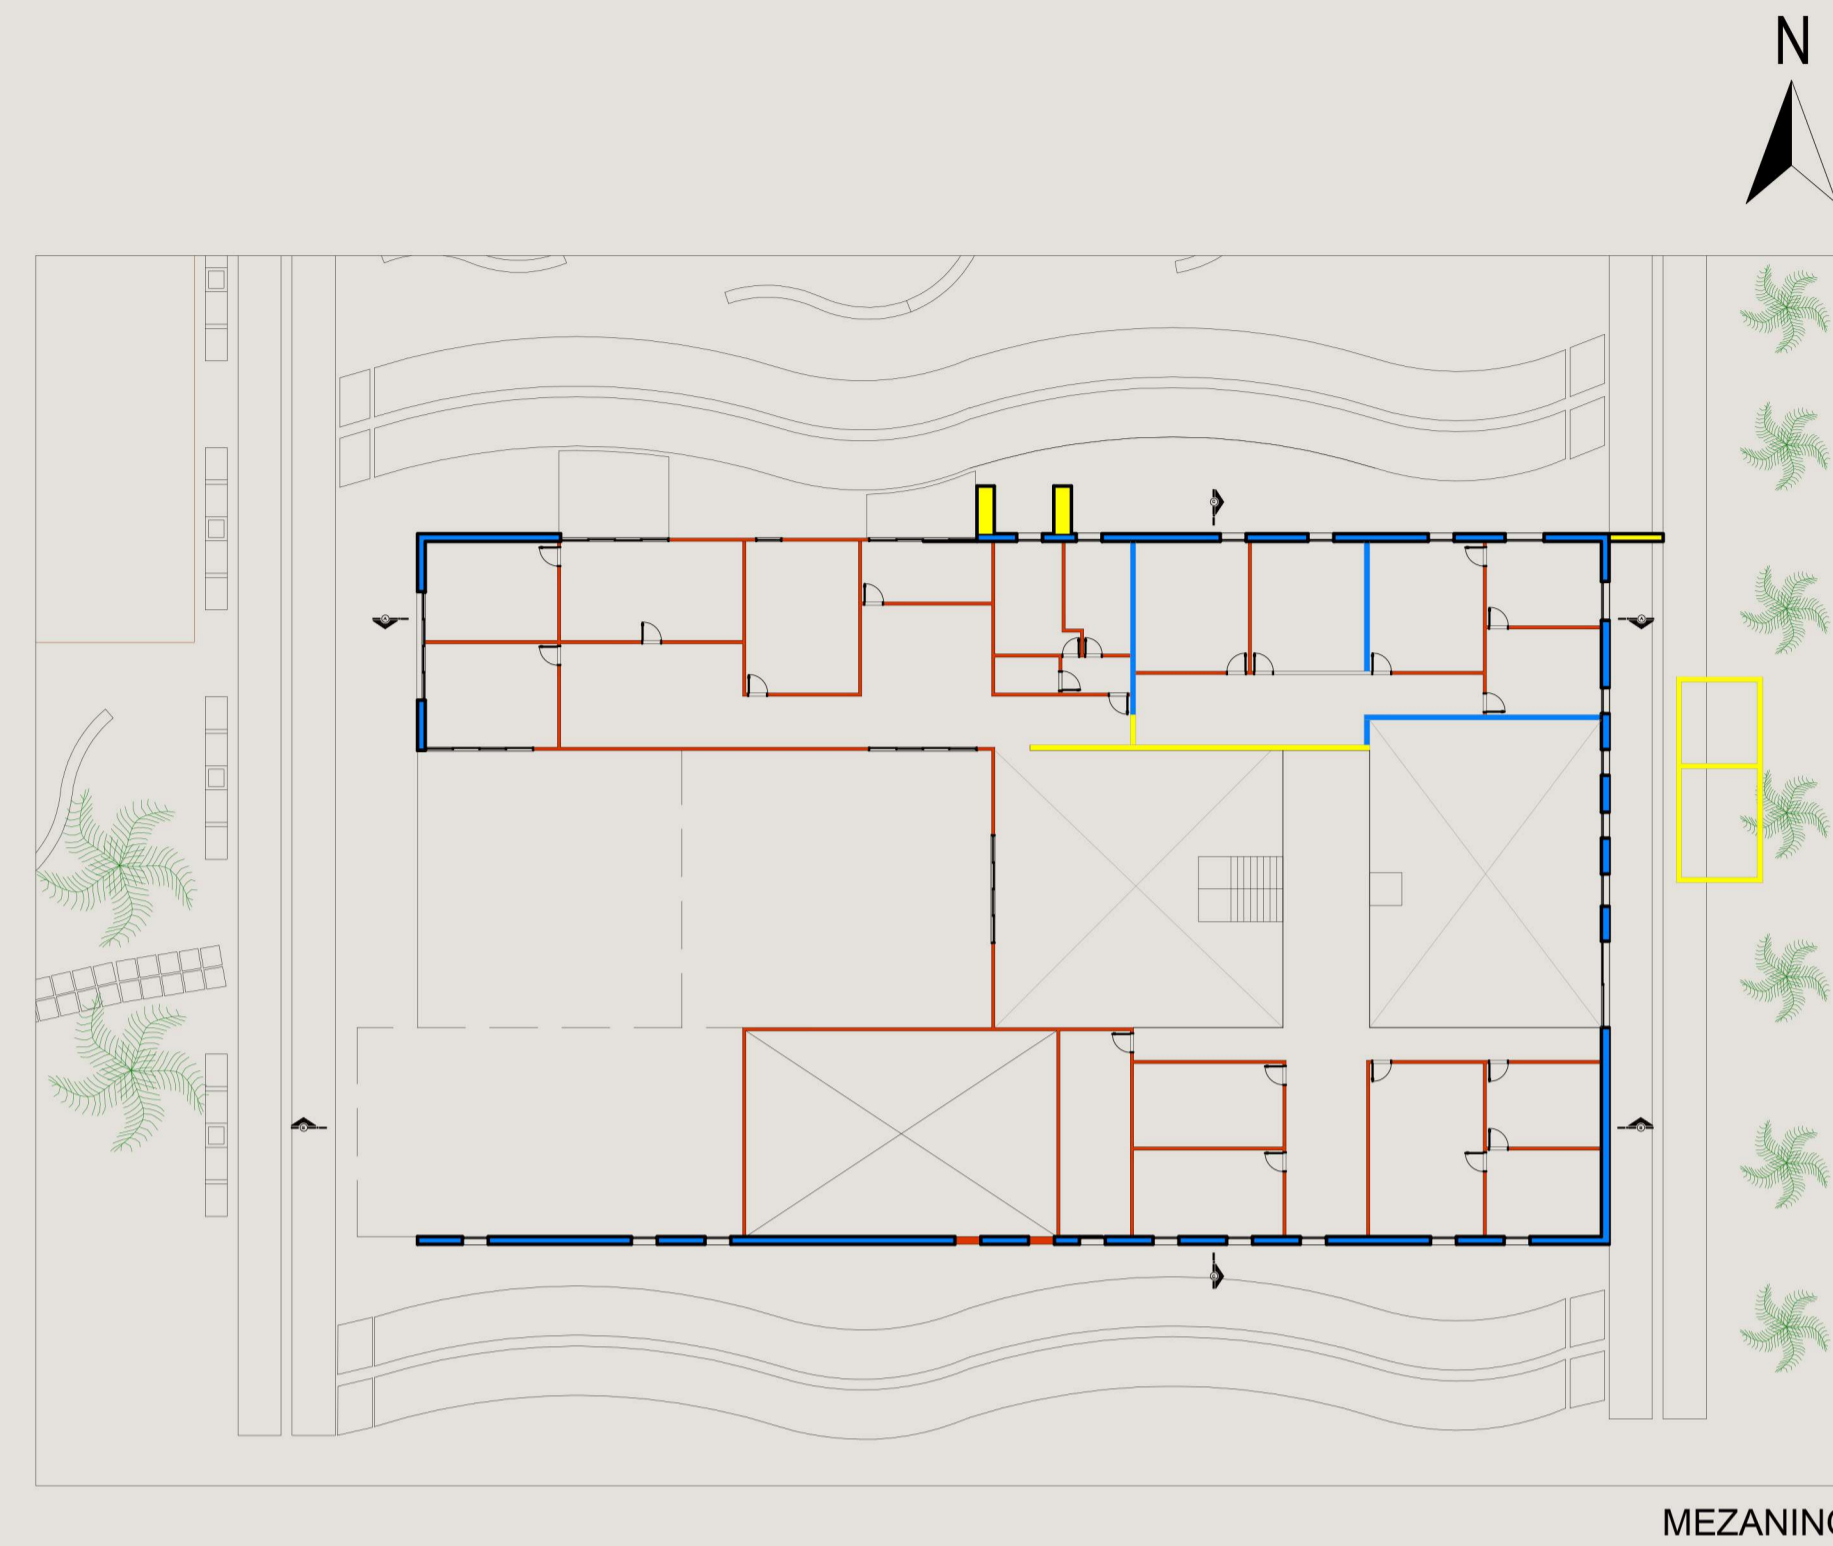

# ANEXO CINEARTE - ESPAÇO CULTURAL

CENTRO HISTÓRICO VILA DE SANTA TEREZA - BAGÉ, RIO GRANDE DO SUL.

PLANTA BAIXA DEMOLIR- CONSTRUIR

PAV. TÉRREO

MEZANINO

## DECISÕES DE INTERVENÇÃO

OPTOU-SE POR MANTER TODAS AQUELAS PAREDES QUE SERÃO POSSÍVEIS SEREM RESTAURADAS APENAS COM REPAROS, SEM QUE SEJAM RECONSTRUÍDAS, PARA NÃO COMETER FALSO HISTÓRICO. SENDO PRESERVADAS PRINCIPALMENTE AS PAREDES EXTERNAS, A FIM DE MANTER A CARACTERÍSTICA DA CONSTRUÇÃO.

## LEGENDA

- DEMOLIR
- CONSTRUIR
- EXISTENTE

PLANTA BAIXA COM ZONEAMENTO

PAV. TÉRREO

MEZANINO

A PLANTA BAIXA SE DESENVOLVEU A PARTIR DE QUATRO SETORES: SOCIAL, ADMINISTRATIVO, FOTOGRÁFICO E CINEMATOGRAFICO, OBTENDO ASSIM, UMA MELHOR ORGANIZAÇÃO PARA A REALIZAÇÃO DAS ATIVIDADES.

## LEGENDA ESQUADRIAS

1	0,90 x 2,60
2	0,80 x 2,60
3	4,00 x 4,00
4	1,50 x 4,00
5	1,20 x 4,00
6	1,20 x 2,50 / 1,50
7	1,80 x 4,00
8	0,90 x 2,60
9	5,00 x 4,00
10	1,20 x 2,60
11	4,80 x 2,60

PRÊMIO IAB RS - turmas 2022  
JOSÉ ALBANO VOLKMER