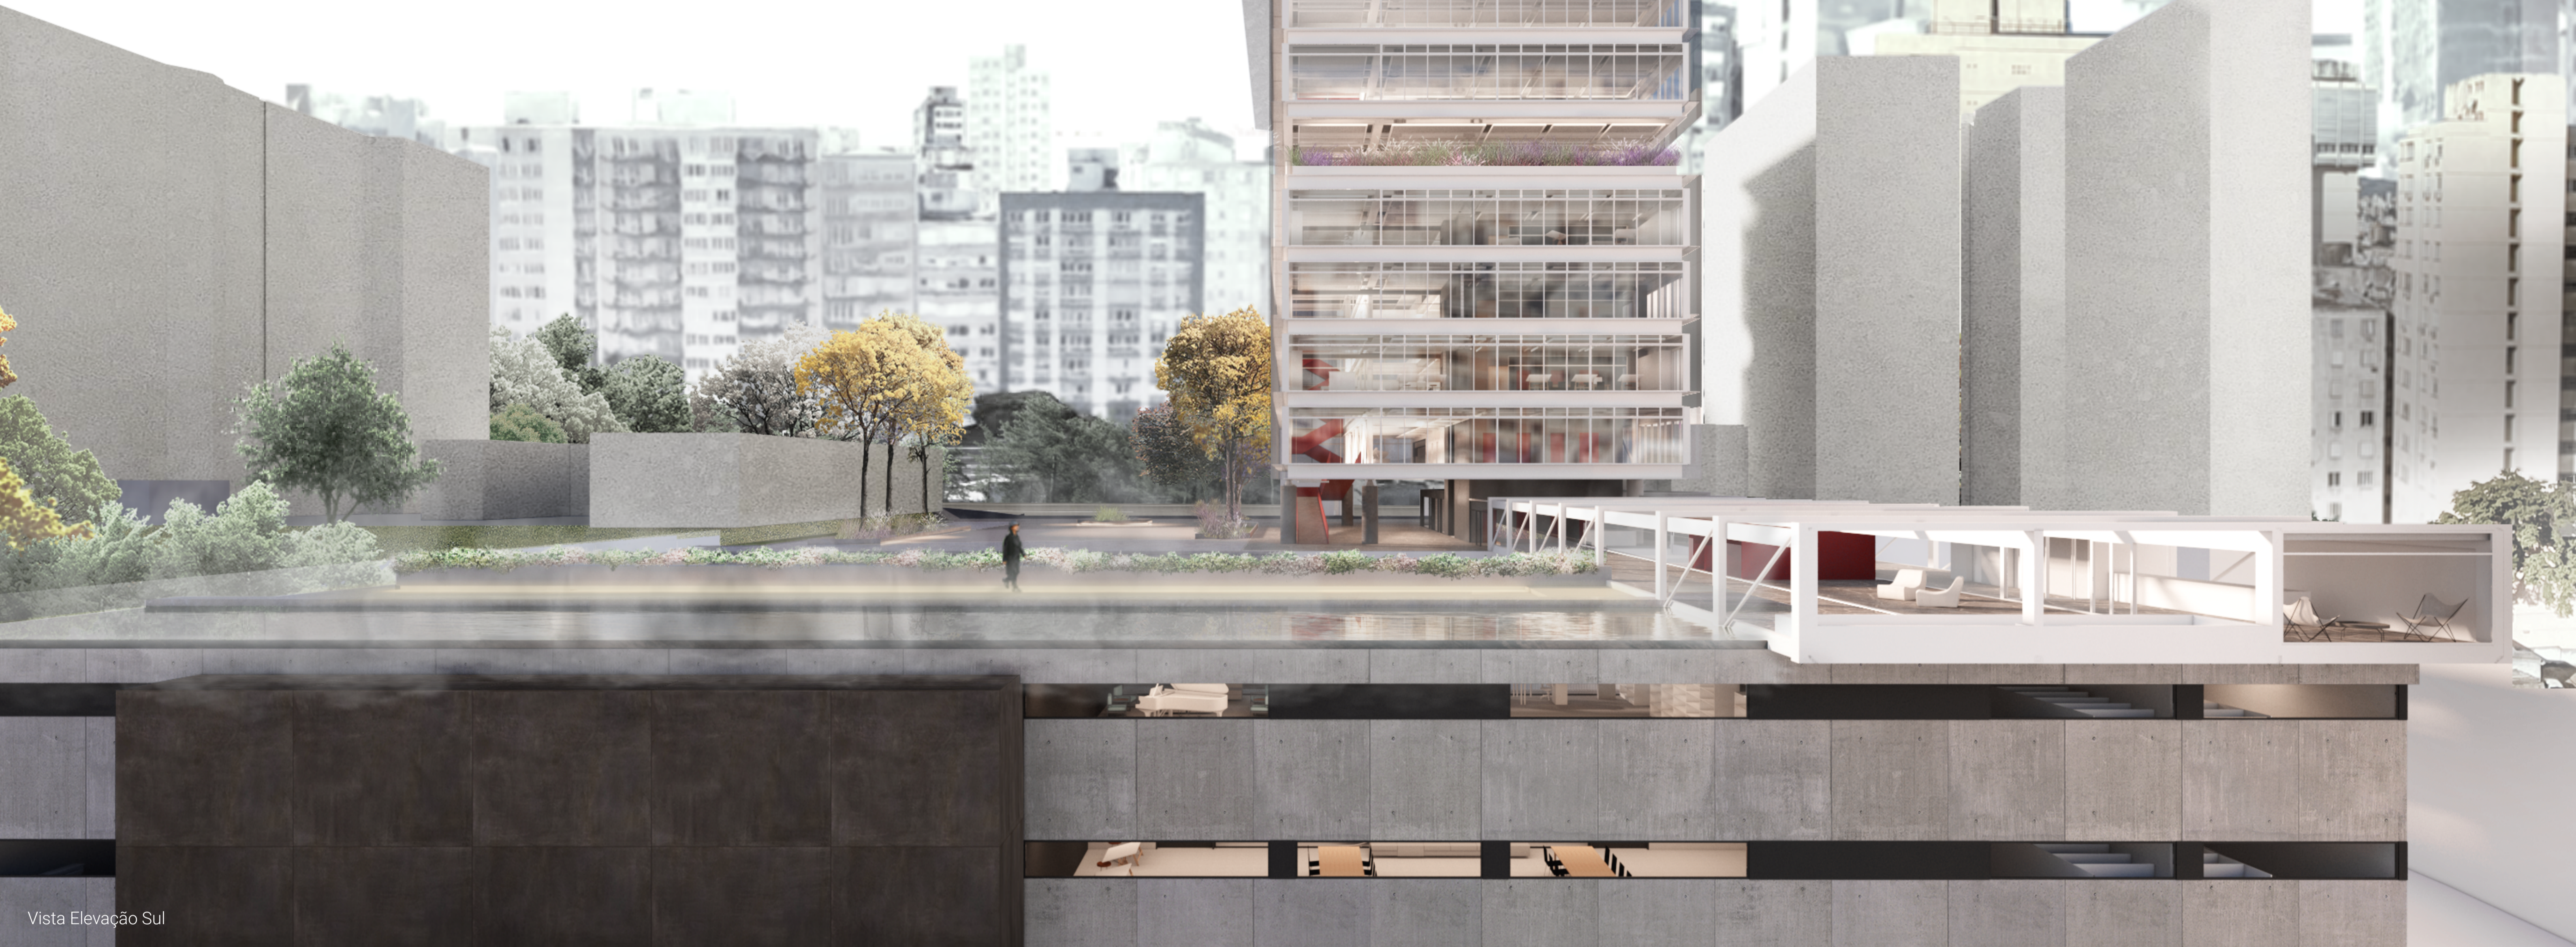

O projeto, ao mesmo tempo que proporciona o respeito necessário ao **patrimônio do entorno**, com uma grande esplanada, convida à **contemplação da paisagem** e a explorar o programa. Através do conceito de **galerias**, onde é possível o edifício **interagir com o seu interior**, desenvolve um layout dinâmico e mutável. Elementos de **conexões** interligam espaços usualmente esquecidos, criando diferentes zonas e uma aproximação com o **Museu Julio de Castilhos**

Vista Elevação Sul

Corte bb

Elevação Sul

Vista Elevação Oeste | Anfiteatro

PRÊMIO IAB RS - turmas 2022  
JOSÉ ALBANO VOLKMER

3/4