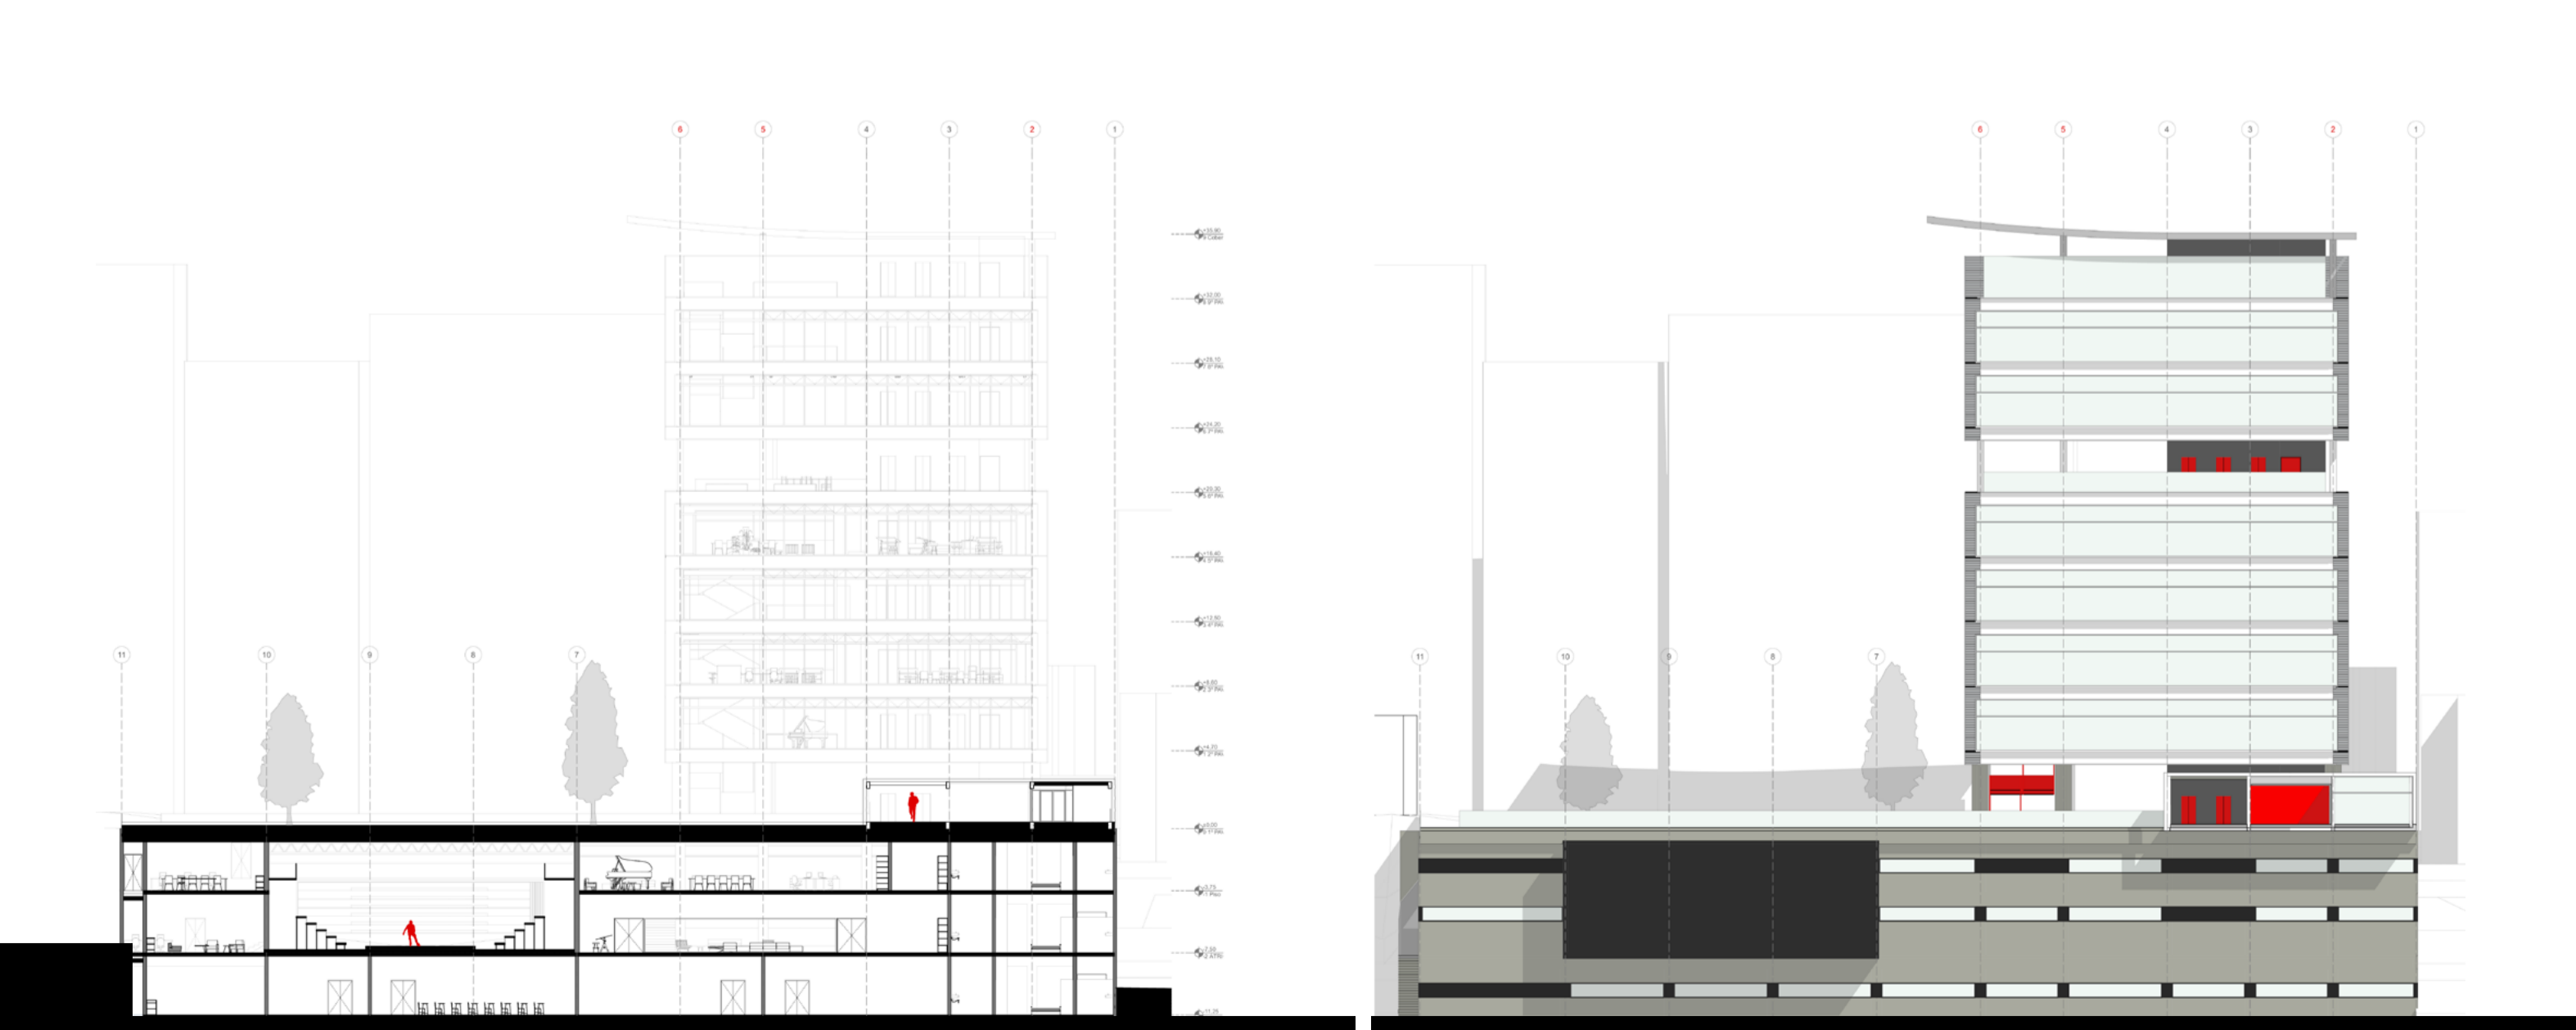

O projeto, ao mesmo tempo que proporciona o respeito necessário ao **patrimônio do entorno**, com uma grande esplanada, convida à **contemplação da paisagem** e a explorar o programa. Através do conceito de **galerias**, onde é possível o edifício **interagir com o seu interior**, desenvolve um layout dinâmico e mutável. Elementos de **conexões** interligam espaços usualmente esquecidos, criando diferentes zonas e uma aproximação com o **Museu Julio de Castilhos**

Vista Elevação Sul

Corte bb

Elevação Sul

Vista Elevação Oeste | Anfiteatro

PRÊMIO IAB RS - turmas 2022  
JOSÉ ALBANO VOLKMER

3/4