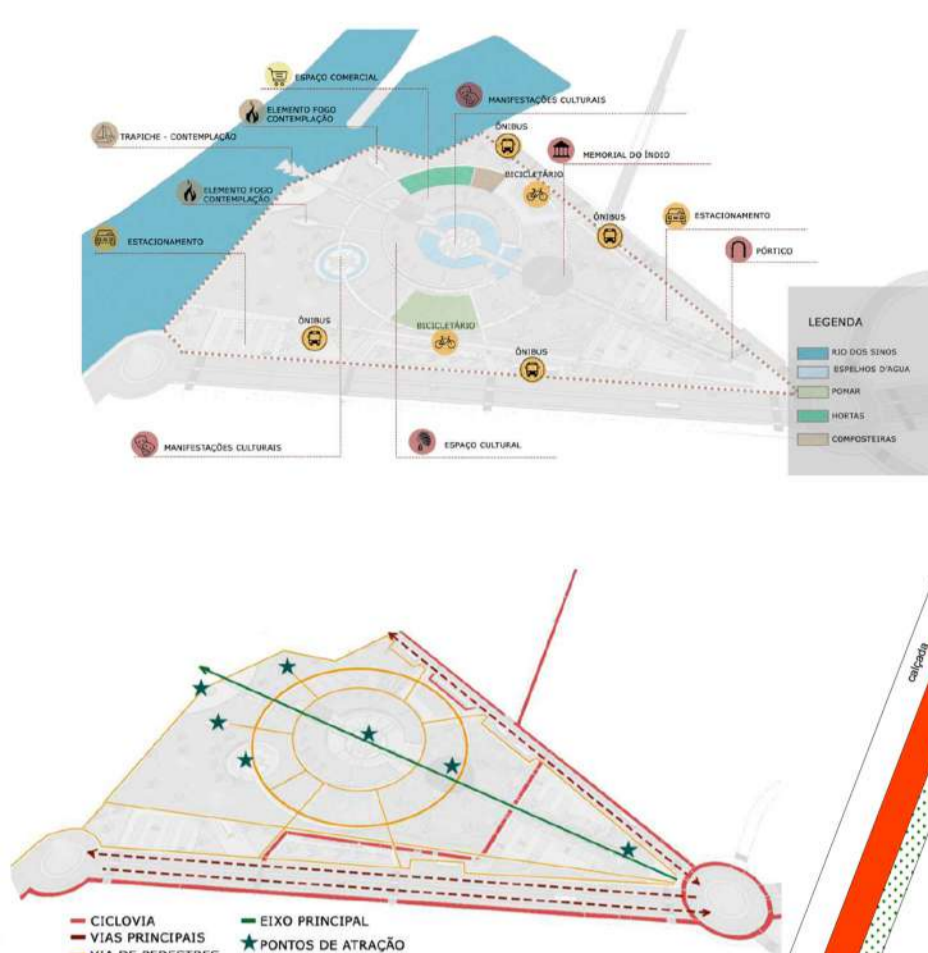

## DIAGRAMAS DE SETORIZAÇÃO E PONTOS DE ATRAÇÃO

## PAISAGISMO

O Projeto paisagístico é concebido a partir de vegetações natias do Rio Grande do Sul, utilizando-se da estratégia de escalonamento a vegetação busca proporcionar um melhor aproveitamento da insolação e criando percursos sensoriais ao longo do trajeto que inicia no marco cultura viva e segue o eixo principal, além de proporcionar destaque às áreas edificadas permitindo destaque da edificação na paisagem.

Na pavimentação foi utilizada a estratégia de pavimentação tipo industrial, blocos de concreto e pavimento grama junto as vias e nos estacionamentos. Nas calçadas internas são utilizadas elementos naturais como saibro, basalto e madeira fazendo a integração com a edificação proposta.

## PERSPECTIVAS

IMPLANTAÇÃO

PRÊMIO IAB RS - turmas 2022  
 JOSÉ ALBANO VOLKMER

3/4

INSTITUTO DE ARQUITETOS DO BRASIL - DEPARTAMENTO DO RIO GRANDE DO SUL