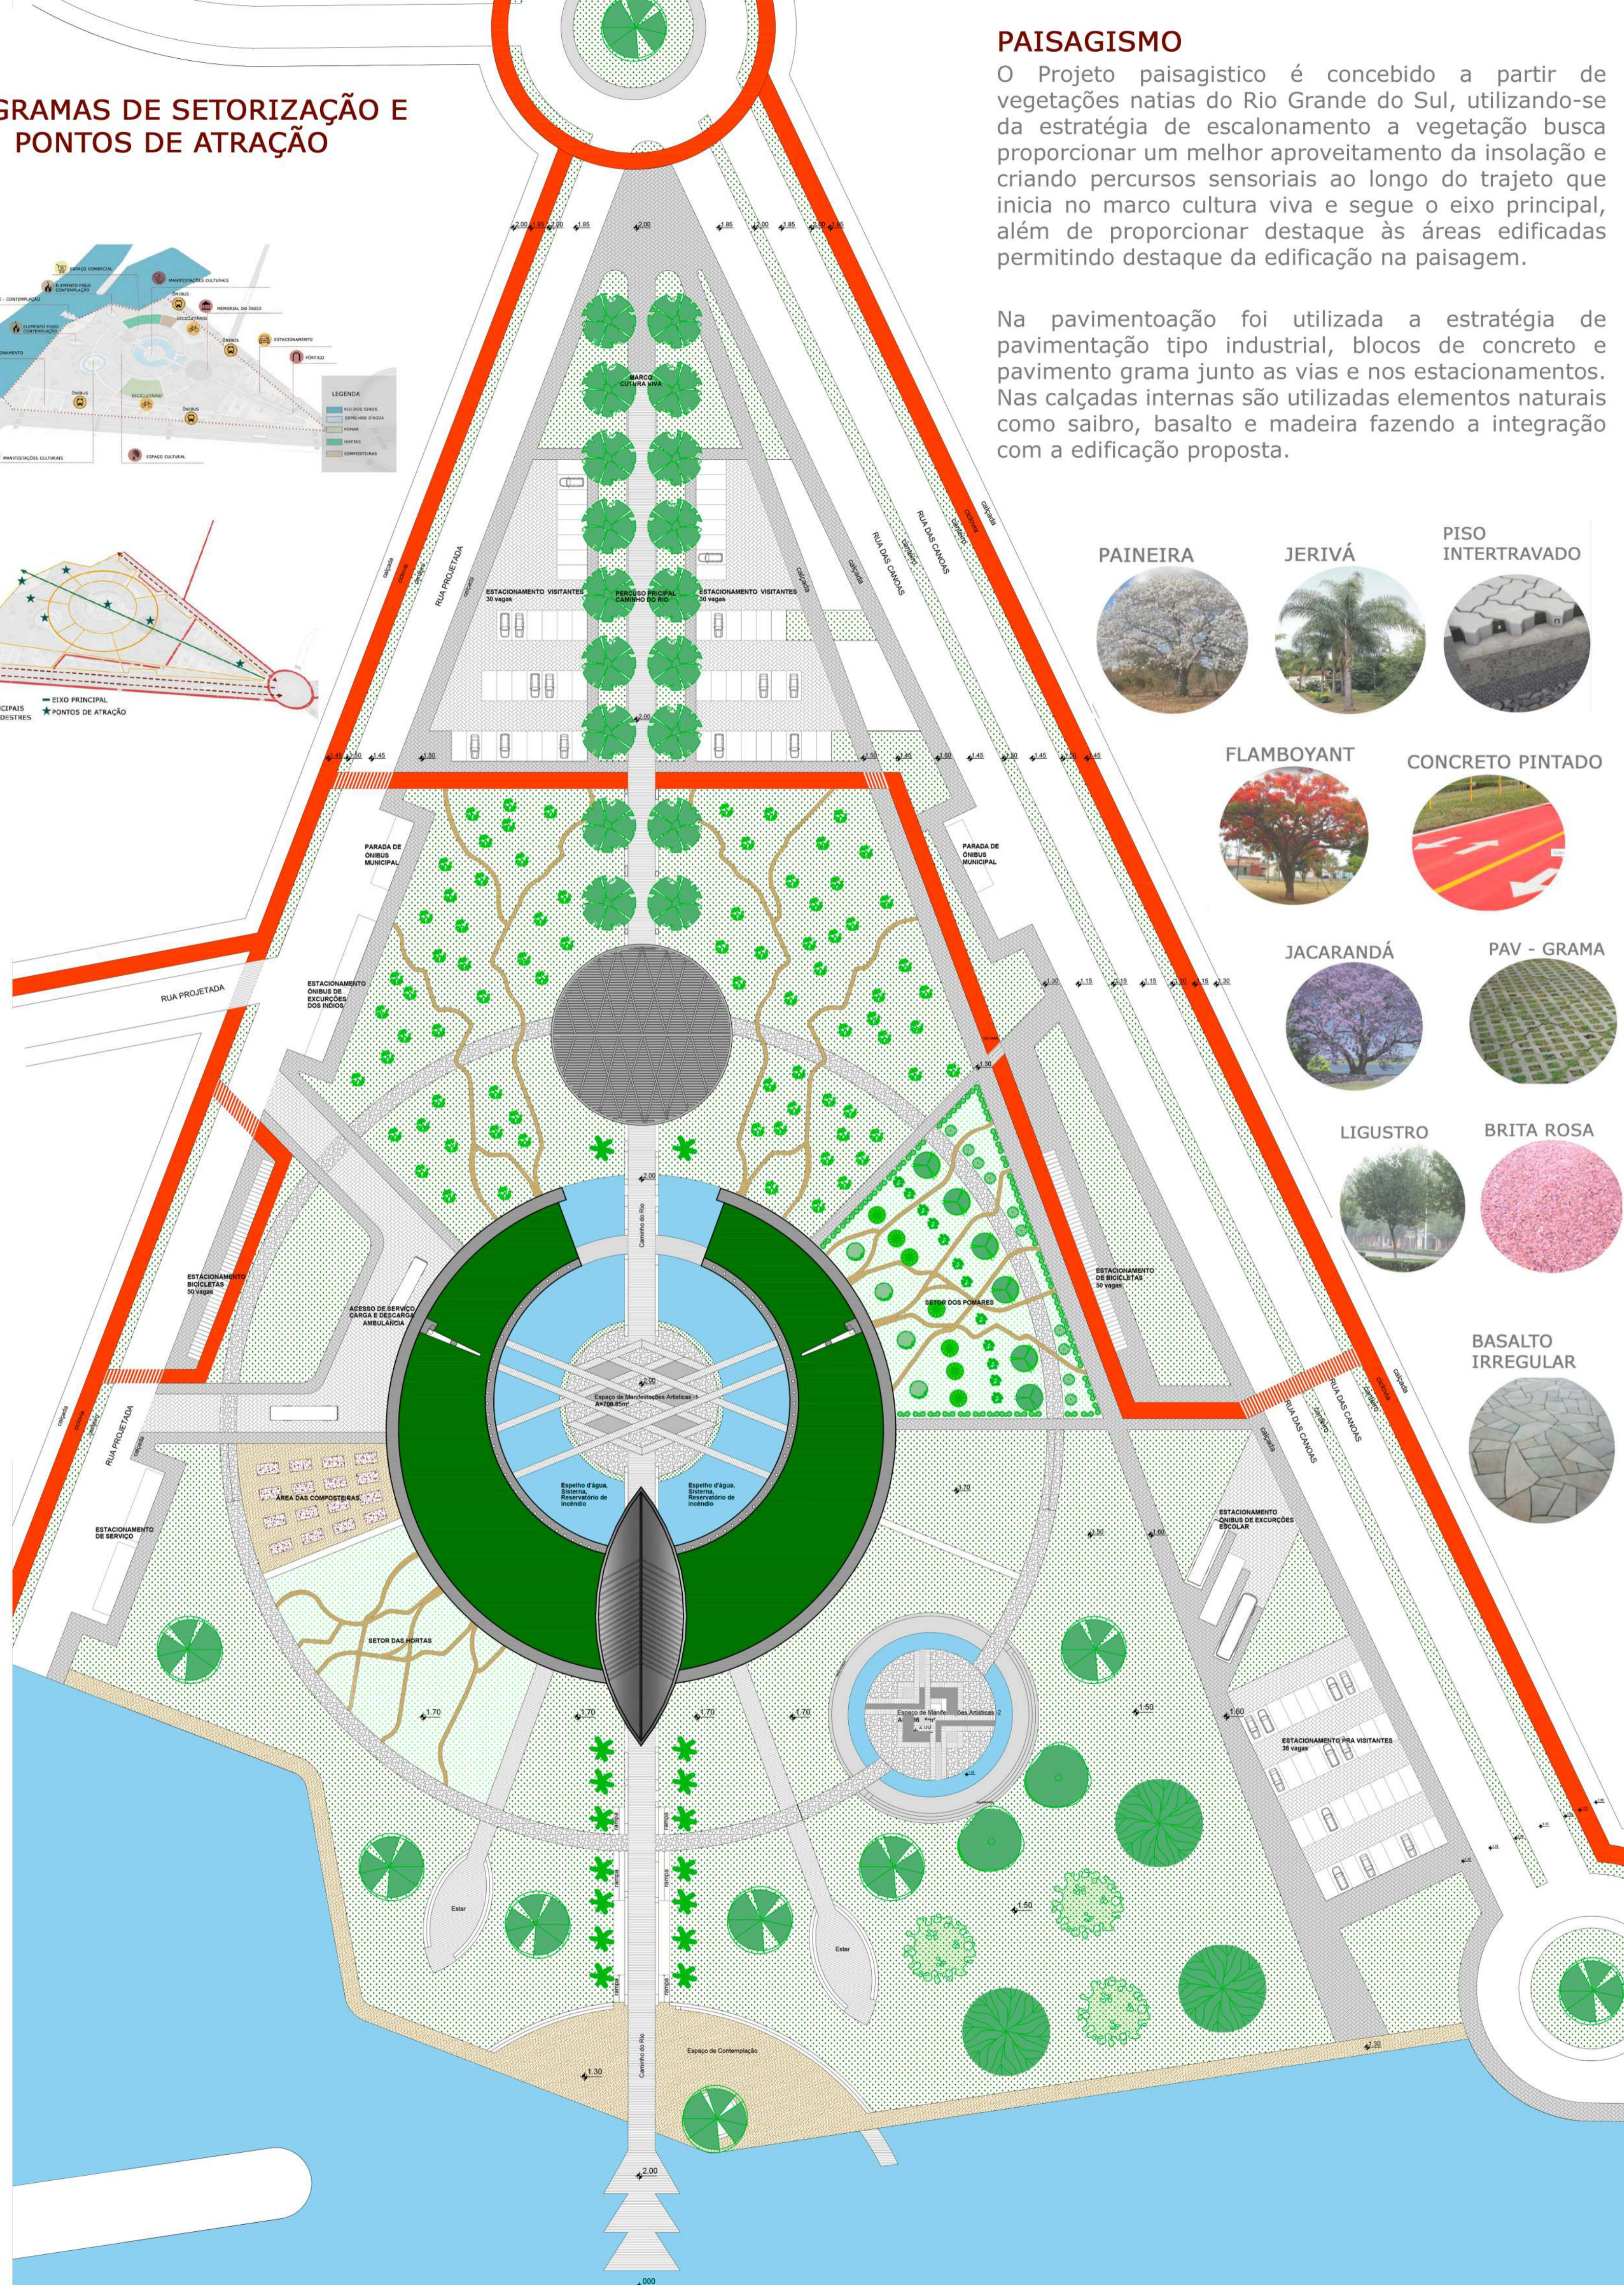

IMPLANTAÇÃO