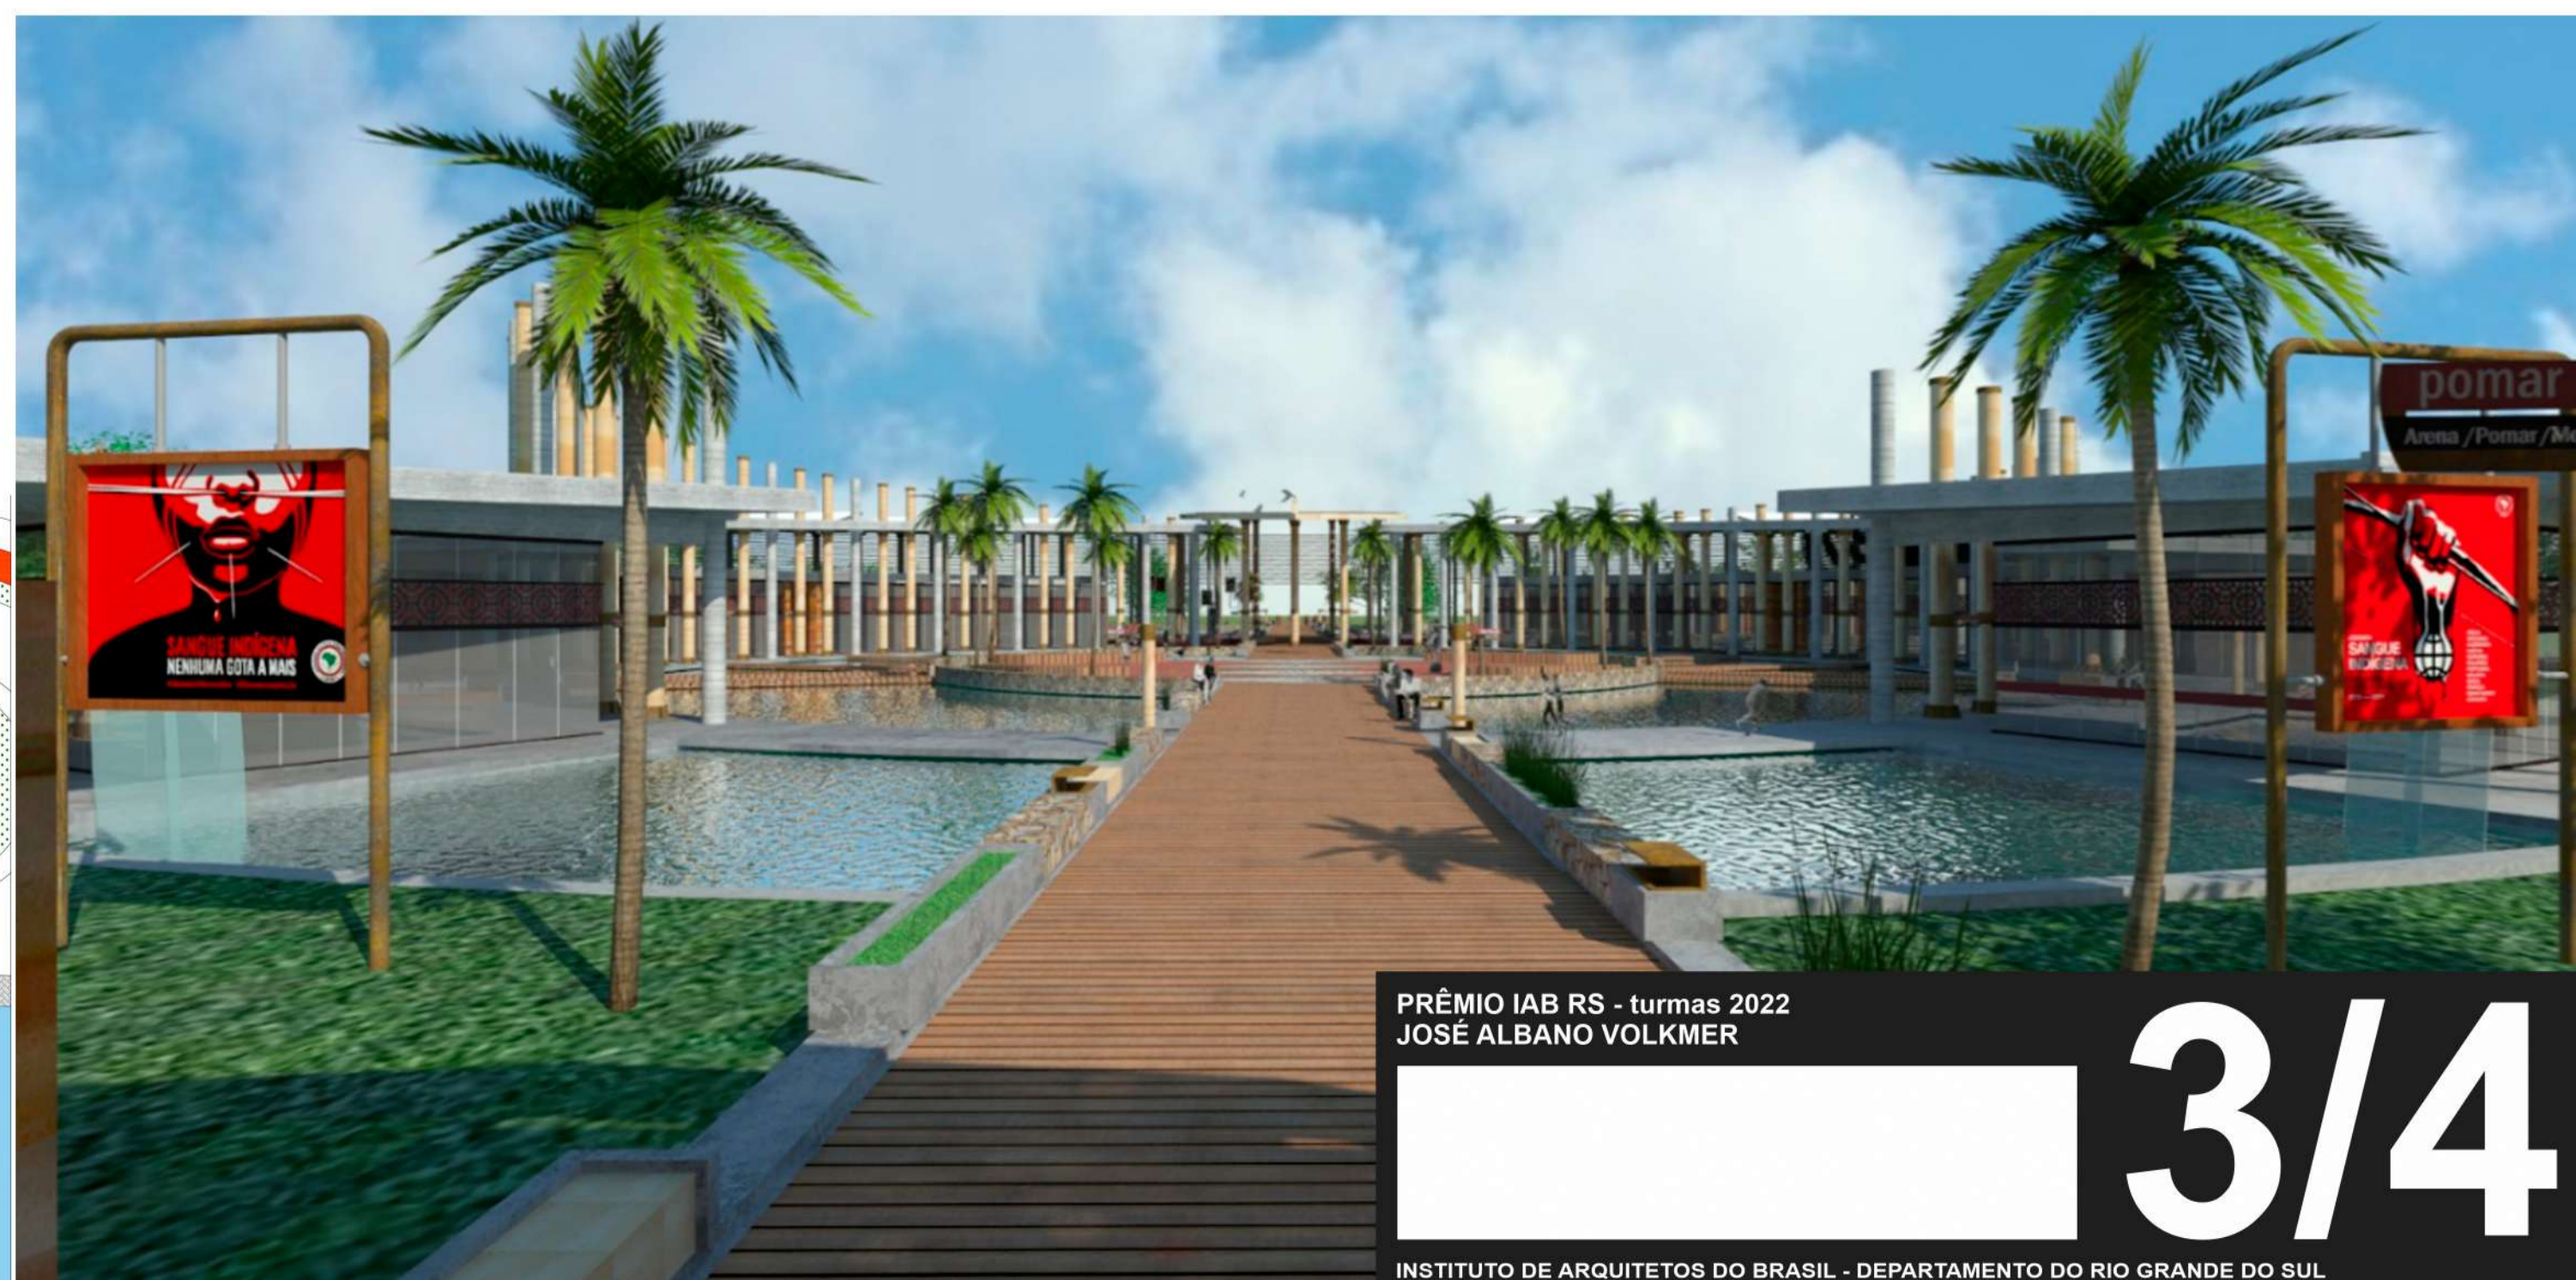

PERSPECTIVAS