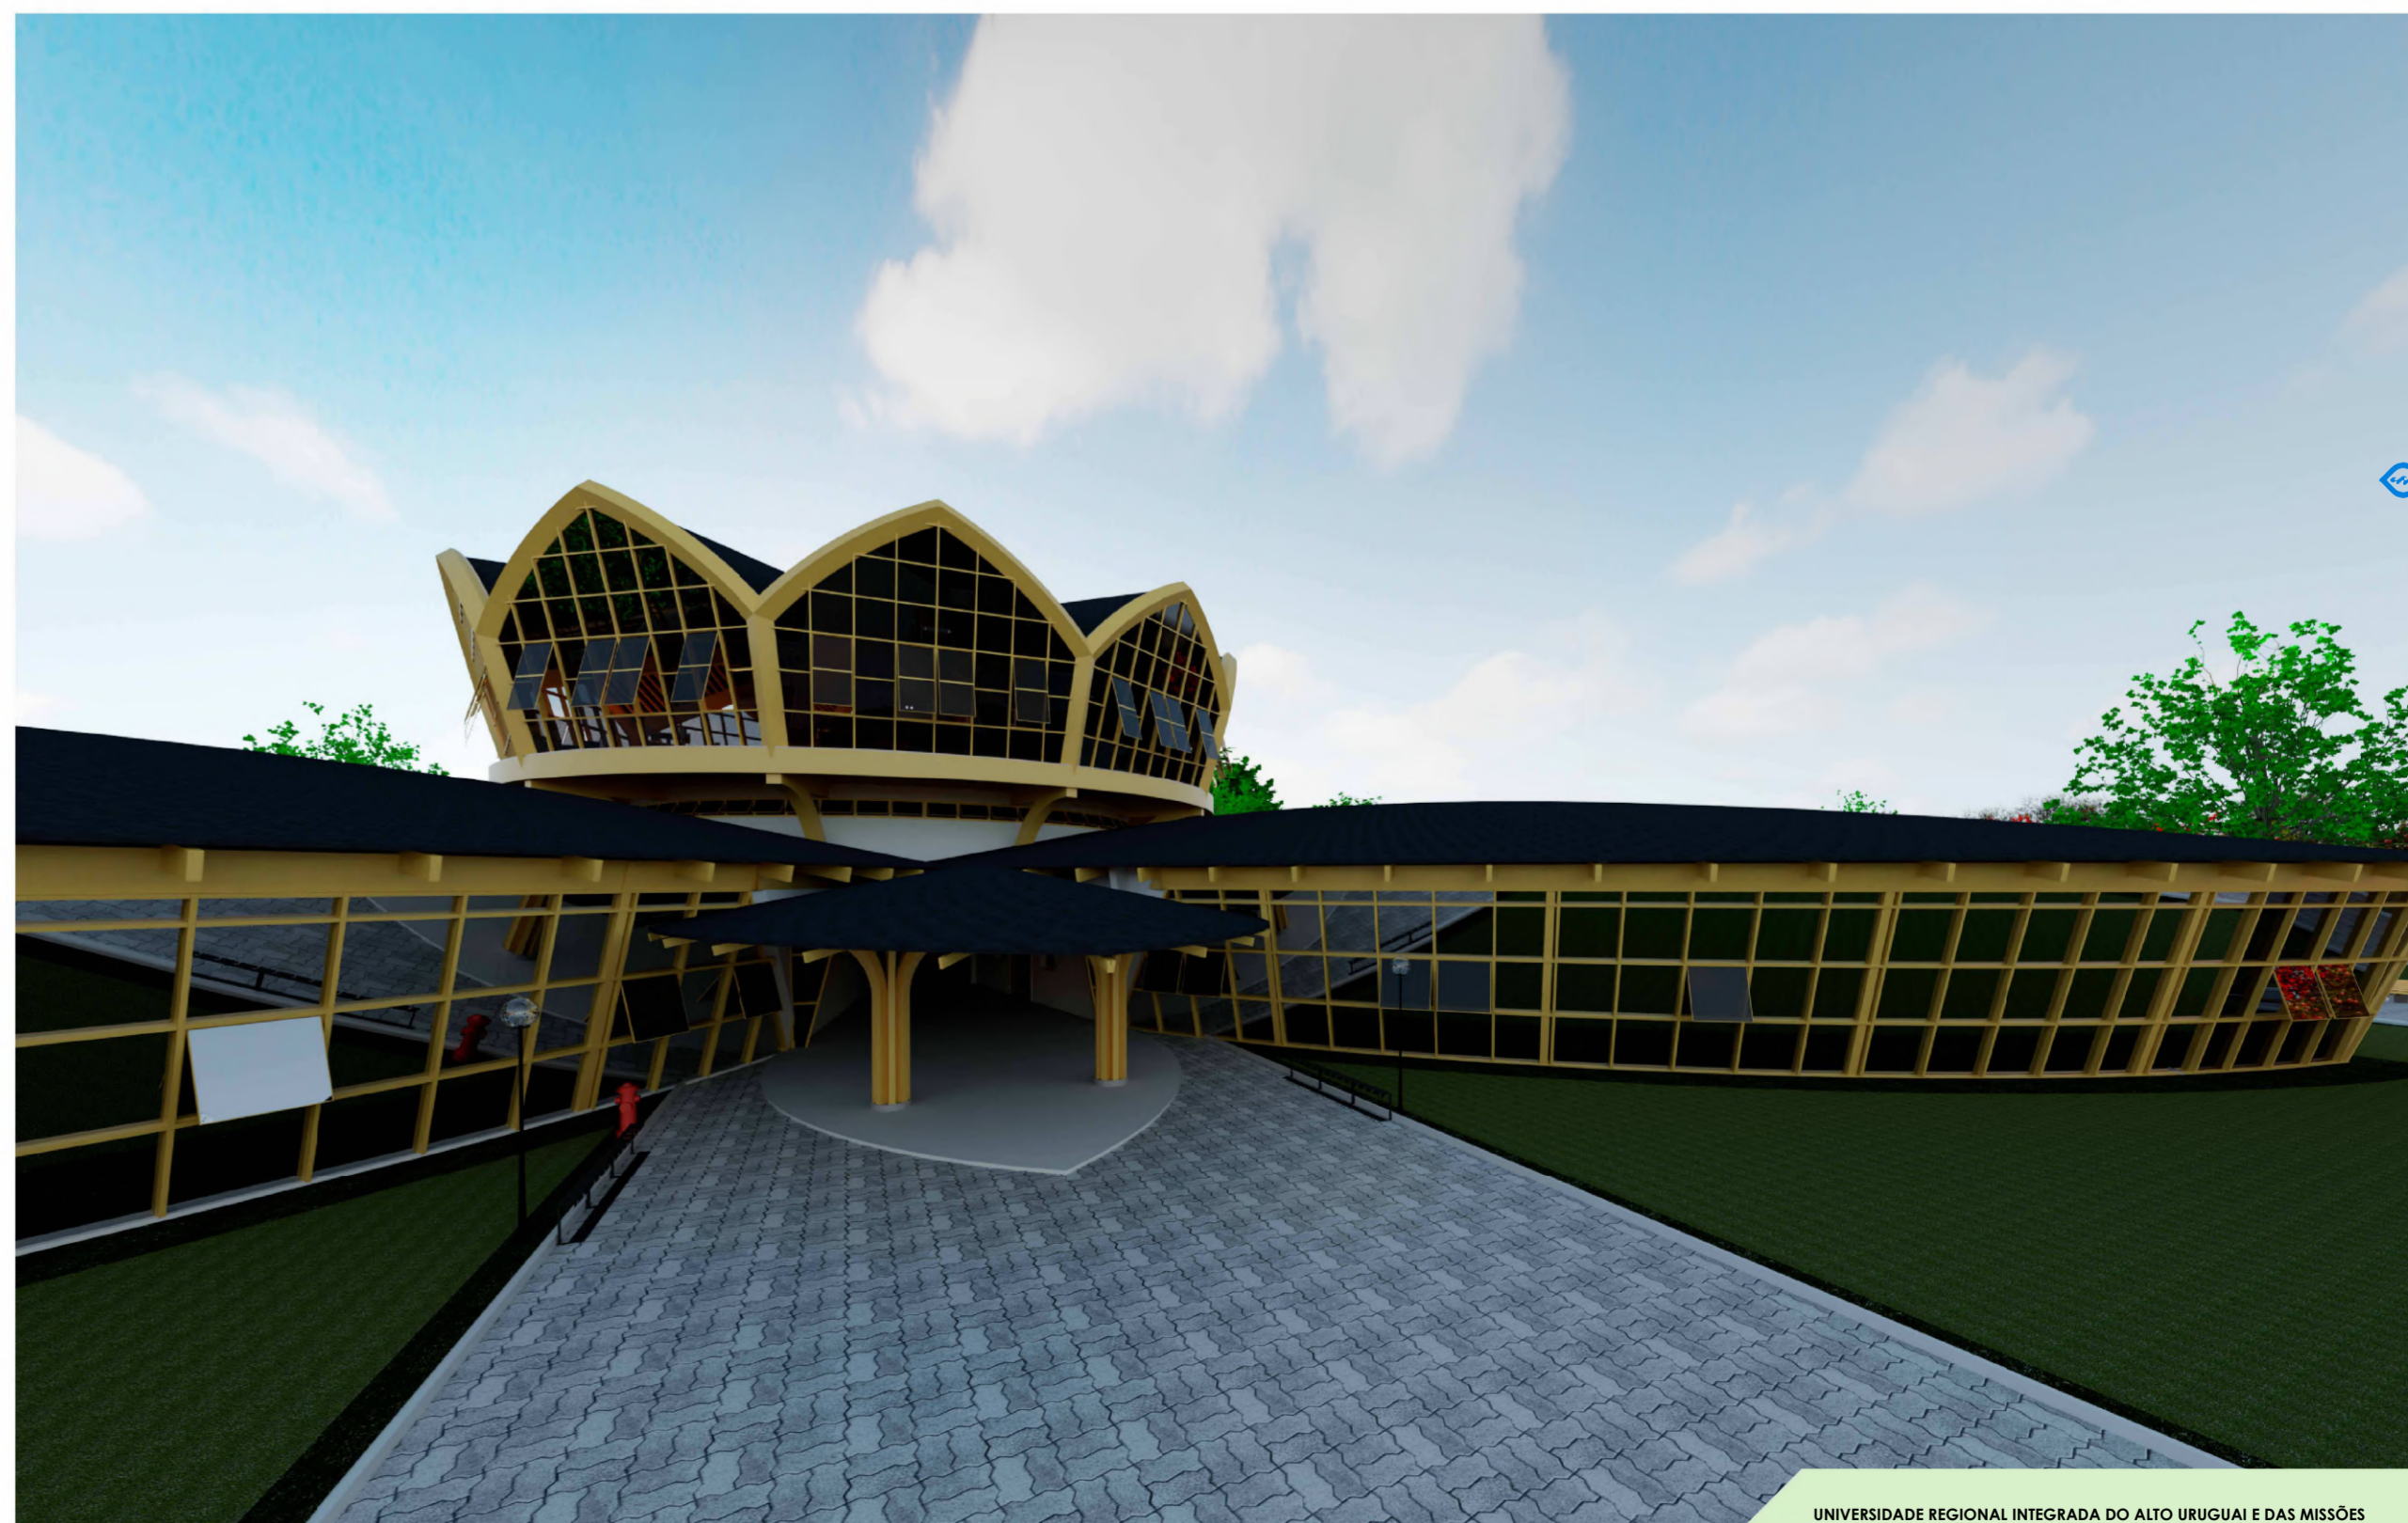

"El educador no debe sentirse nunca satisfecho con sus conocimientos. Debe ser un autodidacta que perfeccione permanentemente su método de estudio, de indagación, de investigación. Tiene que ser un entusiasta y dedicado trabajador de la cultura"

- Félix Castro
(Discurso na Gradação do Detachamento Pedagógico Manuel Aescune Domenech, 1987)