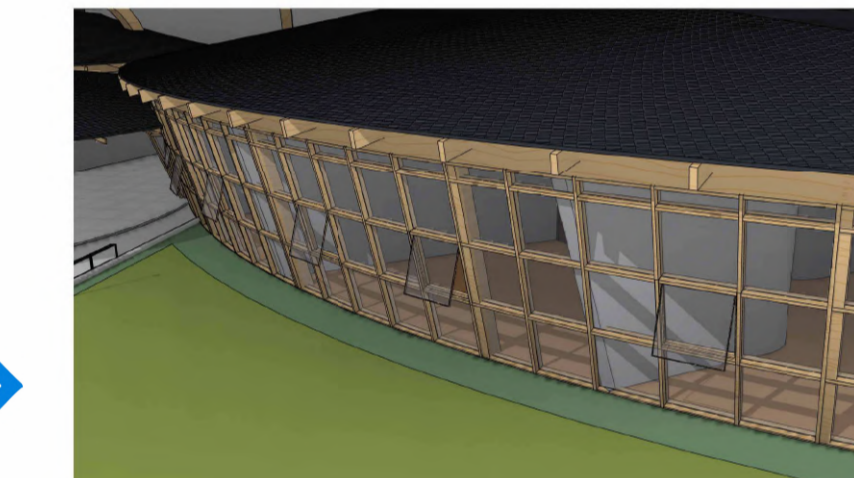

Estudo Solar Salas de Aula B (Sols. Verão 1:50h)