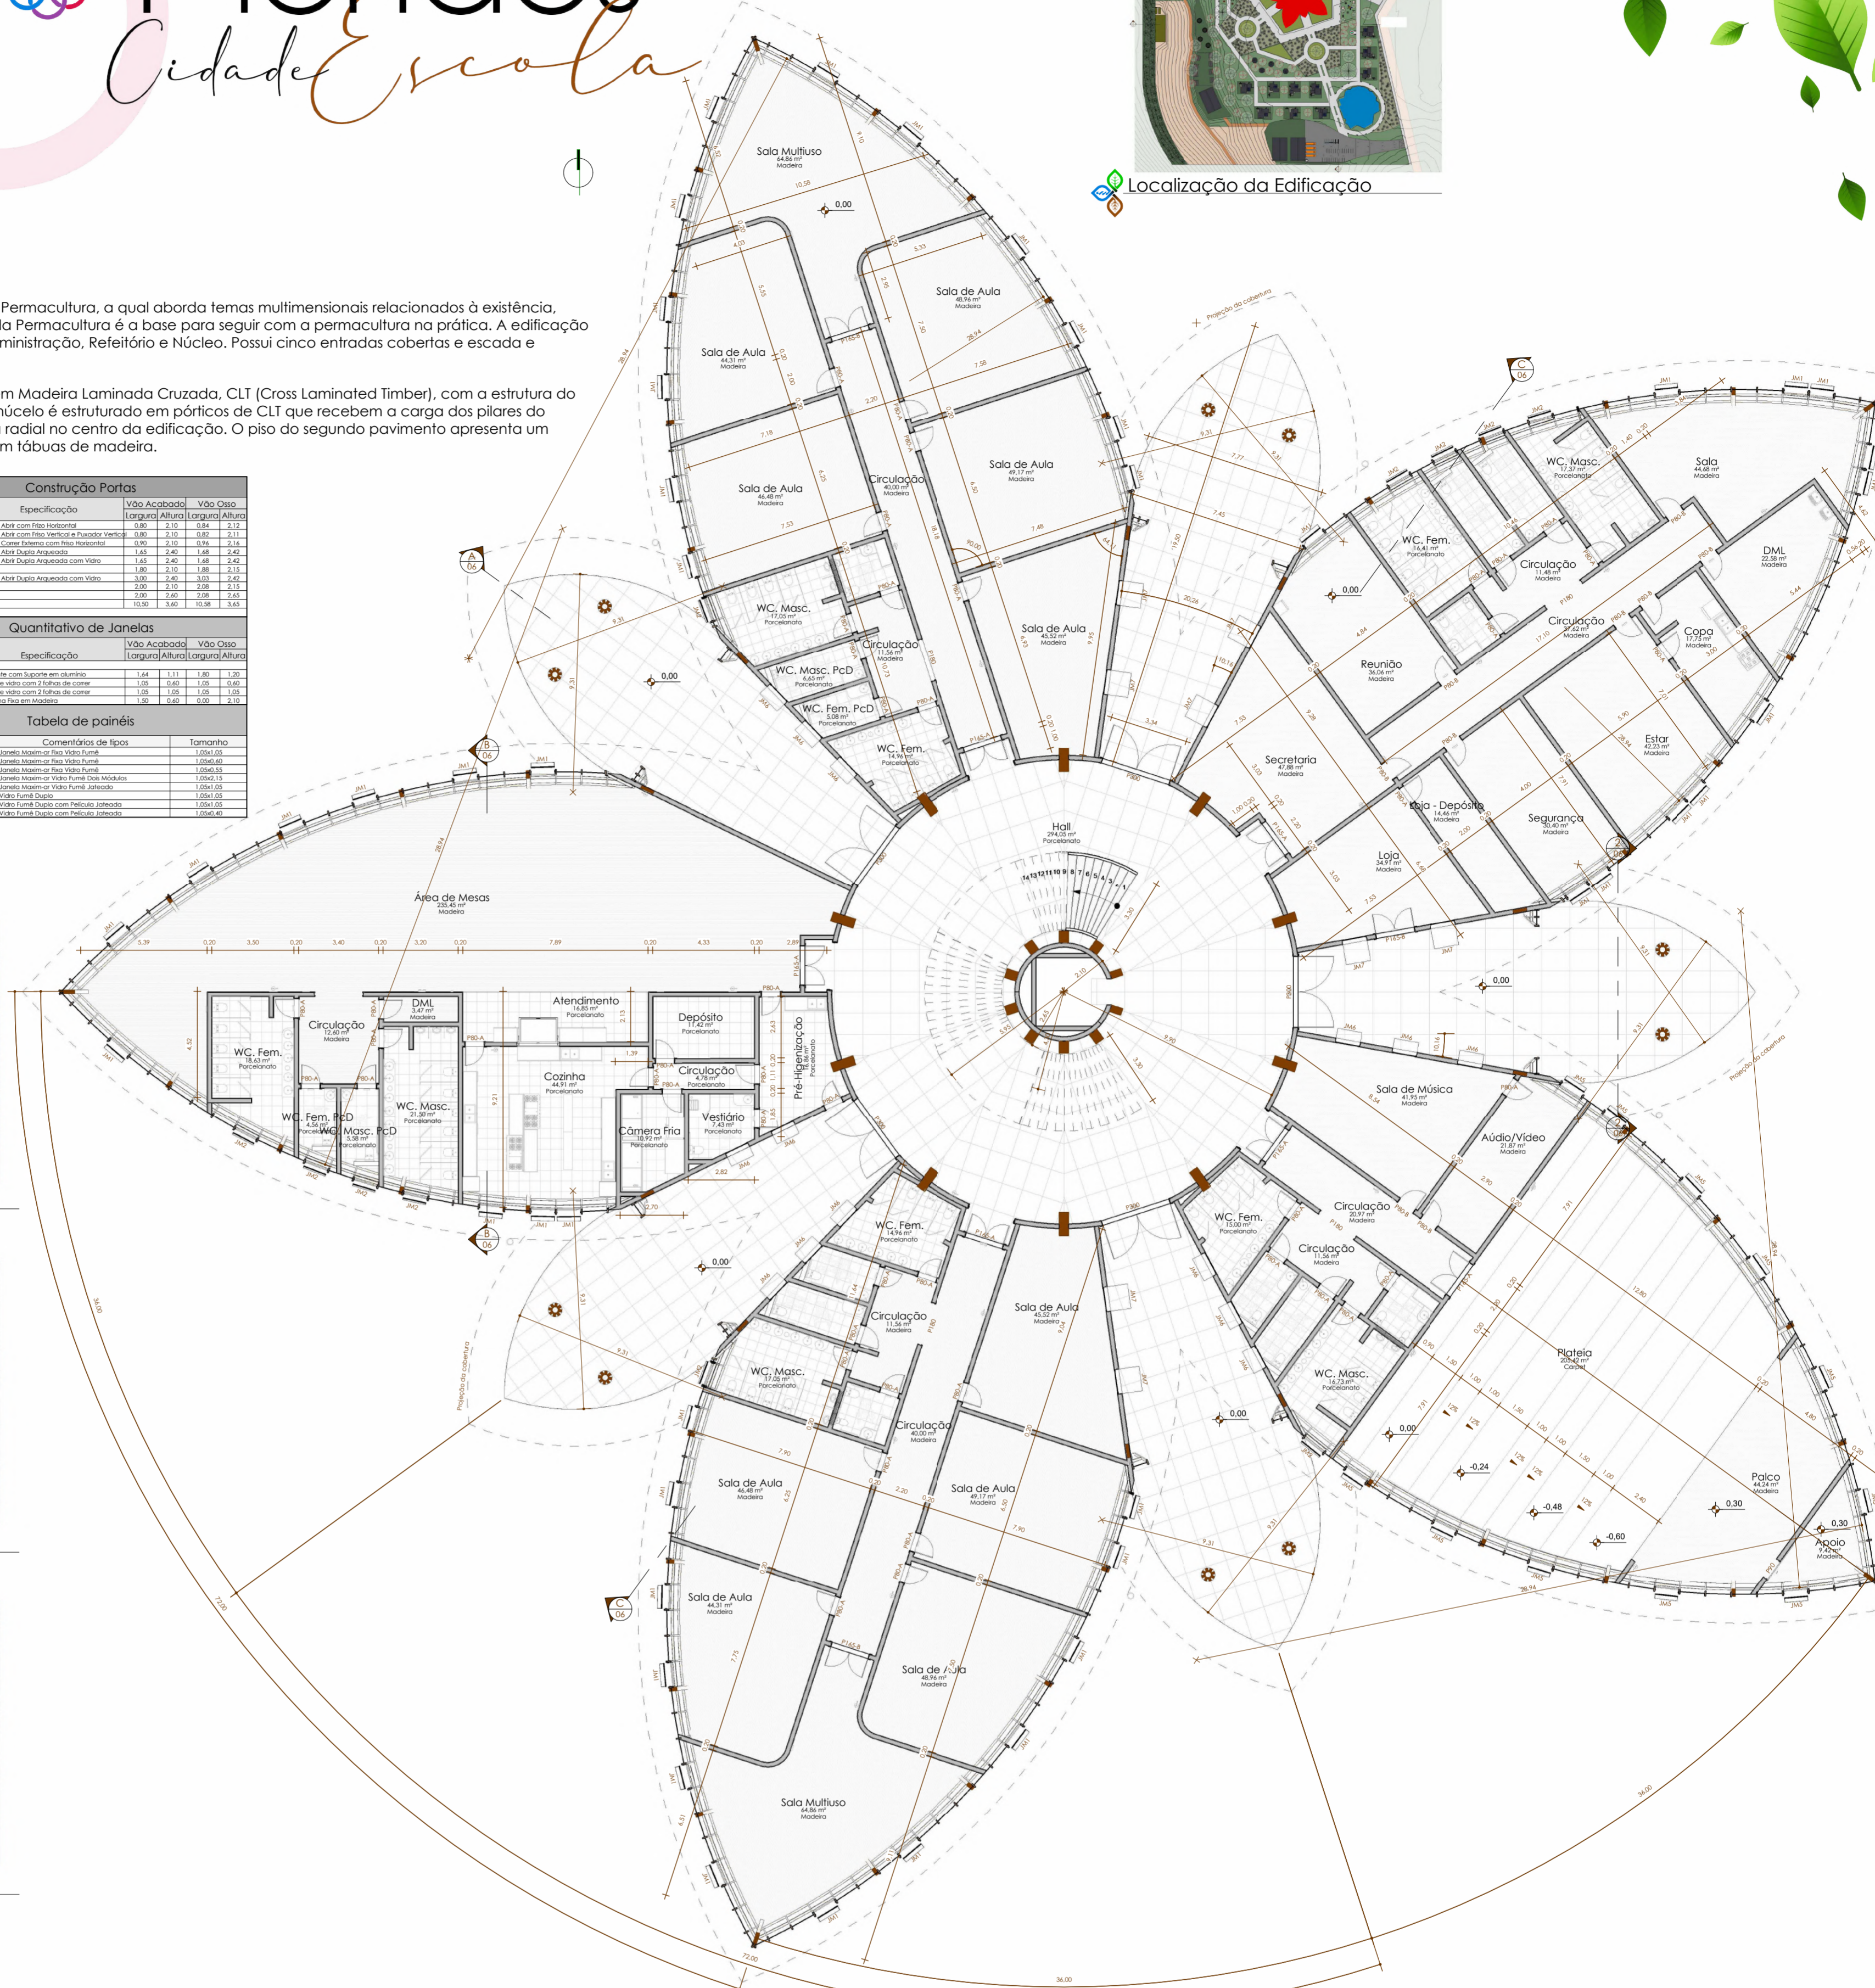

Planta Baixa Térreo

TEMA

Cidade Escola

A forma da Cidade Escola em flor remete a imagem da Flor da Permacultura, a qual aborda temas multidimensionais relacionados à existência, assim como os princípios éticos e os princípios de design. A flor da Permacultura é a base para seguir com a permacultura na prática. A edificação se desenvolve em seis blocos: Auditório, Salas de Aula A e B, Administração, Refeitório e Núcleo. Possui cinco entradas cobertas e escada e elevador para o pavimento da biblioteca.

FORMA

Estruturado quase que inteiramente em madeira, em especial em Madeira Laminada Cruzada, CLT (Cross Laminated Timber), com a estrutura do telhado em peças maciças de madeira de reforçamento. O núcleo é estruturado em pórticos de CLT que recebem a carga dos pilares do segundo pavimento através de vigas de CLT dispostos de forma radial no centro da edificação. O piso do segundo pavimento apresenta um deck de madeira em sistema de mini-vigas que recebe o piso em tábuas de madeira.