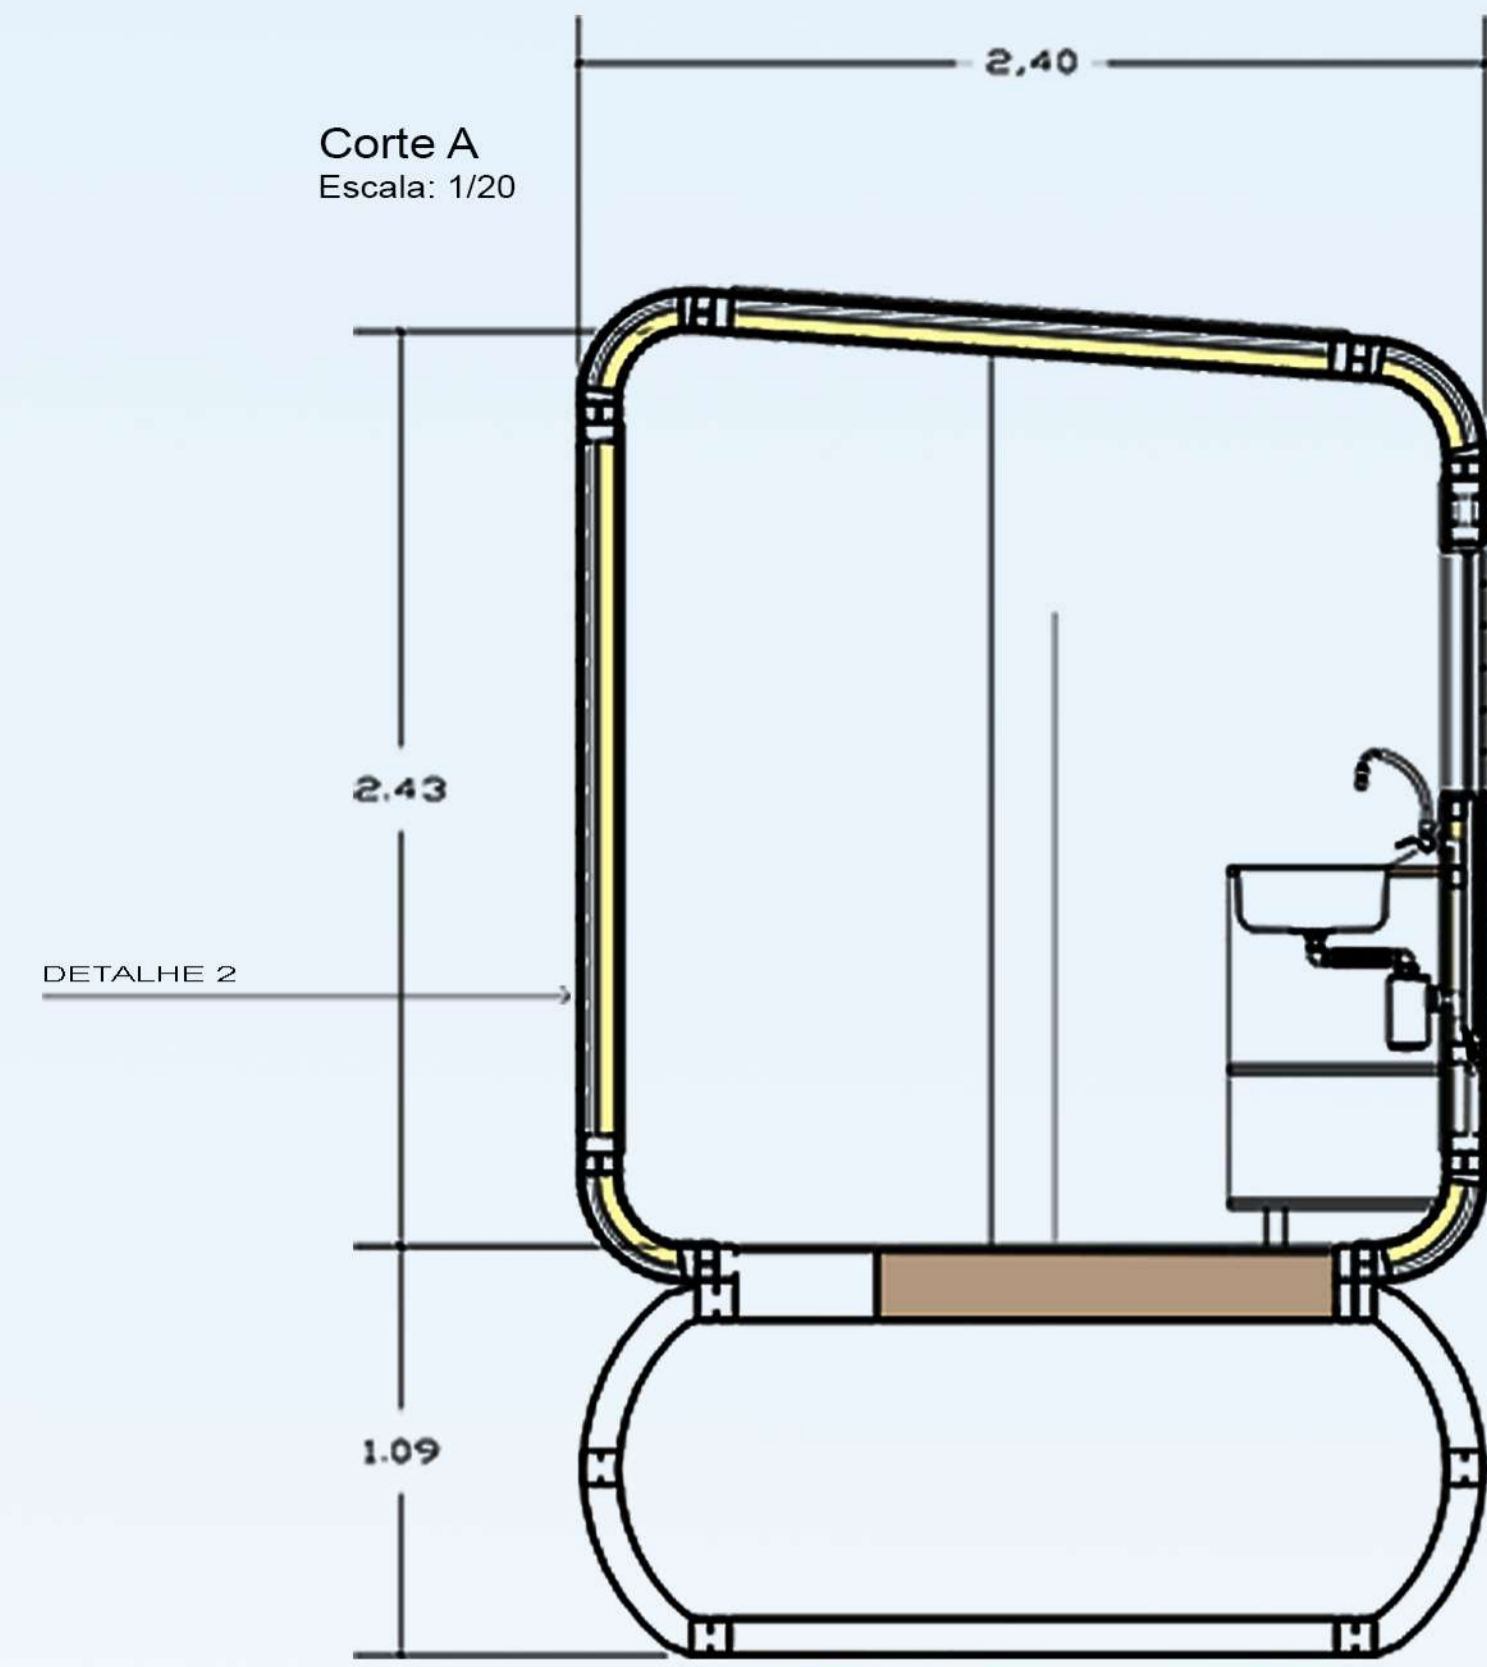

Planta Baixa
Escala: 1/20

Corte A
Escala: 1/20

Arquitetura emergencial
Habitação modular pós desastres
naturais para a região Sul do Brasil

PRÊMIO IAB RS 2018
JOSÉ ALBANO VOLKMER