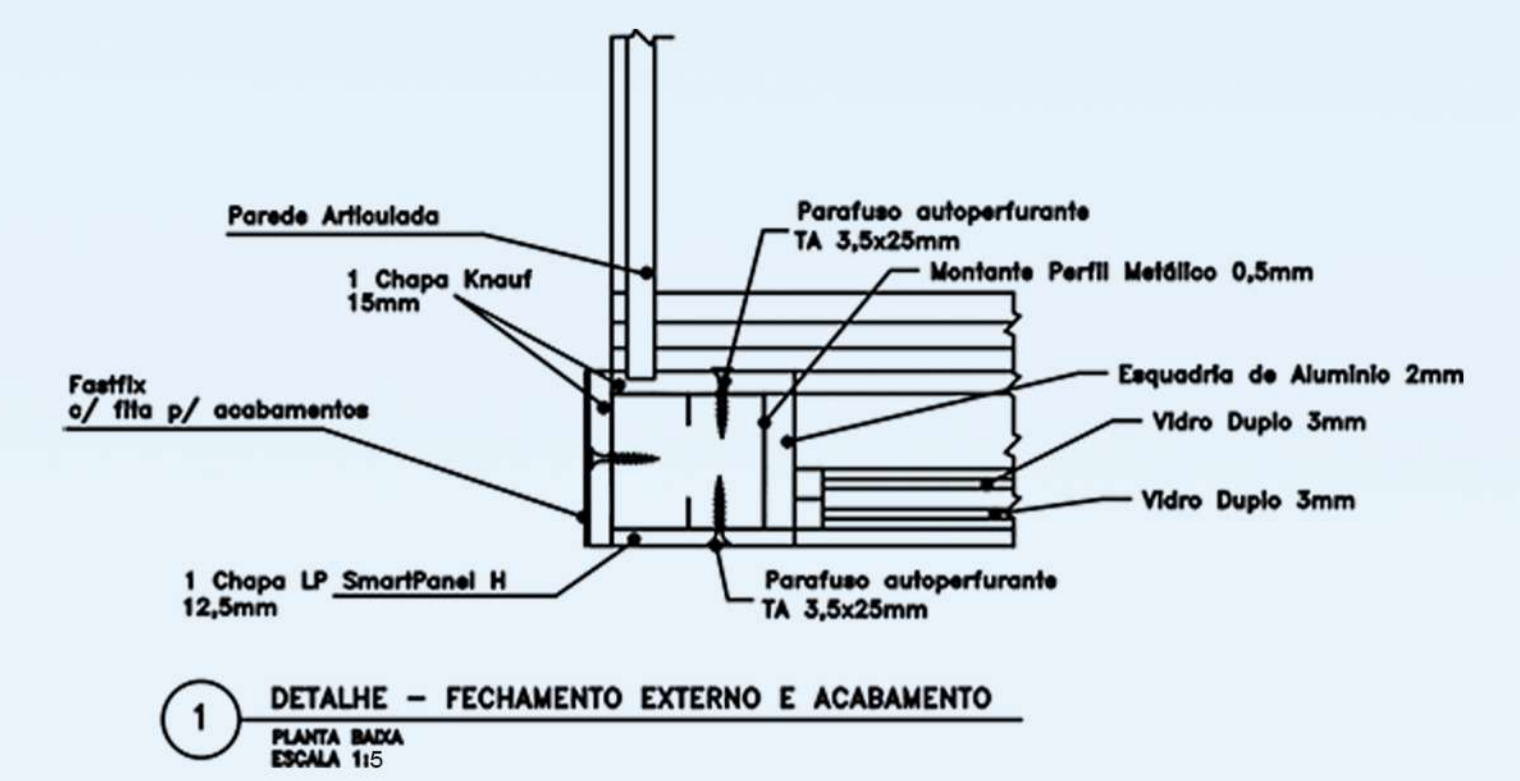

Planta Baixa
Escala: 1/20

Corte A
Escala: 1/20

Arquitetura emergencial
Habitação modular pós desastres
naturais para a região Sul do Brasil

PRÊMIO IAB RS 2018
JOSÉ ALBANO VOLKMER