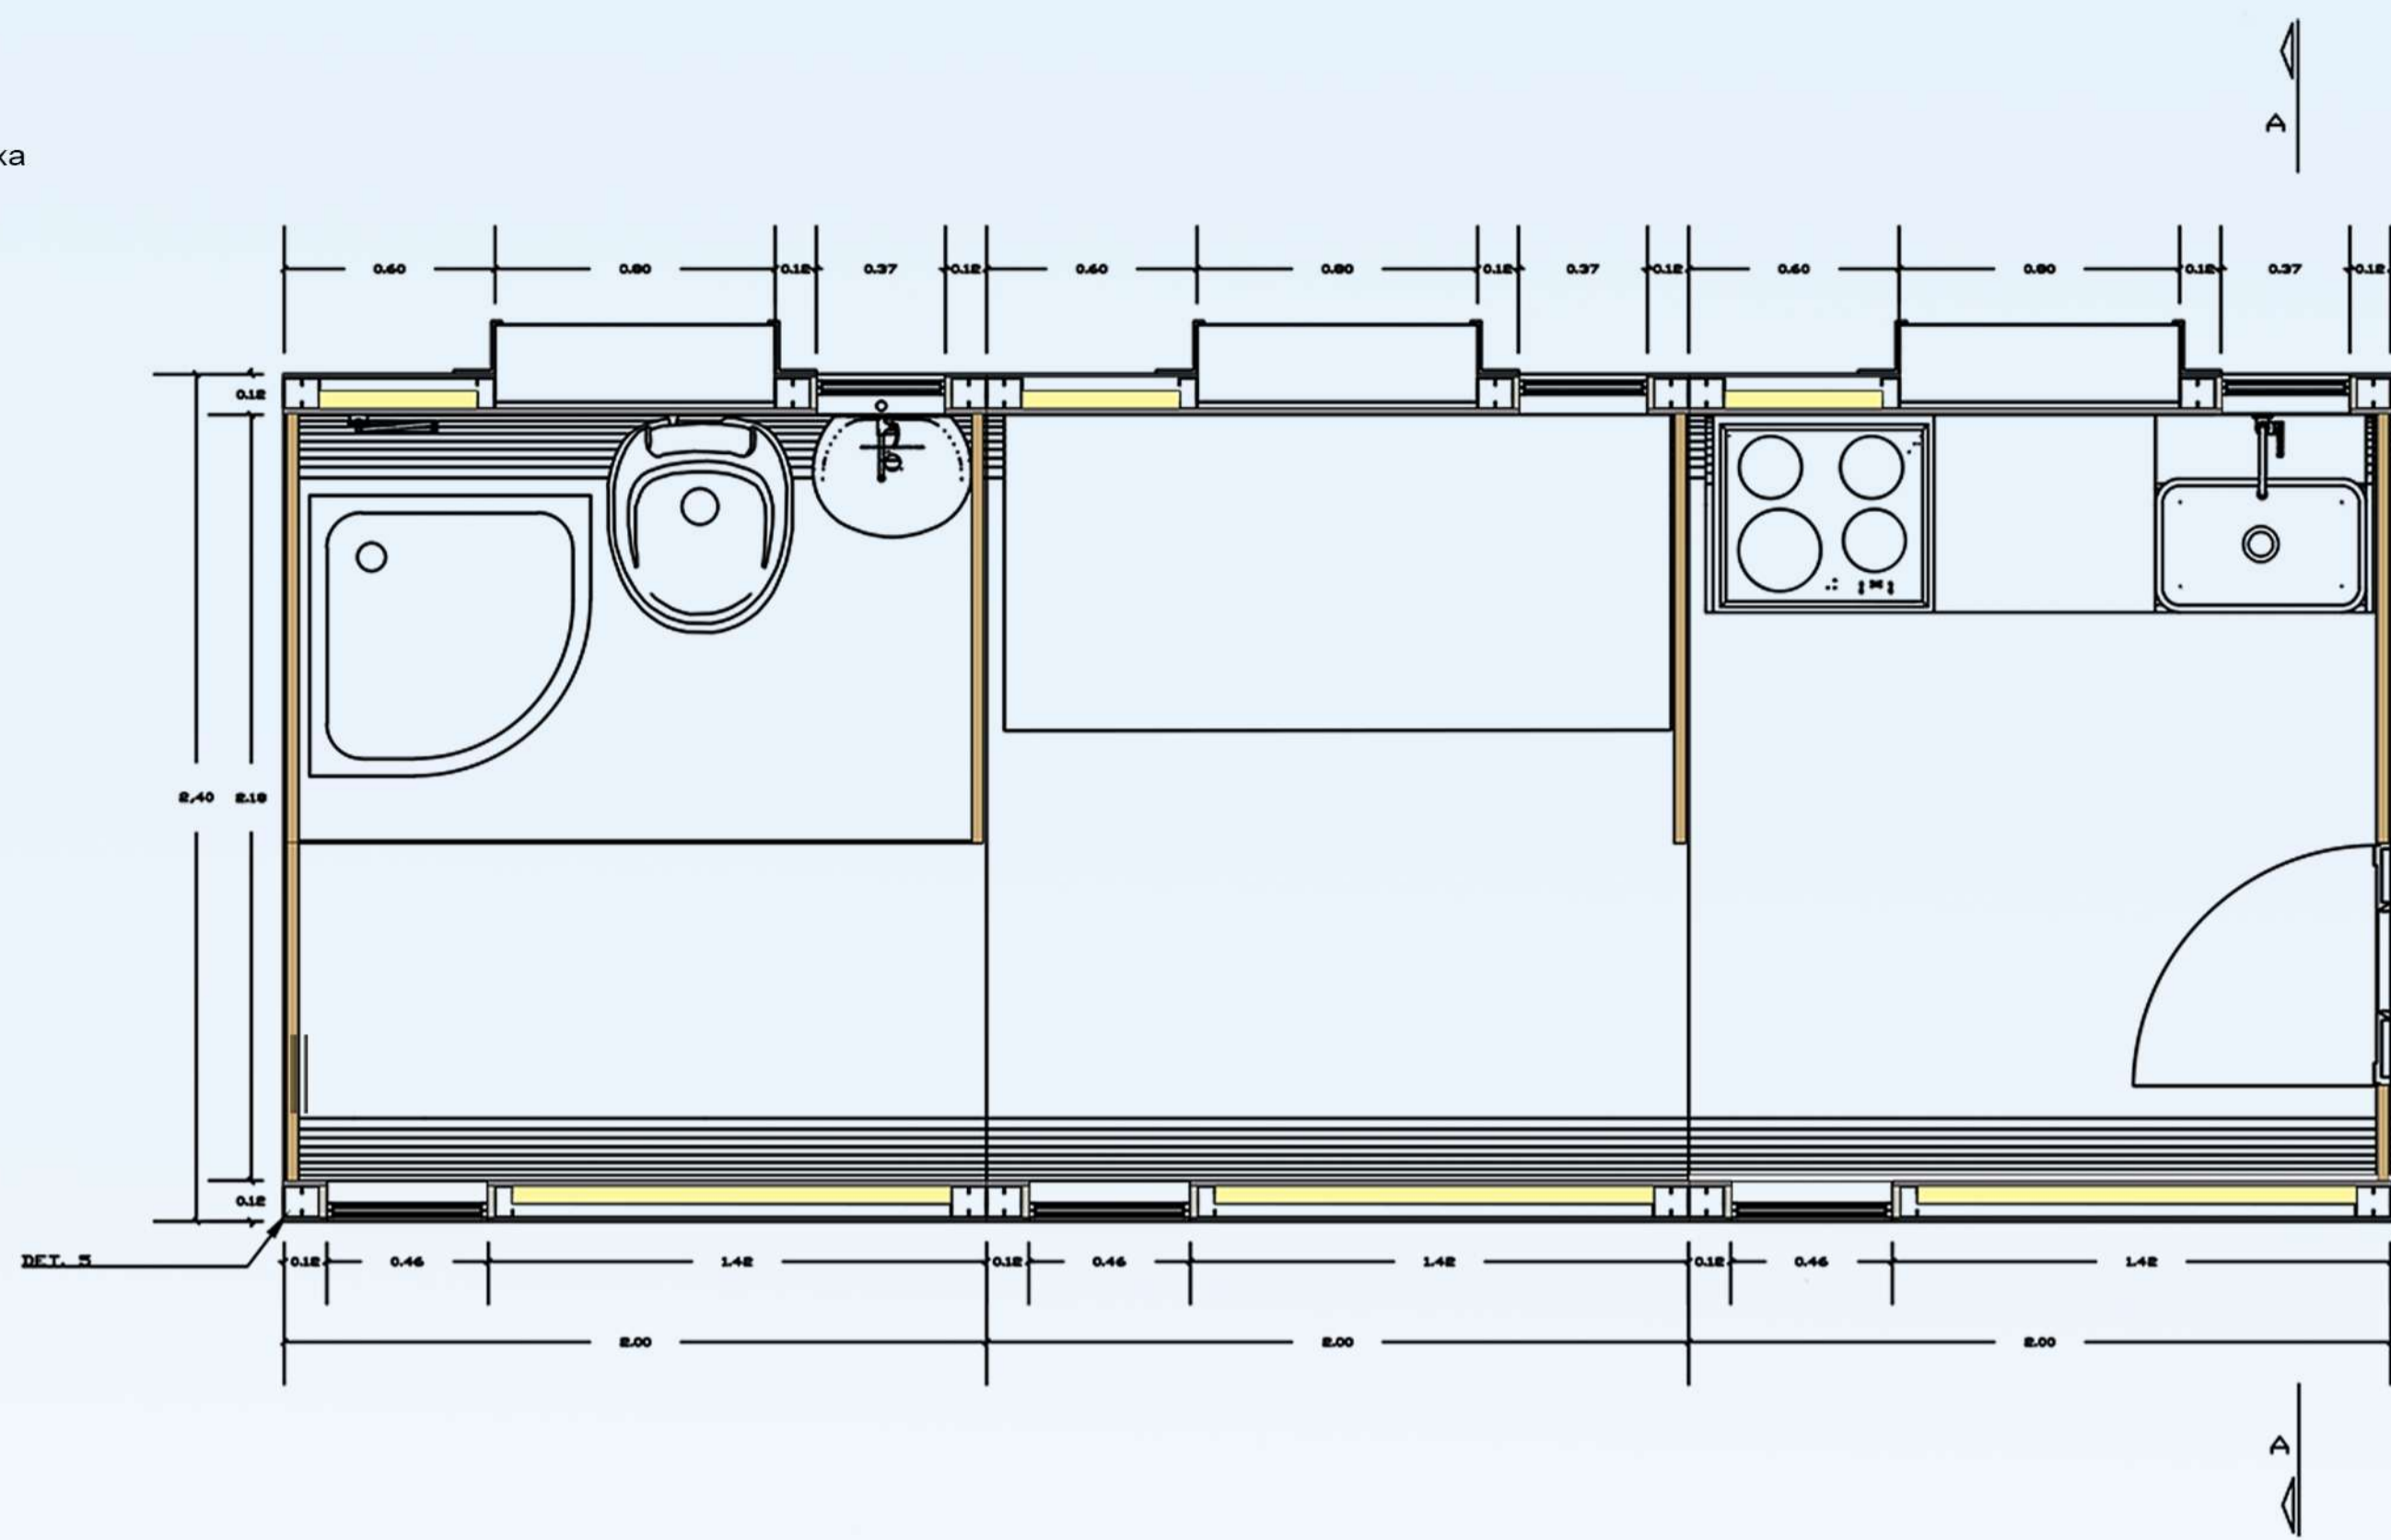

Planta Baixa
Escala: 1/20

Corte A
Escala: 1/20

Arquitetura emergencial
Habitação modular pós desastres
naturais para a região Sul do Brasil

PRÊMIO IAB RS 2018
JOSÉ ALBANO VOLKMER