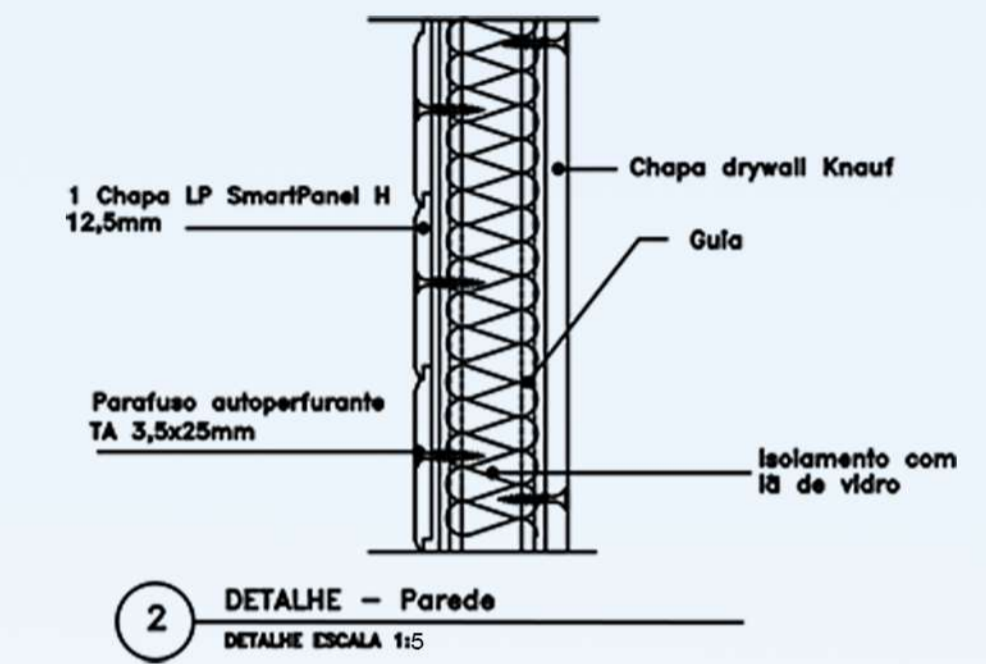

Planta Baixa
Escala: 1/20

Corte A
Escala: 1/20

Arquitetura emergencial
Habitação modular pós desastres
naturais para a região Sul do Brasil

PRÊMIO IAB RS 2018
JOSÉ ALBANO VOLKMER